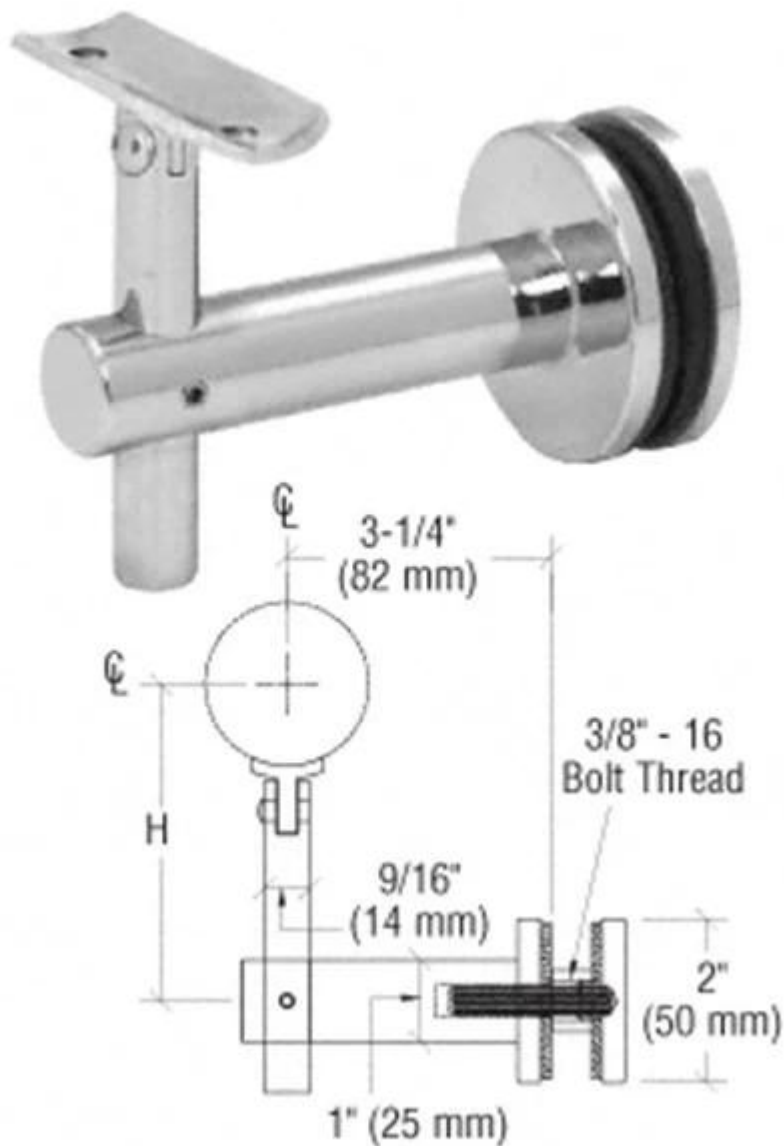

Kiina säädettävät ruostumatonta terästä 12mm lasi kaide kiinnike on valmistettu ruostumattomasta teräksestä 304 ja 316 materiaali sopivat sisä- ja ulkokäyttöön. Kiinnike on laajalti käytetty tilalla lasi ja päälle kaide rappu ja parveke. On säädettävä tavata tarpeisiin.

Tuotteen näytä:  
lasi kiinnike piirustus

1.glass kannatin peilipinnoitteella

2.glass kiinnike satiini viimeistely

3.project pic lasi kiinnike  
varten ulkoportaatt, neliö top kaide

kiinnike tukemaan kierroksen alkuun kaide