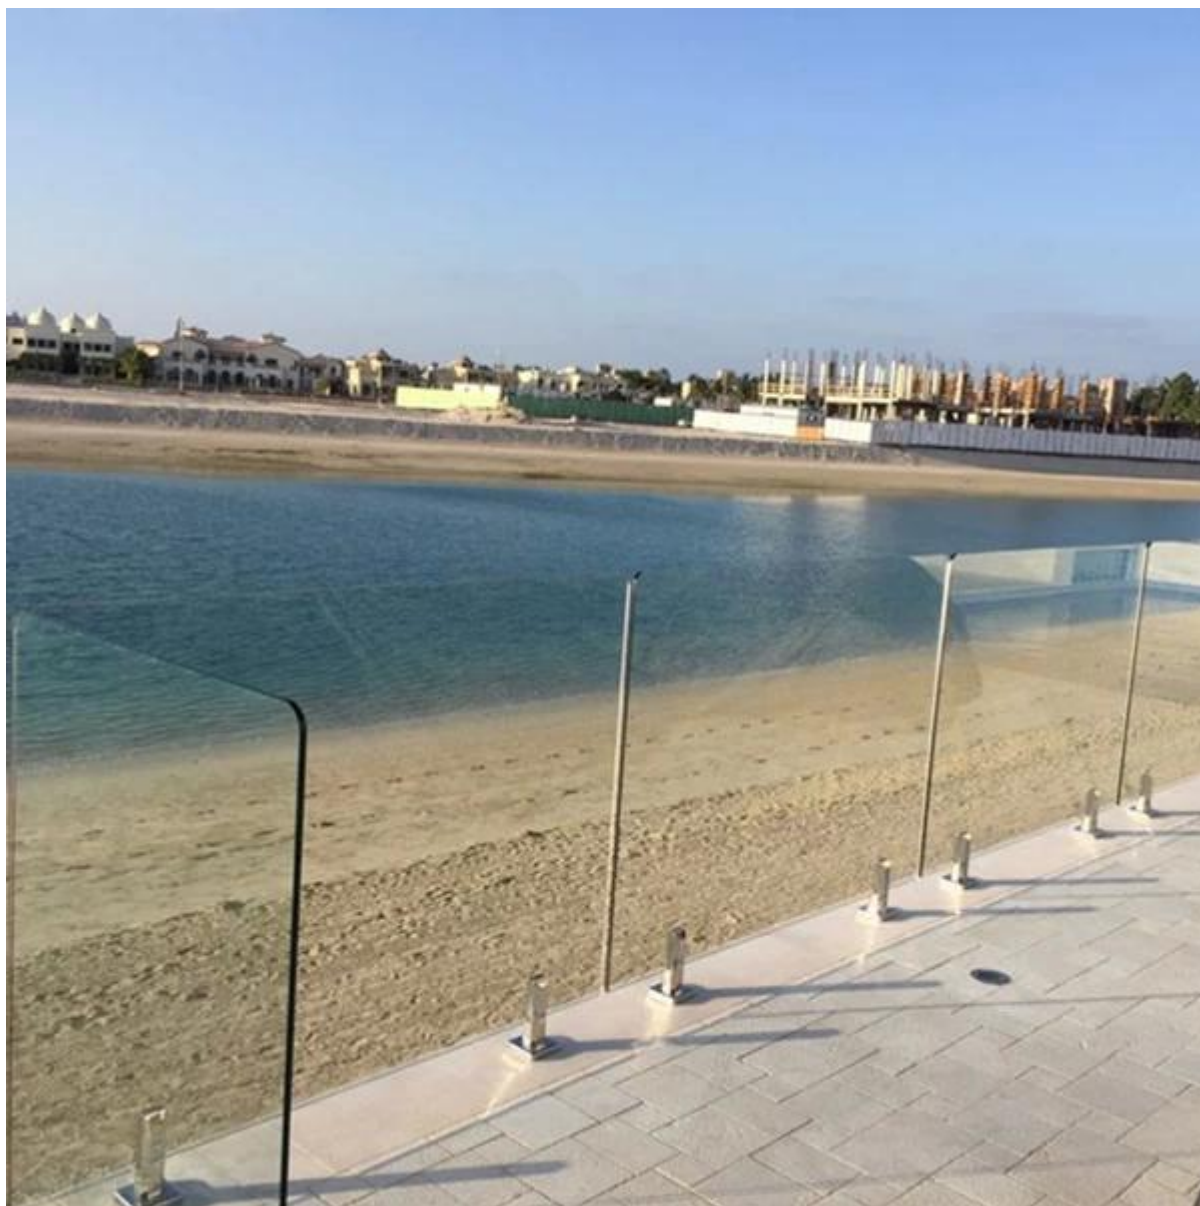

Parvekkeen