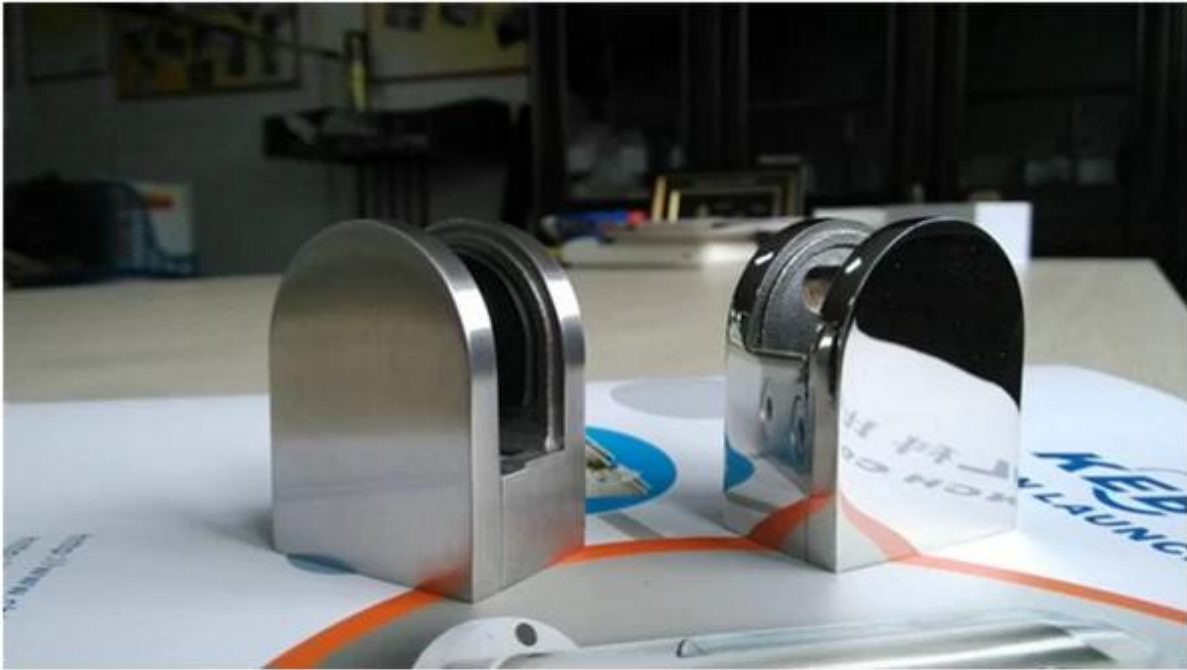

glass clamp mirror finish

laippajalustalla

[Kiina lasi puristin puoli & quot;, hyvä laatu ruostumaton teräs 316 kierroksen jälkeisen lasi puristin, portaiden kaide post Lasikiinnike](#)