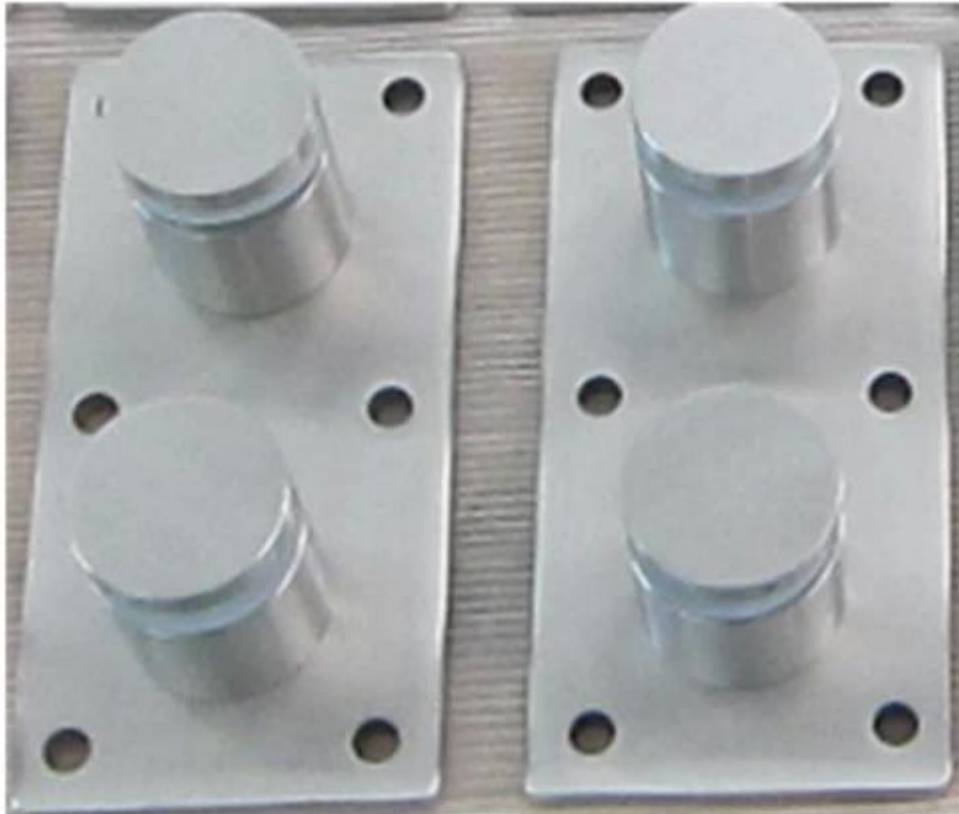

Ruostumaton teräs korotusholkki lasi kiinnike takalevy on laajalti käytetty kehyksetön lasi kaide järjestelmä. On vahva pitämään 8-19mm paksu lasi paneeli. On 2 pattitilanne nastat takalevy 200 * 100 * 10mm.

Pattitilanne on 3.3kg / setti ja helppo asennus, alhaiset kustannukset maintenance. There ovat 6 reikää taakse kulkeva screws. Usually harjattua on suosituin.

Tuotteen näytä

glass standoff SF-30

Hankeen pic

Muut mallit korotusholkki lasin kiinnike
1.glass korotusholkki konkreettisia terasseille

SF-50

2.glass korotusholkki kiinnike puutavaraa terasseille

glass standoff SFT-30

Shenzhen Launch Co, Ltd on valmistanut kehyksetön lasi kaide tuotteita, ruostumaton teräs lasi kaide osat ja ruostumattomasta teräksestä ripustuskiskoon komponentteja lähes 10 vuotta. Ota yhteyttä meihin, tämä on Susie ^. ^