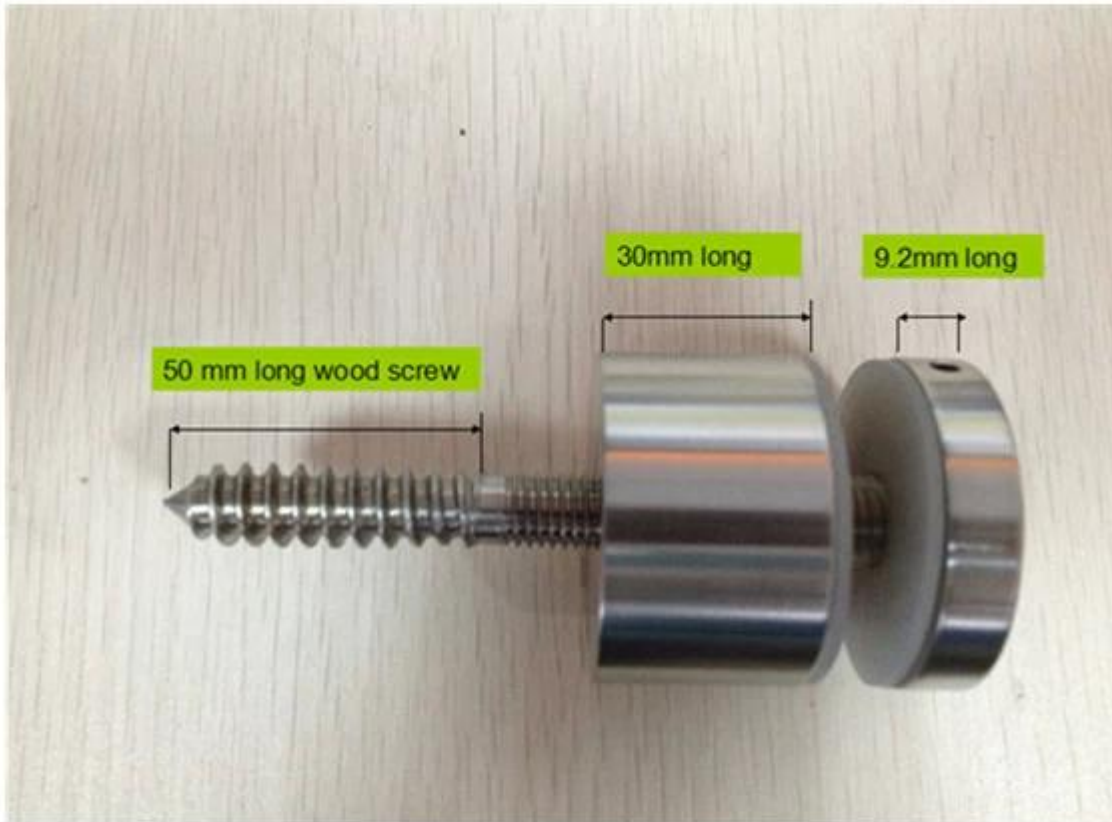

2.glass korotusholkki kiinnike puutavaraa terasseille