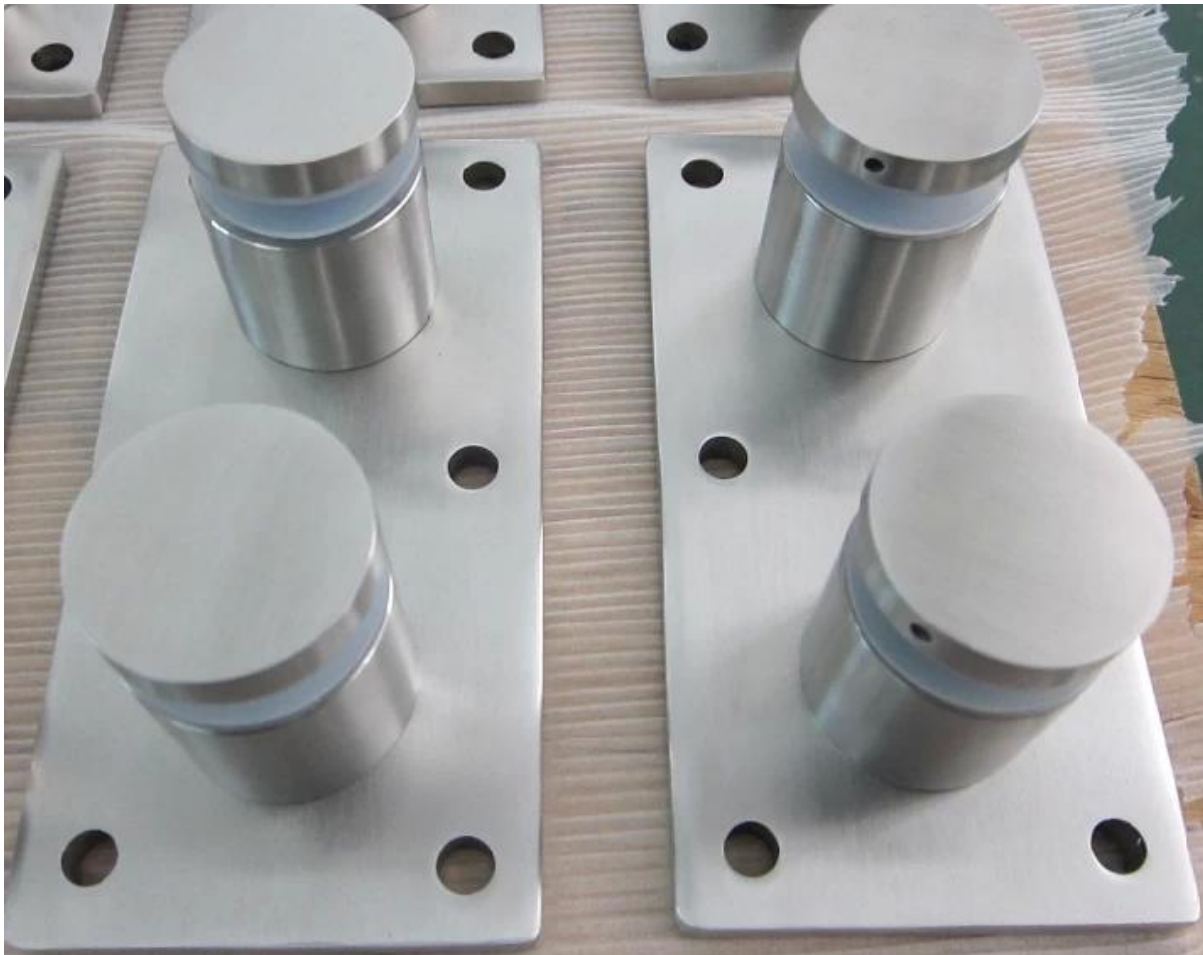

Ruostumaton teräs korotusholkki lasi kiinnike takalevy on laajalti käytetty kehyksetön lasi kaide järjestelmä. On vahva pitämään 8-19mm paksu lasi paneeli. On 2 pattitilanne nastat takalevy 200 * 100 * 10mm.

Pattitilanne on 3.3kg / setti ja helppo asennus, alhaiset kustannukset maintenance. There ovat 6 reikää taakse kulkeva screws. Usually harjattua on suosituin.

Tuotteen näytä

glass standoff SF-30

Hankeen pic

Muut mallit korotusholkki lasin kiinnike
1.glass korotusholkki konkreettisia terasseille

SF-50

2.glass korotusholkki kiinnike puutavaraa terasseille

glass standoff SFT-30

Shenzhen Launch Co, Ltd on valmistanut kehyksetön lasi kaide tuotteita, ruostumaton teräs lasi kaide osat ja ruostumattomasta teräksestä ripustuskiskoon komponentteja lähes 10 vuotta. Ota yhteyttä meihin, tämä on Susie ^. ^