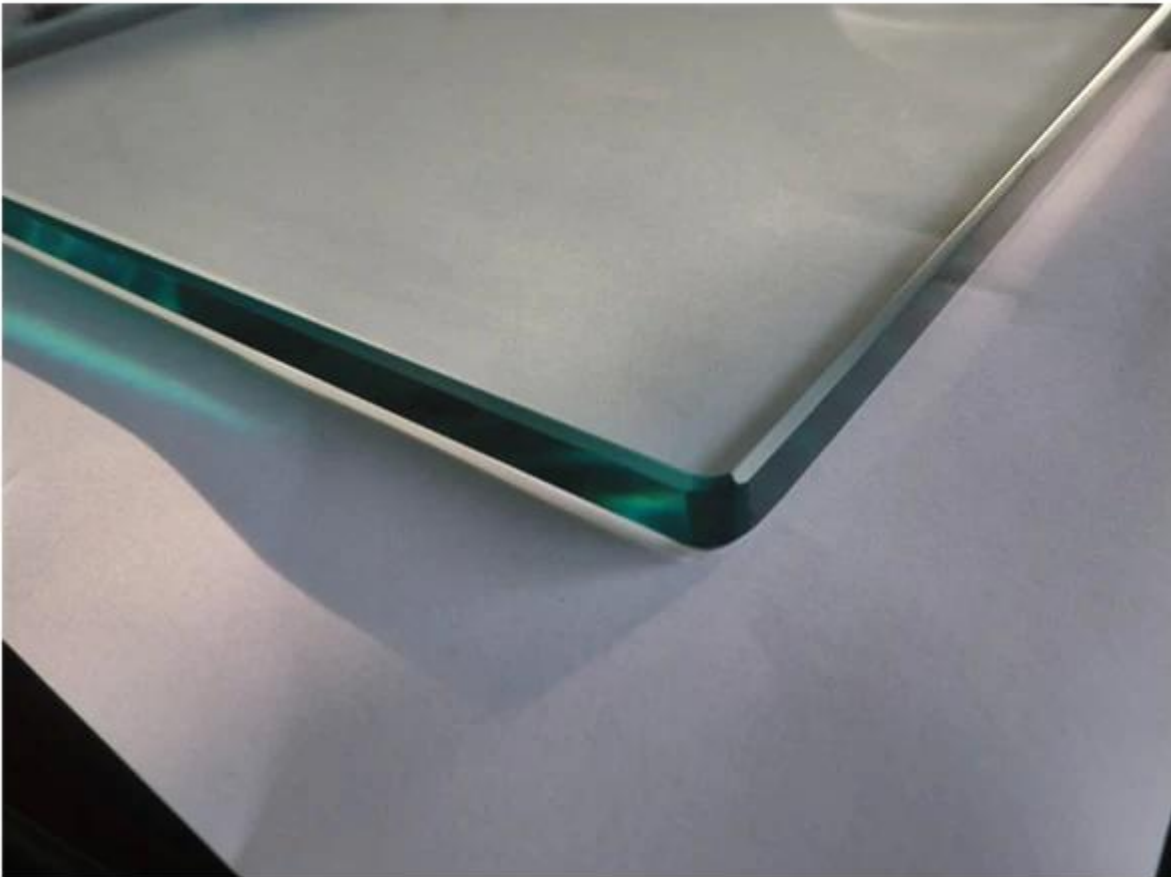

1/2 "kehyksetön lasi parveke balsutrade järjestelmä on tullut enemmän ja enemmän populaar. Tämä STYPE voi antaa sinulle täyden näkymä parvekkeelta. Teemme mittatilaustyönä palvelua 1/2" karkaistua lasi paneeli reunat kiillotettu. Kaikki lasi tappeja on valmistettu 316 meren ruostumatonta terästä materiaalia, joka on ruoste todiste märkää. Mikä on enemmän, ei ole reikiä tarvitaan lasilevy. On kitka tyyppi, joka on hyvin helppo asentaa ja nolla kustannuksia huolto.

Tuotteen näytä:

1.tempered lasi kiiltävä egdes

2.stainless teräs 316 laatu [lasi tappi pohjalevy](#) ja