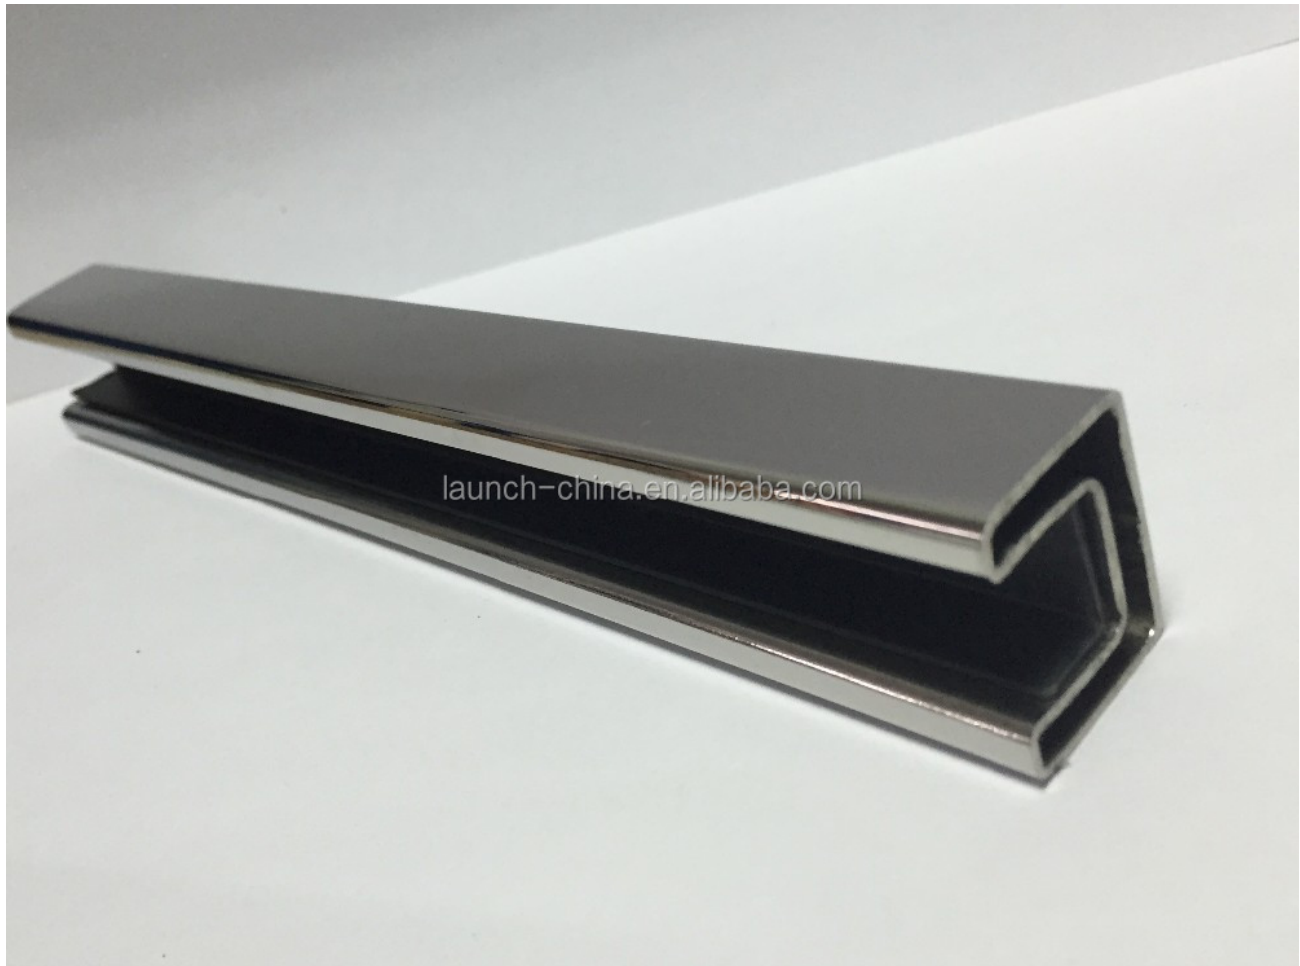

## ruostumaton teräs kaide kansi

### Malli 1: pyöreä korttipaikka putki:

- putkikoko: halkaisija 25,4 mm
- seinämän paksuus: 1.5-2mm
- groove koko: 14 \* 14mm
- jokainen pala 5.8meter, ja voidaan leikata kuin vaatimukset

SLOT TUBE ROUND

### Malli 2: square slot putki:

- putki koko: halkaisija 25 \* 21mm
- seinämän paksuus: 1.5-2mm
- groove koko: 14 \* 14mm
- jokainen pala 5.8meter, ja voidaan leikata kuin vaatimukset

## liittimet:

- neliö päätykansi
- neliö 90 asteen liitin
- neliö 180 asteen liitin
- neliö seinäliittimestä
- materiaali: AISI 304 / AISI316 / AISI316L
- Finish: harja tai peili
- Sovellus: käytetty kehyksetön lasi aidat, lasi kaiteen, top kaide