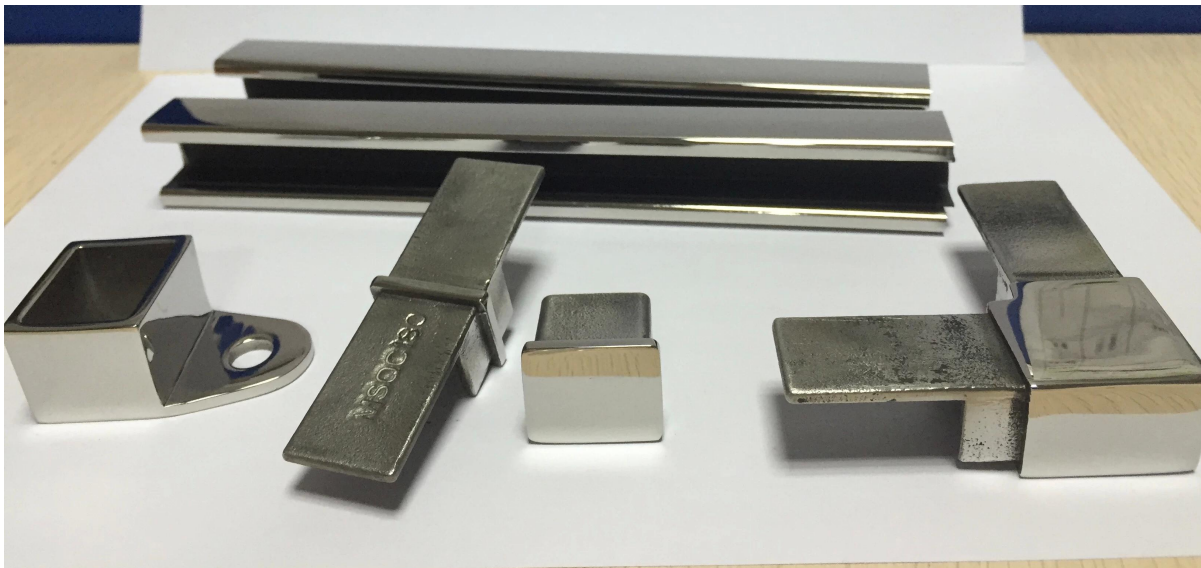

### Malli 1: pyöreä korttipaikka putki:

- putkikoko: halkaisija 25,4 mm
- seinämän paksuus: 1.5-2mm
- groove koko: 14 \* 14mm
- jokainen pala 5.8meter, ja voidaan leikata kuin vaatimukset

SLOT TUBE ROUND

### Malli 2: square slot putki:

- putki koko: halkaisija 25 \* 21mm
- seinämän paksuus: 1.5-2mm
- groove koko: 14 \* 14mm
- jokainen pala 5.8meter, ja voidaan leikata kuin vaatimukset

## liittimet:

- neliö päätykansi
- neliö 90 asteen liitin
- neliö 180 asteen liitin
- neliö seinäliittimestä
- materiaali: AISI 304 / AISI316 / AISI316L
- Finish: harja tai peili
- Sovellus: käytetty kehyksetön lasi aidat, lasi kaiteen, top kaide