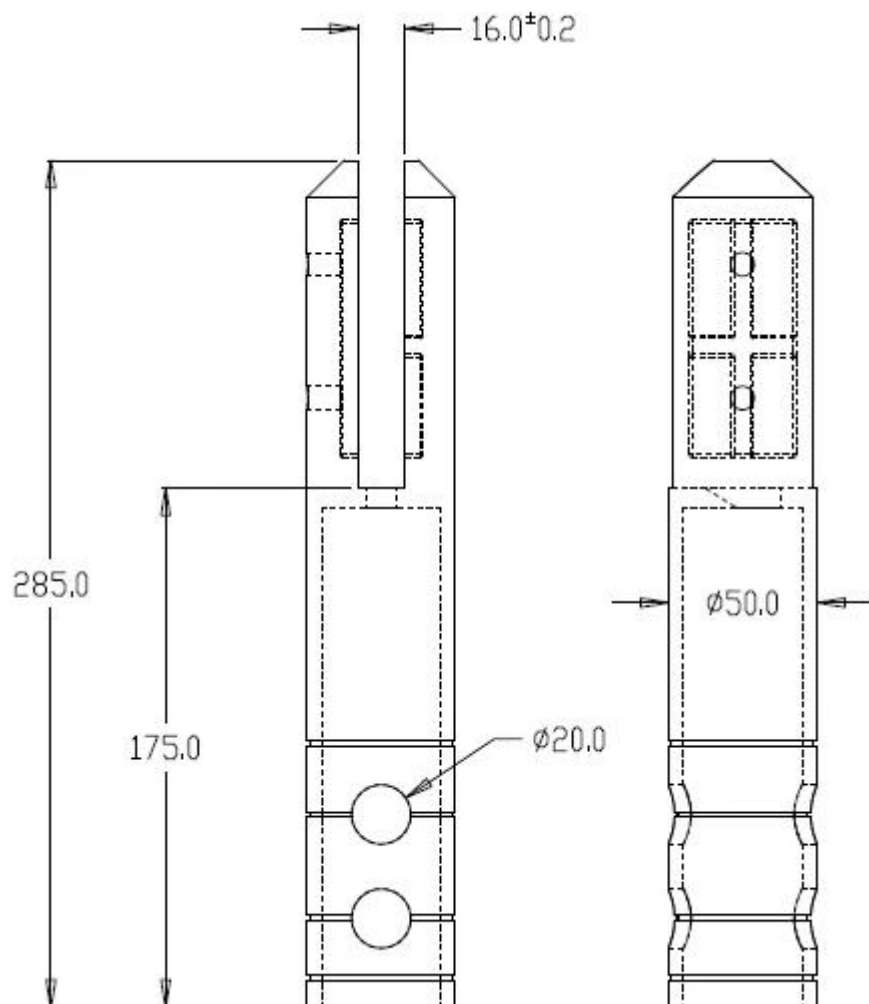

ydin pora lasi aidat pyöreä tapit

Se on yksi turvallisimmista tapa käyttää ympäri ydin poraa tapin tai neliön rasiaporalla laskuhana lasi aidat

Tässä ovat mitat ja kuva pyöreä ydin pora hana

Paketti kierros ydin pora tappi yleinen ydin poraa tapin