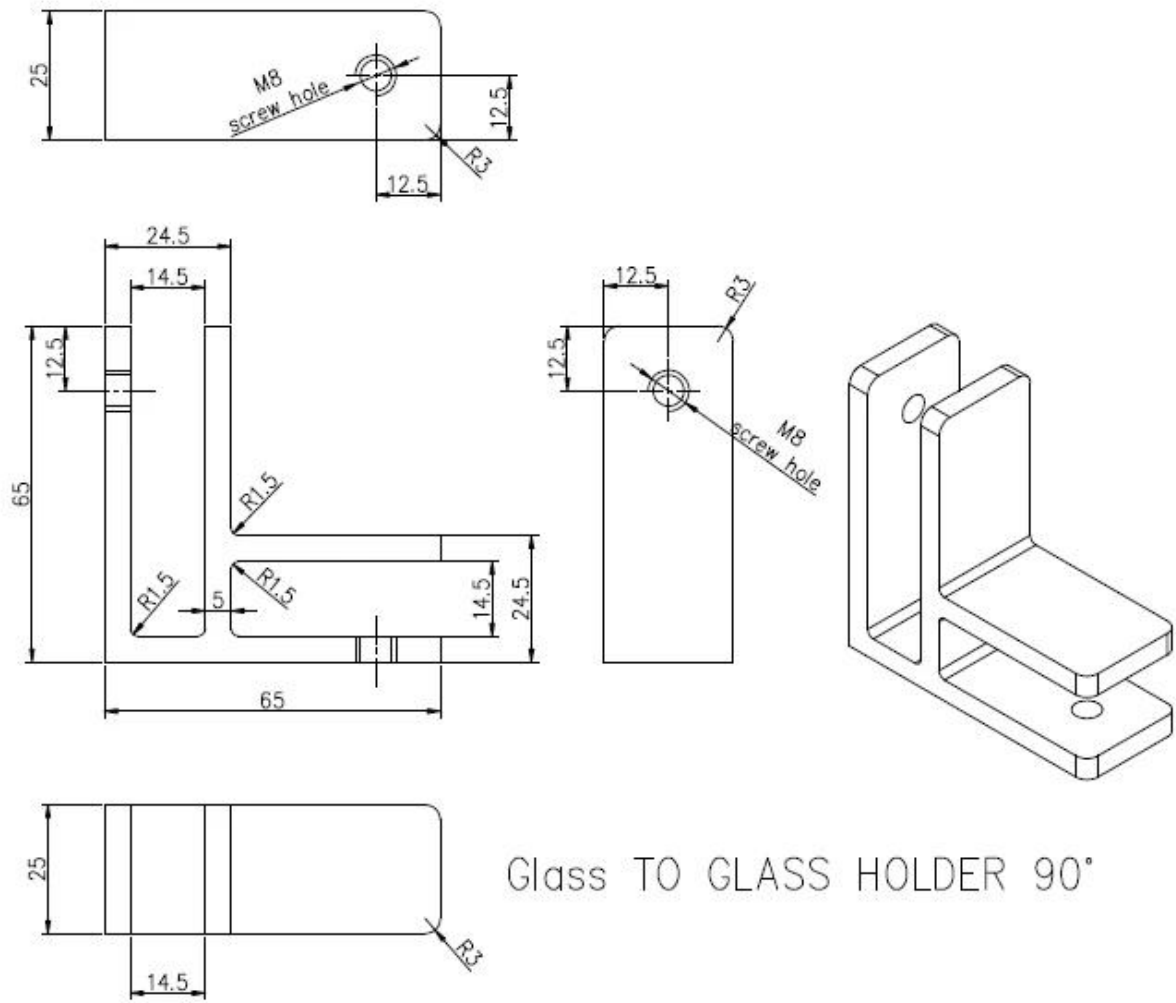

Kehyksetön uima-allas / parveke lasikaiut kulma 90 asteen lasistin 10-12 mm: n lasilevyille.

Ominaisuudet nurkkaan 90 asteen lasilevyt

- 10-12 mm: n lasilevyille
- 304/316 Ruostumaton teräs
- käytetään kulmassa, jotta lasita aita olisi vakaa
- Malli nro CB-90B
- Ei tarvetta lasi reikiä, kitkaa

Glass TO GLASS HOLDER 90°

Kulman 90 asteen lasipistin tuotanto -

Ruuvit nurkkaan 90 asteen lasihalle 12 mm: n lasille -