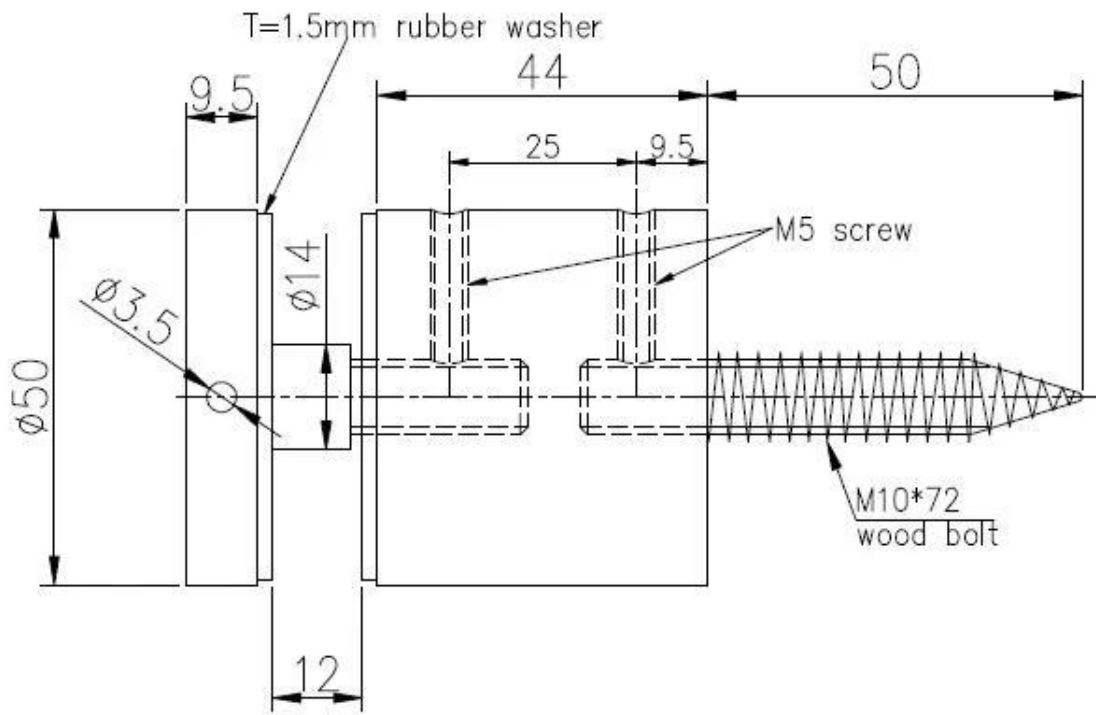

räätälöity cr laurence design pysähtyy frameless lasi portaikko parveke

Standoffin tiedot:

- materiaali: Ruostumaton teräs 316
- Maali: Harjattu
- Halkaisija 2 "(50mm) x 1-3 / 4" (44mm) pitkä pohja, 3/8 "(9,5 mm) paksuus
- 2 kpl kumitiiviste,1 kpl nailonrengasta
- Käytettäväksi 1/2 "tai 3/4" (12 tai 19 mm) paksuilla lasilla