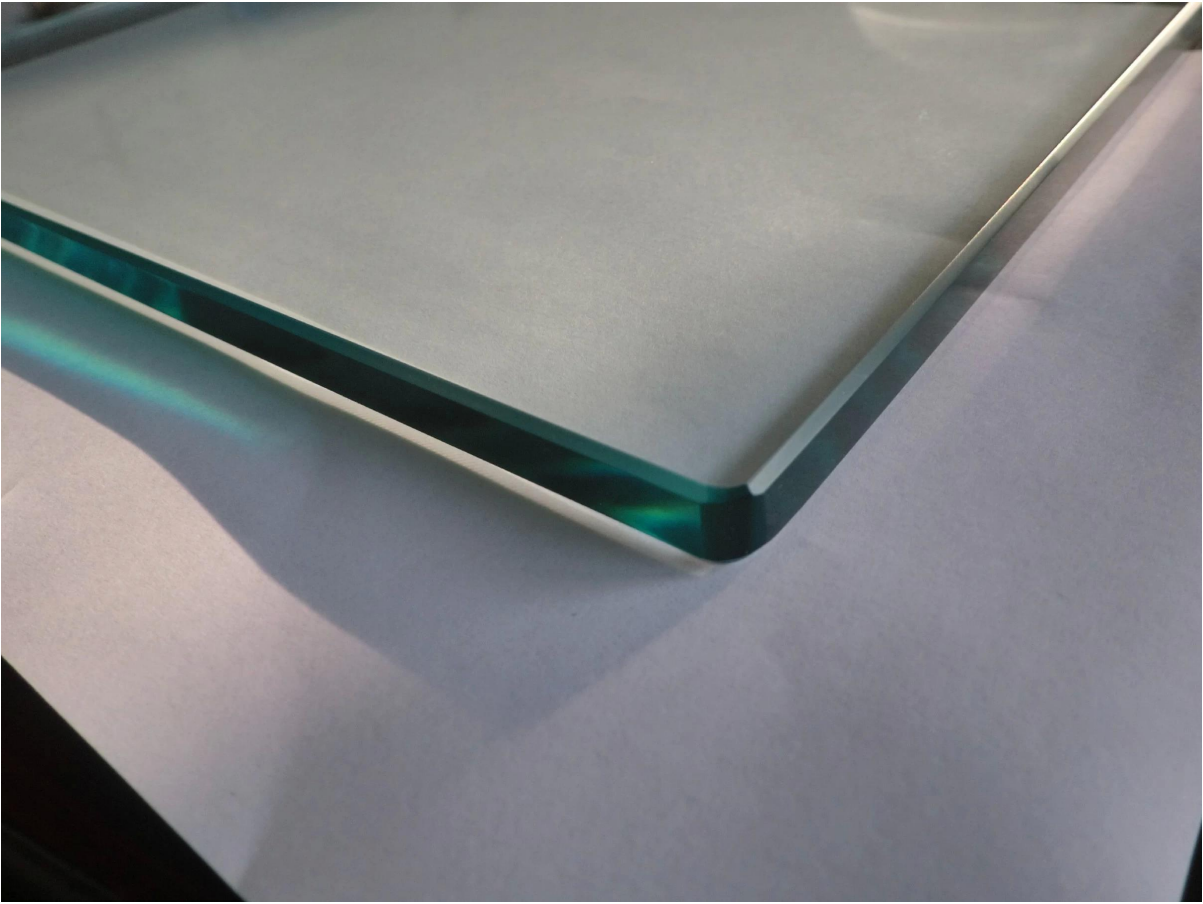

Leikattu kokoon 12mm kirkasta karkaistua lasia parvekelasikaiteisiin, tavallisen lasikaiteen paksuus 8mm -12mm.

Silmälasit. kirkkaalle karkaisulle lasille -

- Lasin paksuus 8-12mm
- Lasipaneelien koko vaihtelee välillä 100 mm - 2400 mm
- Pakkaus - kukin lasipaneeli erotettu toisistaan ja pakattu vanerilaatikoihin
- Sertifikaatit - SGS, CG, SGCC

Valokuvia kirkkaasta karkaisusta lasista -

Lasikaiteisiin levitetty kirkas karkaistu lasi -