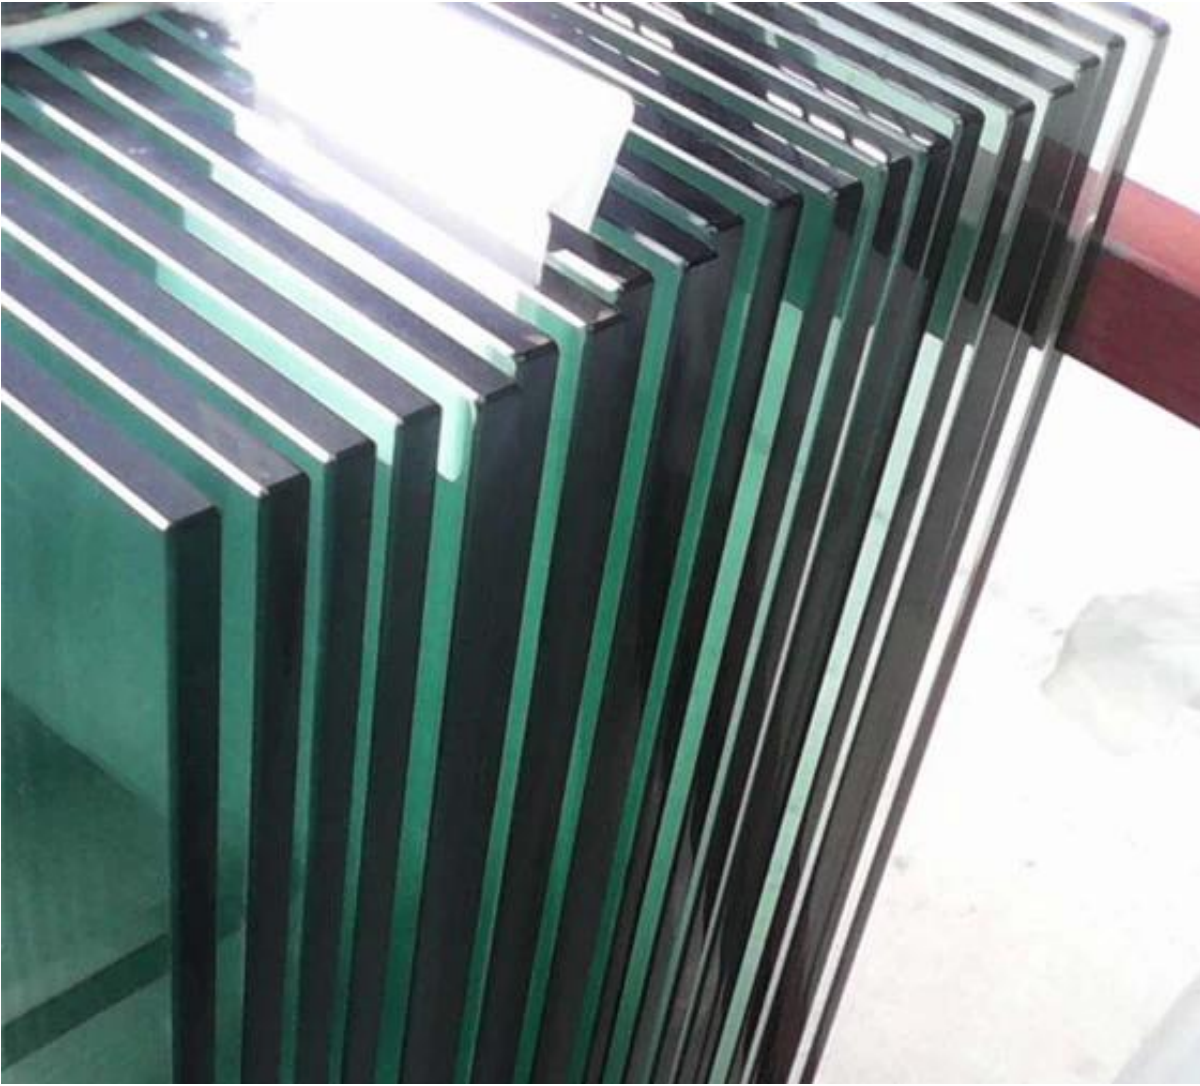

Leikattu kokoon 12mm kirkasta karkaistua lasia parvekelasikaiteisiin, tavallisen lasikaiteen paksuus 8mm -12mm.

Silmälasit. kirkkaalle karkaisulle lasille -

- Lasin paksuus 8-12mm
- Lasipaneelien koko vaihtelee välillä 100 mm - 2400 mm
- Pakkaus - kukin lasipaneeli erotettu toisistaan ja pakattu vanerilaatikoihin
- Sertifikaatit - SGS, CG, SGCC

Valokuvia kirkkaasta karkaisusta lasista -

Lasikaiteisiin levitetty kirkas karkaistu lasi -