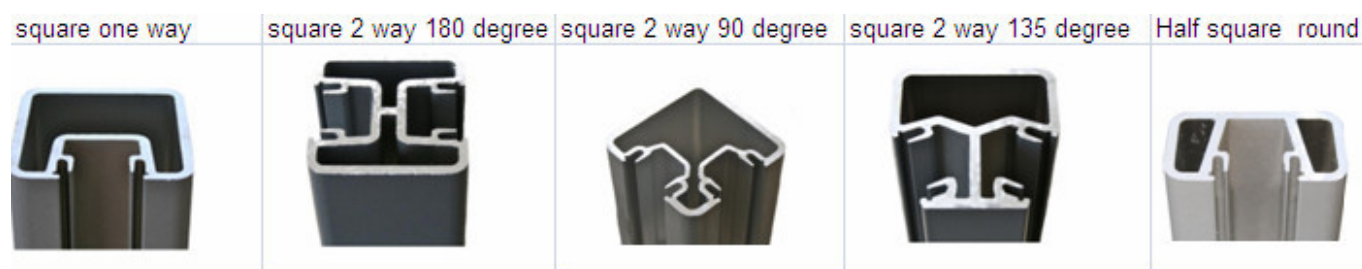

Alumiini kaide viesti on laajalti käytetty semiframeless lasi miekkailu järjestelmä. Se on suunniteltu pitämään 1/2 "lasi ja pohjalevy tyyppi on suosituin.

Yleensä on 3 tyyppiä alla:

1. meno alumiini päätyjäykiste
2. kaksisuuntainen 180 astetta keskellä post
3. Kaksi tavalla 90 astetta / 135 asteen kulmalla viesti

Alumiini viesti voi olla pyöreä muoto dia50mm \* 3mm ja neliön muotoinen 50 \* 50 \* 3mm, pulverimaalaus, musta ja hopea väri viimeistely.

**Tarkemmat tiedot:**

*Pyöreä alumiini post tyypit (50mm halkaisija, 3mm paksu)*

*Square alumiini post tyypit (50 \* 50 \* 3mm)*

**Tuotteen näytä:**

asentamisesta sisältää päätysuoja, muovinen, pohja ja kansi, kumi istuin

pohjalevy tyyppi alumiini kaide postitse, hopea väri, työpajassa