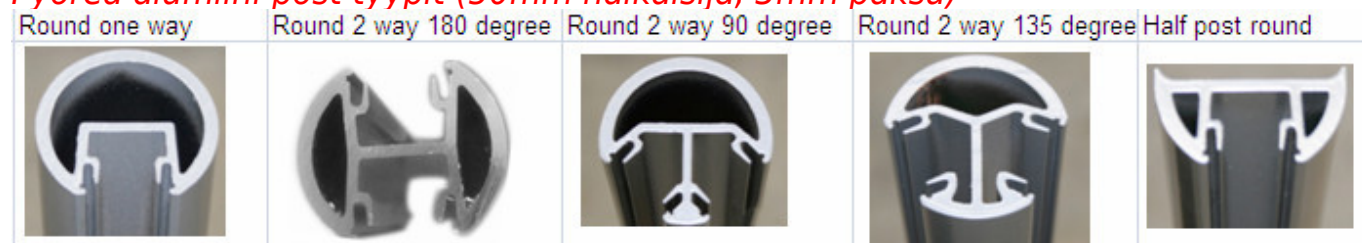

Alumiini kaide viesti on laajalti käytetty semiframeless lasi miekkailu järjestelmä. Se on suunniteltu pitämään 1/2 "lasi ja pohjalevy tyyppi on suosituin.

Yleensä on 3 tyyppiä alla:

1. meno alumiini päätyjäykiste
2. kaksisuuntainen 180 astetta keskellä post
3. Kaksi tavalla 90 astetta / 135 asteen kulmalla viesti

Alumiini viesti voi olla pyöreä muoto dia50mm \* 3mm ja neliön muotoinen 50 \* 50 \* 3mm, pulverimaalaus, musta ja hopea väri viimeistely.

**Tarkemmat tiedot:**

*Pyöreä alumiini post tyypit (50mm halkaisija, 3mm paksu)*

*Square alumiini post tyypit (50 \* 50 \* 3mm)*

**Tuotteen näytä:**

asentamisesta sisältää päätysuoja, muovinen, pohja ja kansi, kumi istuin

pohjalevy tyyppi alumiini kaide postitse, hopea väri, työpajassa