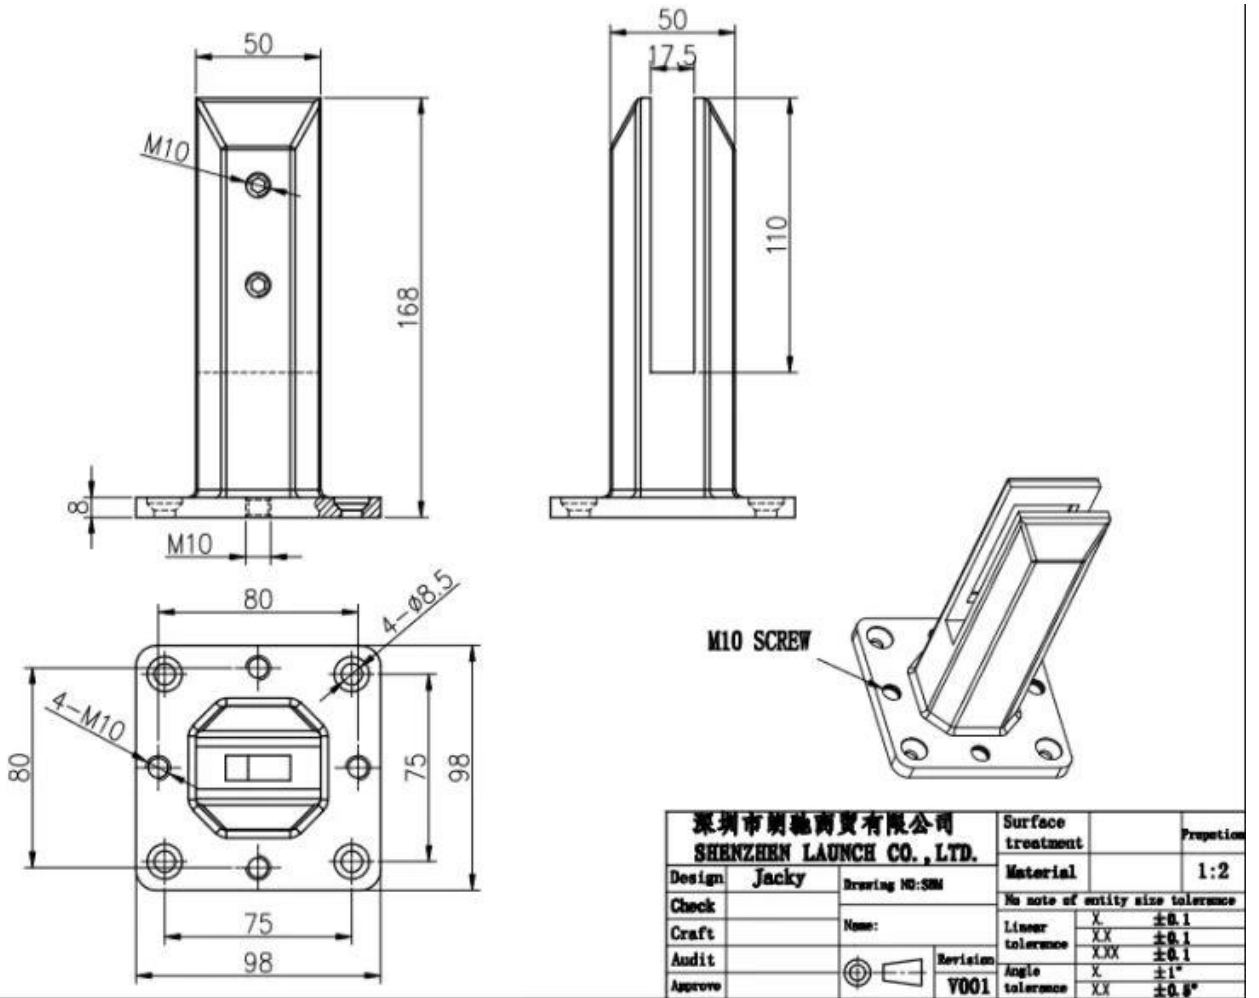

**Duplex 2205 ruostumaton teräs säädettävä lasiprivatenkehystönuima-uima-  
allasmiekkailu**

**Tuotenäytä**

**Satinpinta**

**Matt musta pinta**

**Tekninen piirustus**

Sovelluskuva

**Muut liitännäislasit**

Surface finish  
Satin