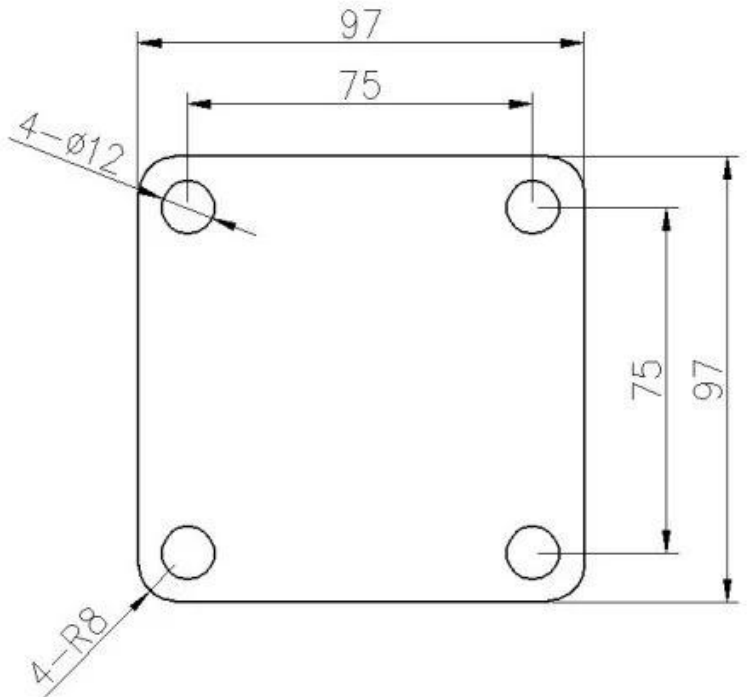

**Duplex 2205 ruostumaton teräs säädettävä lasiprivatenkehystönuima-uima-  
allasmiekkailu**

**Tuotenäytä**

**Satinpinta**

**Matt musta pinta**

**Tekninen piirustus**

Sovelluskuva

**Muut liitännäislasit**

Surface finish  
Satin