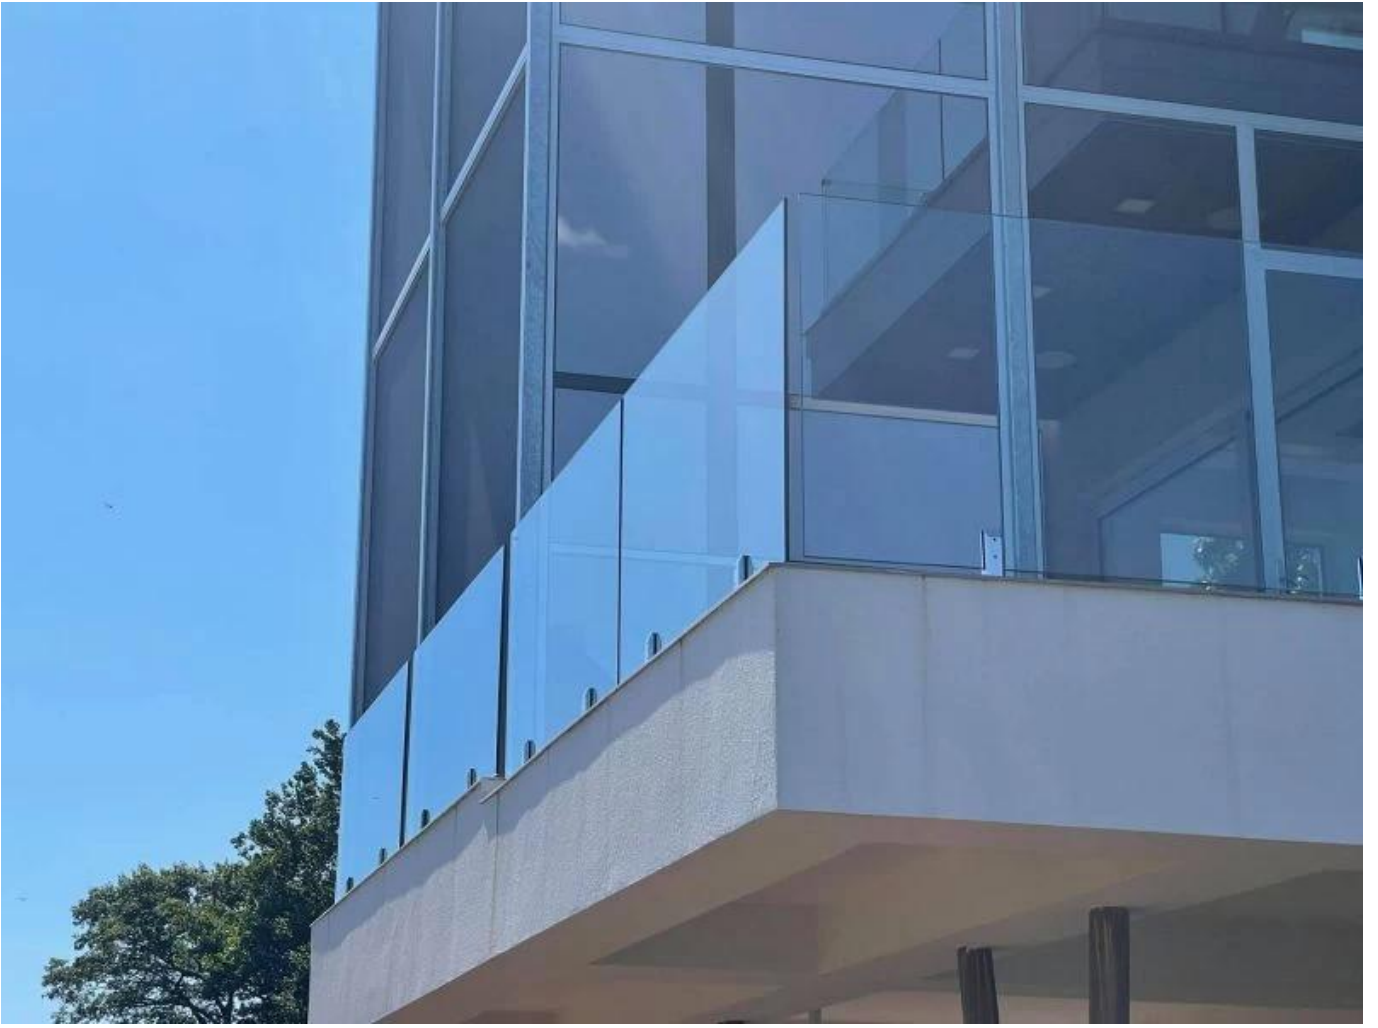

**Duplex 2205 ruostumaton teräs säädettävä lasiprivatenkehystönuima-uima-  
allasmiekkailu**

**Tuotenäytä**

**Satinpinta**

**Matt musta pinta**

**Tekninen piirustus**

Sovelluskuva

**Muut liitännäislasit**

Surface finish  
Satin