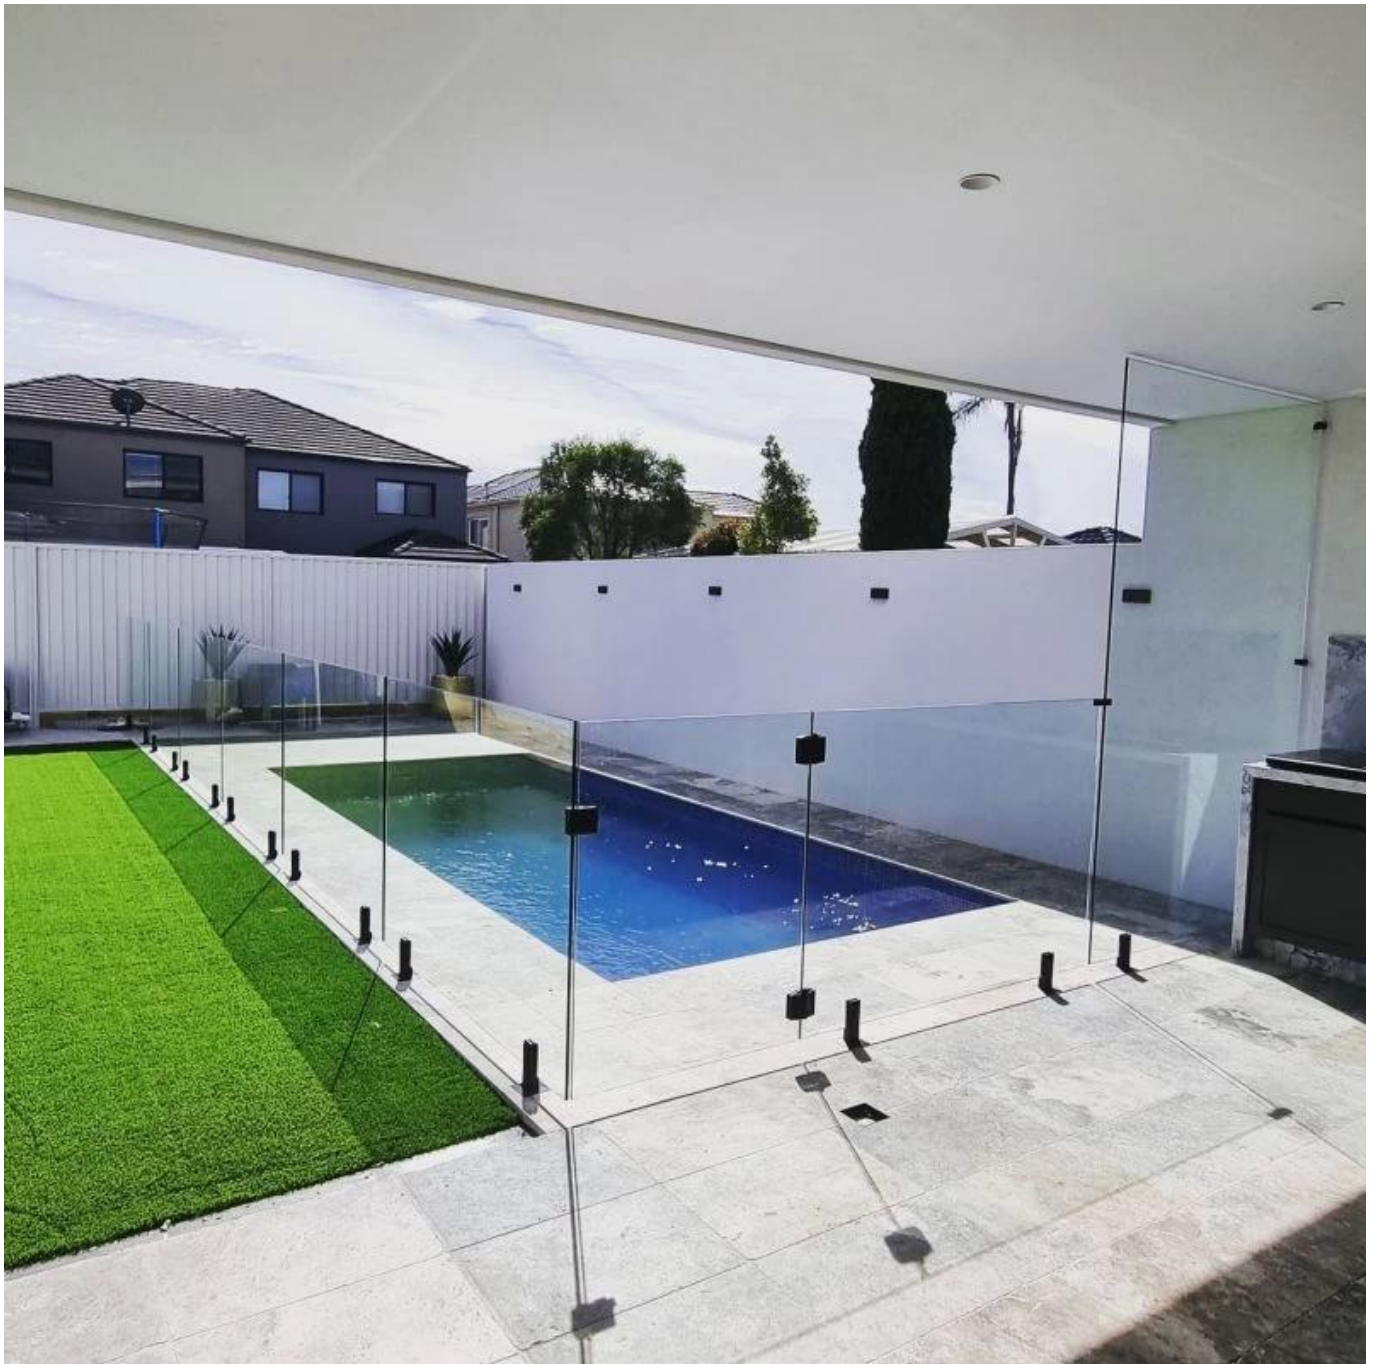

**Duplex 2205 ruostumaton teräs säädettävä lasiprivatenkehystönuima-uima-  
allasmiekkailu**

**Tuotenäytä**

**Satinpinta**

**Matt musta pinta**

**Tekninen piirustus**

Sovelluskuva

**Muut liitännäislasit**

Surface finish  
Satin