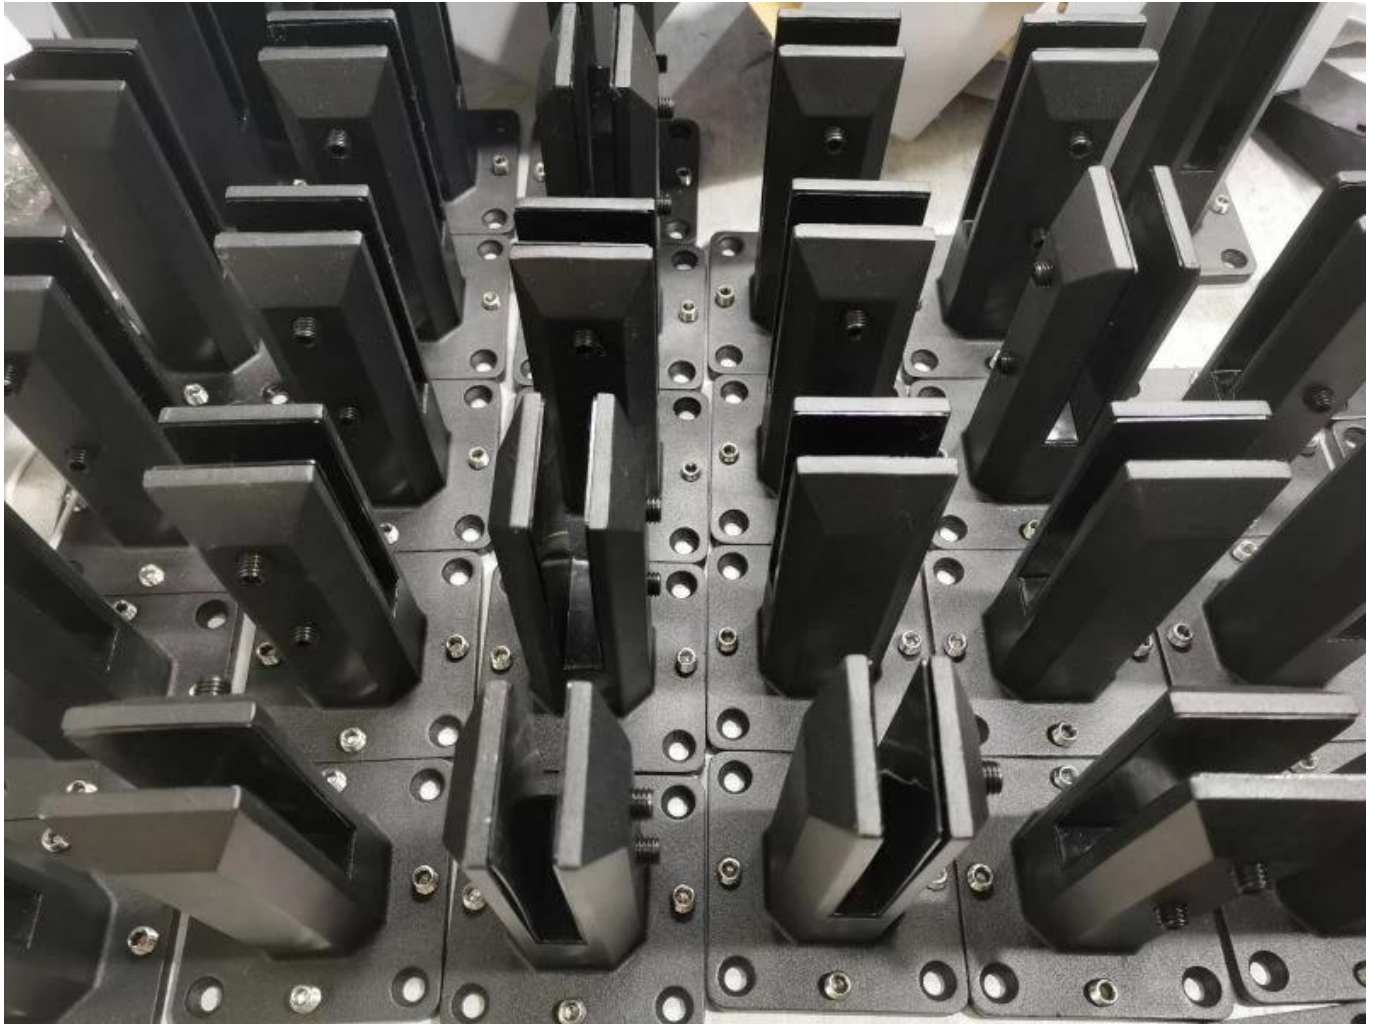

**Duplex 2205 ruostumaton teräs säädettävä lasiprivatenkehystönuima-uima-  
allasmiekkailu**

**Tuotenäytä**

**Satinpinta**

**Matt musta pinta**

**Tekninen piirustus**

Sovelluskuva

**Muut liitännäislasit**

Surface finish  
Satin