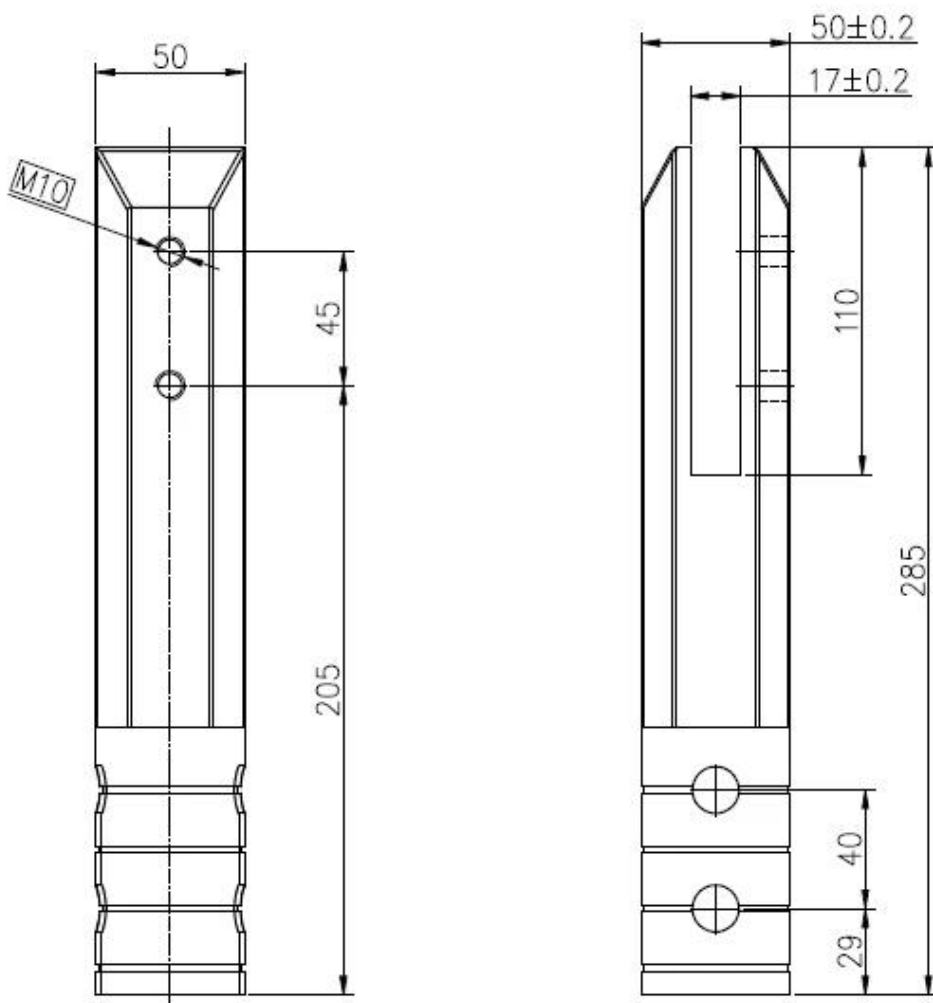

duplex 2205 neliön rasiaporalla lasi spigot Kiinan tehdas

- 1.square ydin pora lasi spigot
- 2.satin ja peili kiillotettu
- 3.to suit10-13.52mm lasi
- 4.dimension: 50 * 50 kanssa 285mm korkea
- 5.cover levy mukana
- 6.tech: valamalla
- 7.MOQ: 1kpl
- 8.net paino: 2.1kg
- 9.no reikiä vaaditut, että lasilevy
- 10.glass sarana ja salpa myös availalbe

piirustus:

näyttää:
peilipinnoitteella

tuote

satiini viimeistely

pakkaus

yksityiskohtia:

1 kpl / PE vaahto / pieni asia

10cases / pakkaus

23kg / pakkaus

Muille

laseille tappeja saatavilla

1.round rasiaporalla lasi spigot RCM

[ruostumaton teräs lasi tapin tehtaan parveke suunnittelu, ruostumaton teräs ydin pora lasi tapin toimittaja allas aita suunnittelu](#)