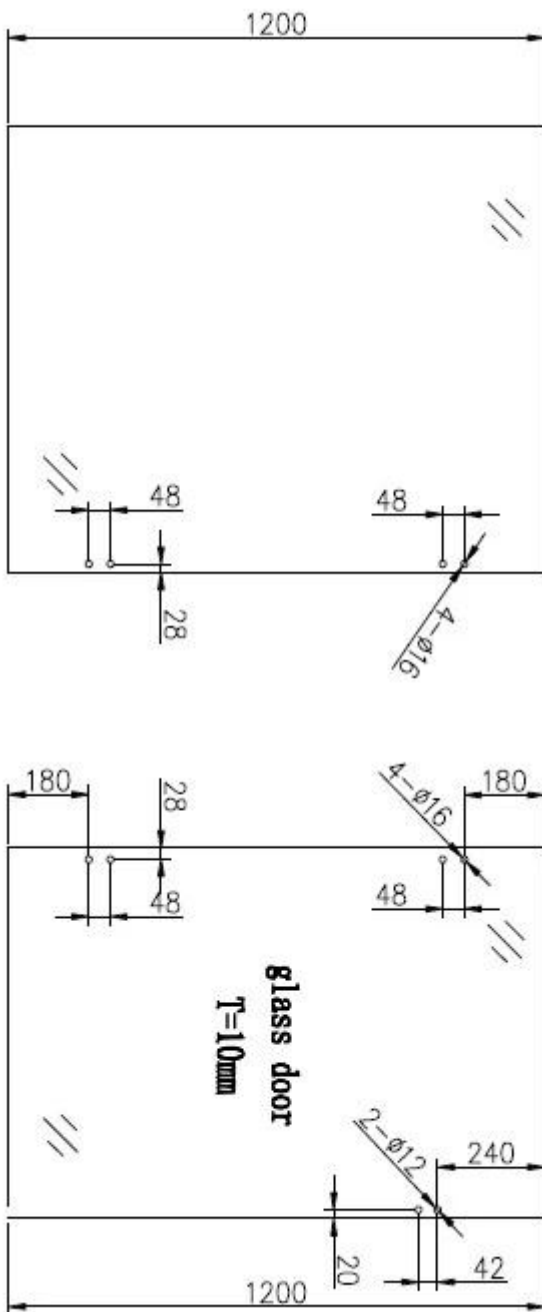

litteä pää kevään ladattu lasi portin sarana allas aidan

Ominaisuudet litteä pää kevään ladattu lasi portin sarana allas aidan

- malli # G-G2
- Haponkestävä teräs 316
- hiottu tai harjattu pinta passivointikäsitteily
- eri mallit: lasi lasi sarana, lasi seinän sarana, lasi pyöristää post sarana

valokuvien [glitteä pää kevään ladattu lasi portin sarana allas aidan](#)
Edestä

Näkymä takaa

Reikä leikattu piirustukset [lasi allas aidan portin laitteisto kevään lasi sarana](#)

Pakkaus kuvia lasi allas aidan portti laitteiston kevään lasi sarana