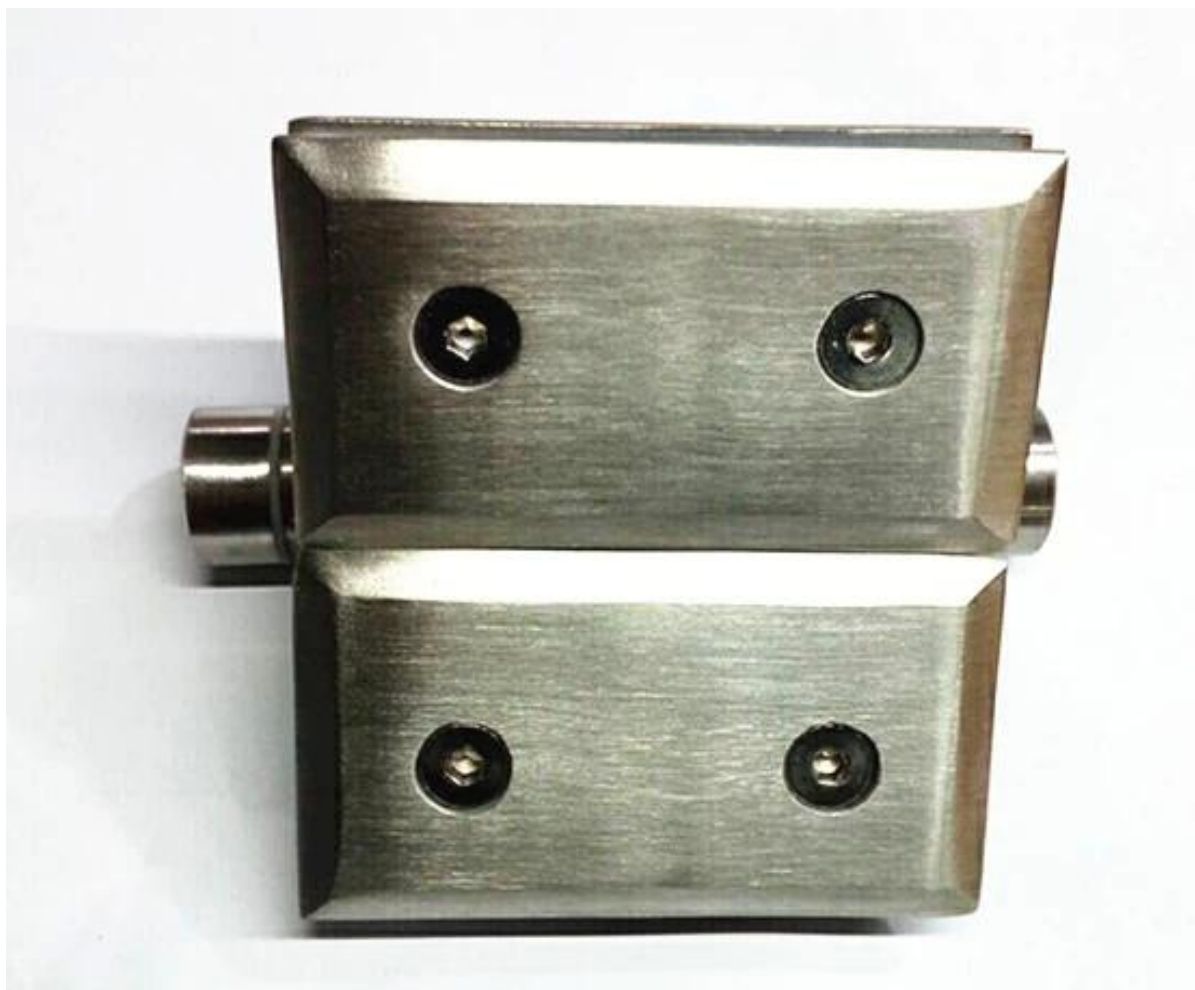

litteä pää kevään ladattu lasi portin sarana allas aidan

Ominaisuudet litteä pää kevään ladattu lasi portin sarana allas aidan

- malli # G-G2
- Haponkestävä teräs 316
- hiottu tai harjattu pinta passivointikäsitteily
- eri mallit: lasi lasi sarana, lasi seinän sarana, lasi pyöristää post sarana

valokuvien [glitteä pää kevään ladattu lasi portin sarana allas aidan](#)
Edestä

Näkymä takaa

Reikä leikattu piirustukset [lasi allas aidan portin laitteisto kevään lasi sarana](#)

Pakkaus kuvia lasi allas aidan portti laitteiston kevään lasi sarana