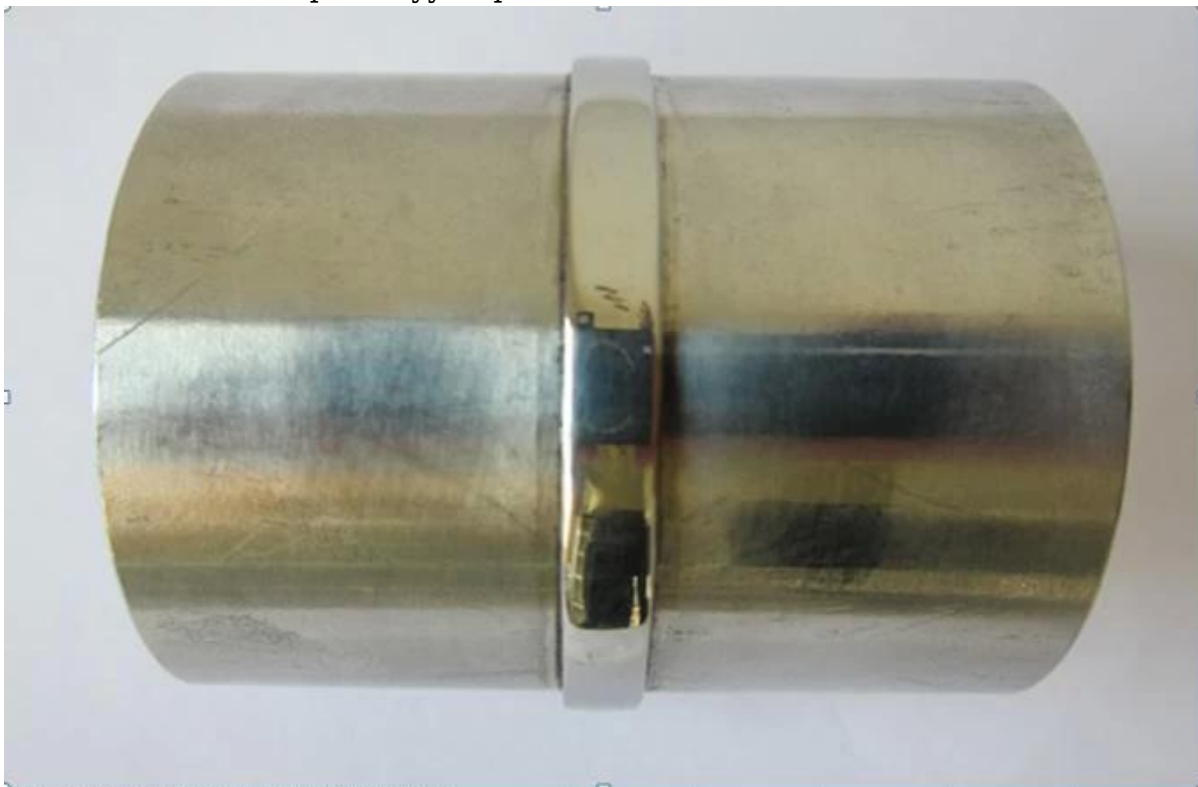

Ruostumaton teräs kaide putki kyynärpäät

- 1.stainless teräs kaide putki kyynärpää
- 2.SS304 sisäkäyttöön ja SS316 ulkokäyttöön
- 3.finish: harjattu & peili kiillotettu
- 4.to sopii pyöreä putki koko: dia43mm tai 50.8mm yleinen putki 40 * 40/50 * 50mm 1.5-2mm seinämän paksuus
- 5.OEM palvelu
- 6.sample käytettävissä ennen tilauksen
- 7.country:china

Erilaisia putken mutkia

E306

E302 90 astetta eblow

E303 putki kyynärpää

E304 keskimäinen putki kyynärpää

Muut kaide varusteet ovat myös saatavilla
neliöputkea liitin

[ruostumatonta terästä 304 putki liitin 40 & # 42, 40mm putki,](#)
[ruostumaton teräs 316 neliön liitin 50mm putki](#)