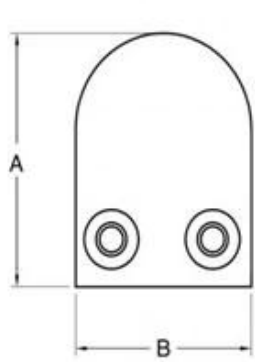

Lasi puristimet käytetään haltij lasilevyt 8mm 13.56mm paksu.

Lasi kiinnikkeet on asennettu pyöreä tai neliö kaidetolppien, seinään tai lattiaan.

Meillä on erilaisia malleja kiinnikkeet eri Lasin.

Ystävällisesti tarkistaa alla kuvat lisätietoja:

[D muoto lasi puristin 8-10mm lasi kiillotettu ruostumaton teräs](#)

Material	Stainless steel 304/ 316
Finish	satin / mirror polished

Model No.	A	B	C	D	E
G102	44	44	25	11	0
G102R	48	44	25	11	R-21.5

[Ruostumaton teräs D Lasikiinnike 6mm paksuus lasi](#)