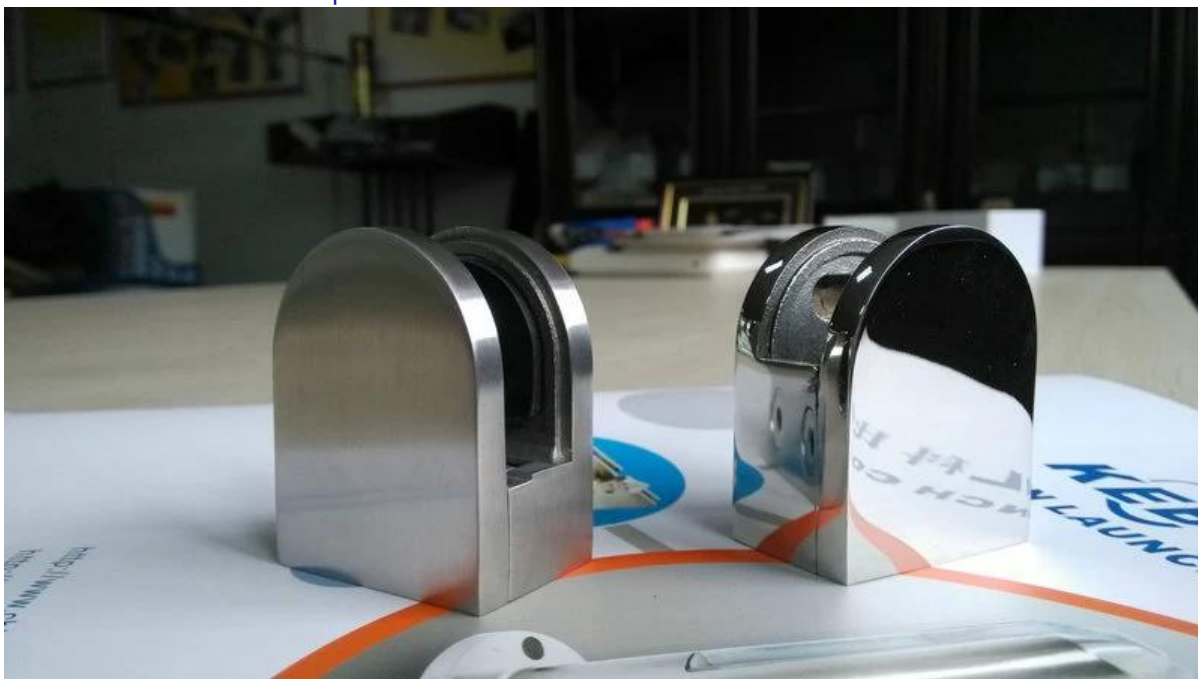

Item No.	A	B	C	D	E
G103R	52	40	22	8	R-21.5
G104R	52	40	26	12	R-21.5
G105R	58	45	28	14	R-25.4
Suitable for 6-12mm glass					

Ruostumaton teräs D lasi puristin 8-10mm lasi kaide