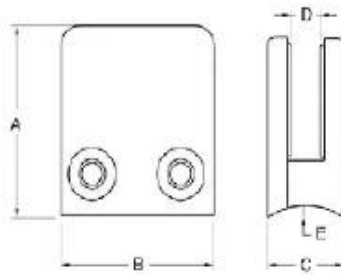

Lasi puristimet käytetään haltij lasilevyt 8mm 13.56mm paksu.

Lasi kiinnikkeet on asennettu pyöreä tai neliö kaidetolppien, seinään tai lattiaan.

Meillä on erilaisia malleja kiinnikkeet eri Lasin.

Ystävällisesti tarkistaa alla kuvat lisätietoja:

[D muoto lasi puristin 8-10mm lasi kiillotettu ruostumaton teräs](#)

Material	Stainless steel 304/ 316
Finish	satin / mirror polished

Model No.	A	B	C	D	E
G102	44	44	25	11	0
G102R	48	44	25	11	R-21.5

[Ruostumaton teräs D Lasikiinnike 6mm paksuus lasi](#)