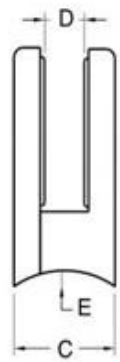

Lasi puristimet käytetään haltij lasilevyt 8mm 13.56mm paksu.

Lasi kiinnikkeet on asennettu pyöreä tai neliö kaidetolppien, seinään tai lattiaan.

Meillä on erilaisia malleja kiinnikkeet eri Lasin.

Ystävällisesti tarkistaa alla kuvat lisätietoja:

[D muoto lasi puristin 8-10mm lasi kiillotettu ruostumaton teräs](#)

Material	Stainless steel 304/ 316
Finish	satin / mirror polished

Model No.	A	B	C	D	E
G102	44	44	25	11	0
G102R	48	44	25	11	R-21.5

[Ruostumaton teräs D Lasikiinnike 6mm paksuus lasi](#)

Item No.	A	B	C	D	E
G103R	52	40	22	8	R-21.5
G104R	52	40	26	12	R-21.5
G105R	58	45	28	14	R-25.4
Suitable for 6-12mm glass					

Ruostumaton teräs D lasi puristin 8-10mm lasi kaide

ruostumaton teräs lasi puristin, lasi kiinnike esim lasi, parveke / terassi kaide kiinnike