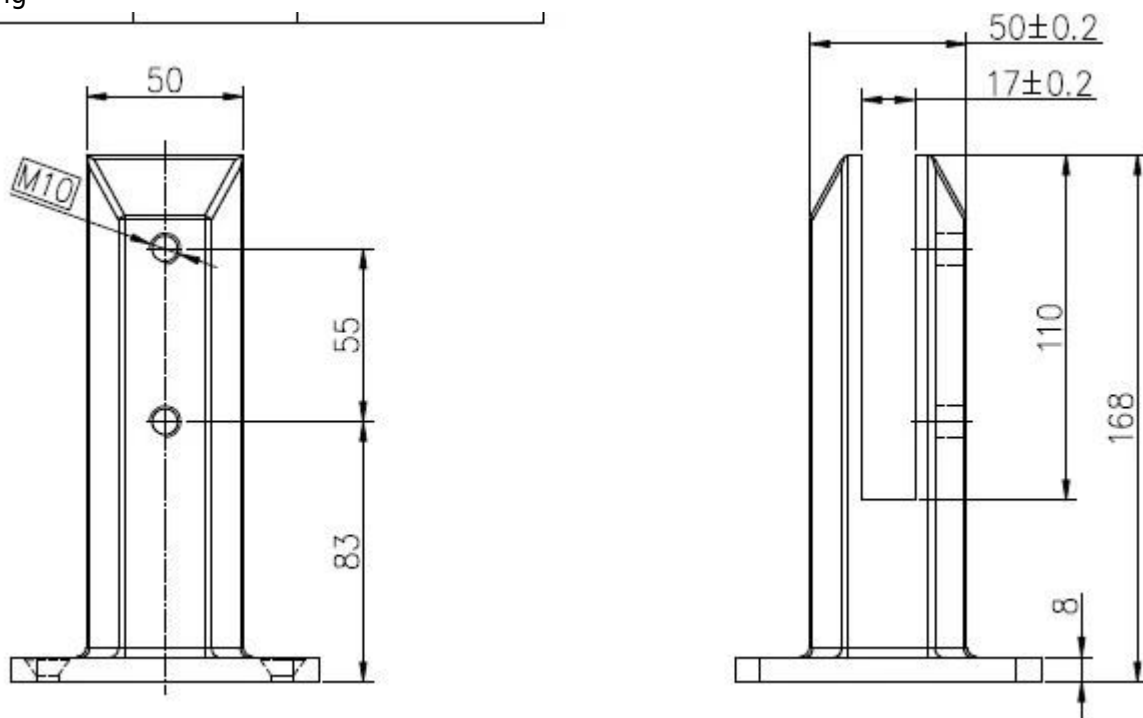

Meillä on noin 700pcs SS316 laatu neliö pohjalevyn lasi Tapin peitelevyllä varastossa.

SS316 laatu lasi hana on pinta-asennus sekä betoni- ja puun kerroksessa. Ei ole valmiiksi reikä tehty karkaistua lasia paneeli. Se on suunniteltu pitämään **10 / 12mm karkaistua lasi** aidat. Tuotanto läpimenoaika on noin 7-15 päivää, joka perustuu eri määrää.

Tuotteen kuvaus neliön pohjalevyn lasi hana

- nettopaino: 2.1kg
- lasi paksuus: 10 / 12mm
- SS316grade materiaali
- pohjalevy tyyppi, pinta-asennus asennettavaksi betonin ja puun lattia
- nopea toimitus

1.Drawing

2.brushed viimeistely