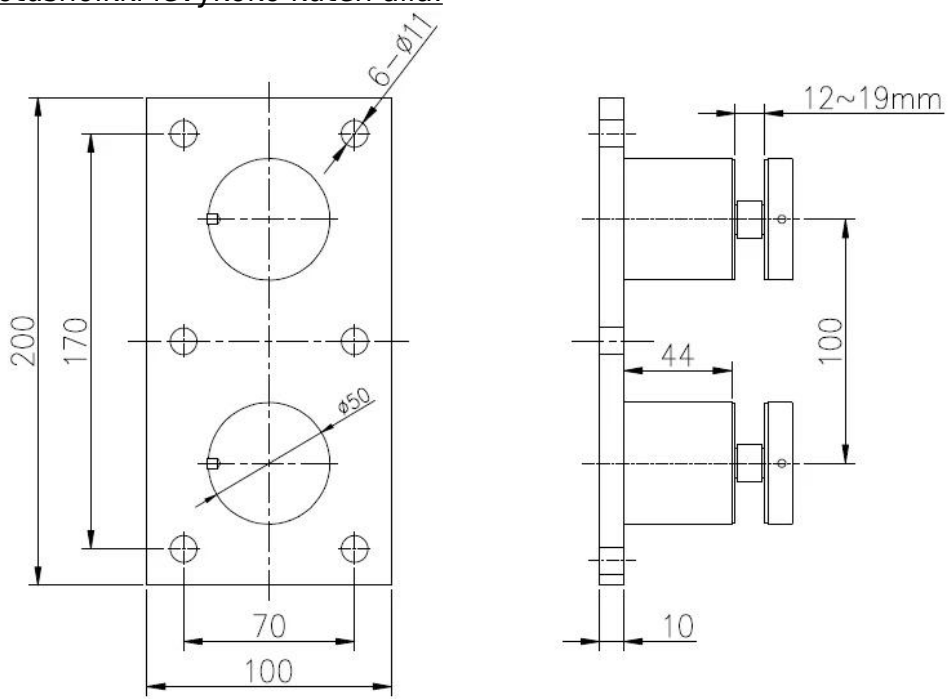

kehyksetön lasi kaiteen lasi tilalla hardware multi mount vastakohtaisuudet

[1. Malli nro: SF-50T multi mount vastakohtaisuudet dUVAUS:](#)

- 1. Model No. SF-50T
- 2. yhdet sisältää kaksi kappaletta vastakohtaisuudet ja yhdestä kappaleesta 200x100 ruostumaton levy teline
- 3. yksi ruostumaton teräs, jossa on kuusi reikää porataan M10 pultin
- 4. teräs sovellus tai puusta sovellus
- 5. lasi paksuus: 10-19mm tai paksumpi

**SF-50T**

Plate koko: 200x100mm, räätälöidä kohti toiveenne;  
Paksuus: 10mm; Lasin paksuus 10-19mm tai paksumpia;

Lasi korotusholkki levykoko kuten alla:

深圳市朗馳商貿有限公司 SHENZHEN LAUNCH CO., LTD.	Surface treatment	Satin	Prop
--	----------------------	-------	------