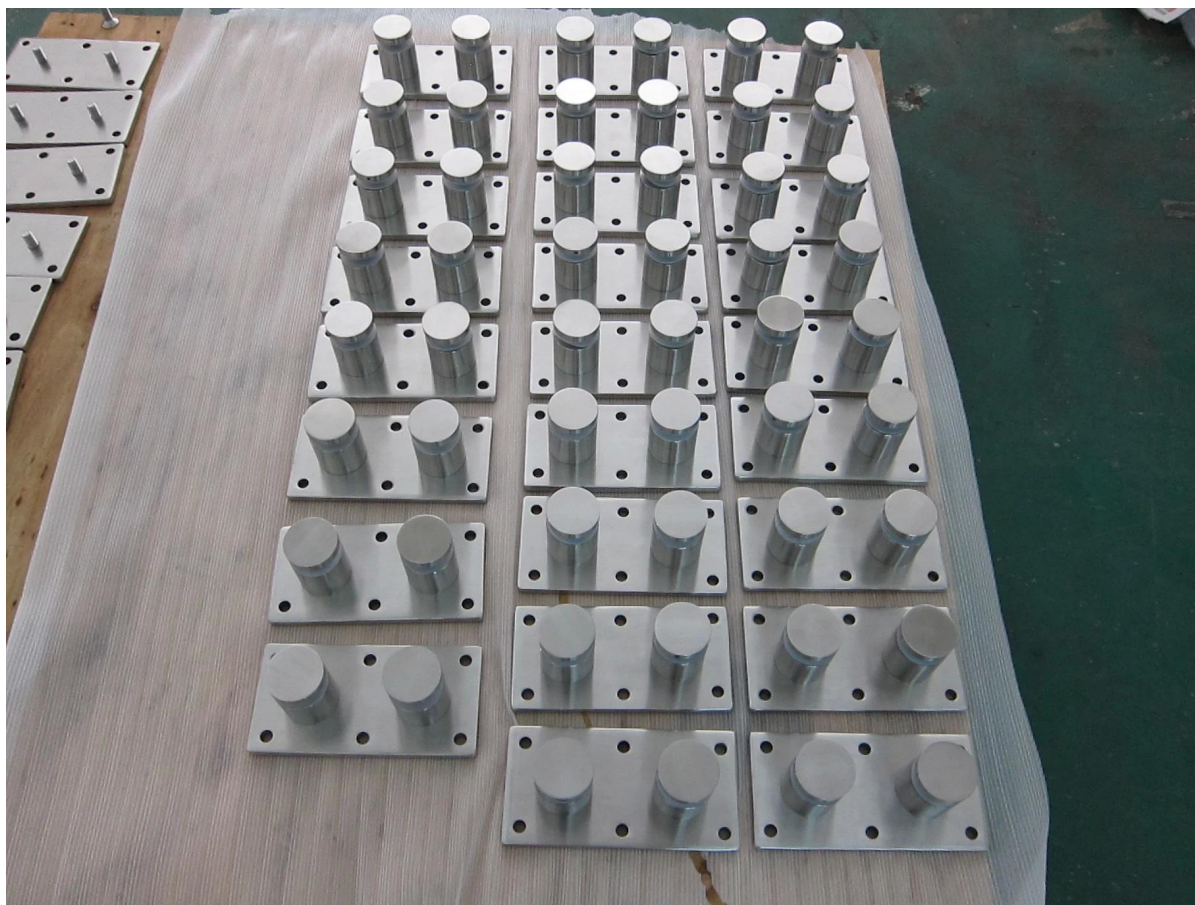

kehyksetön lasi kaiteen lasi tilalla hardware multi mount vastakohtaisuudet

[1. Malli nro: SF-50T multi mount vastakohtaisuudet dUVAUS:](#)

- 1. Model No. SF-50T
- 2. yhdet sisältää kaksi kappaletta vastakohtaisuudet ja yhdestä kappaleesta 200x100 ruostumaton levy teline
- 3. yksi ruostumaton teräs, jossa on kuusi reikää porataan M10 pultin
- 4. teräs sovellus tai puusta sovellus
- 5. lasi paksuus: 10-19mm tai paksumpi

**SF-50T**

Plate koko: 200x100mm, räätälöidä kohti toiveenne;  
Paksuus: 10mm; Lasin paksuus 10-19mm tai paksumpia;

Lasi korotusholkki levykoko kuten alla:

深圳市朗馳商貿有限公司 SHENZHEN LAUNCH CO., LTD.	Surface treatment	Satin	Prop
--	----------------------	-------	------