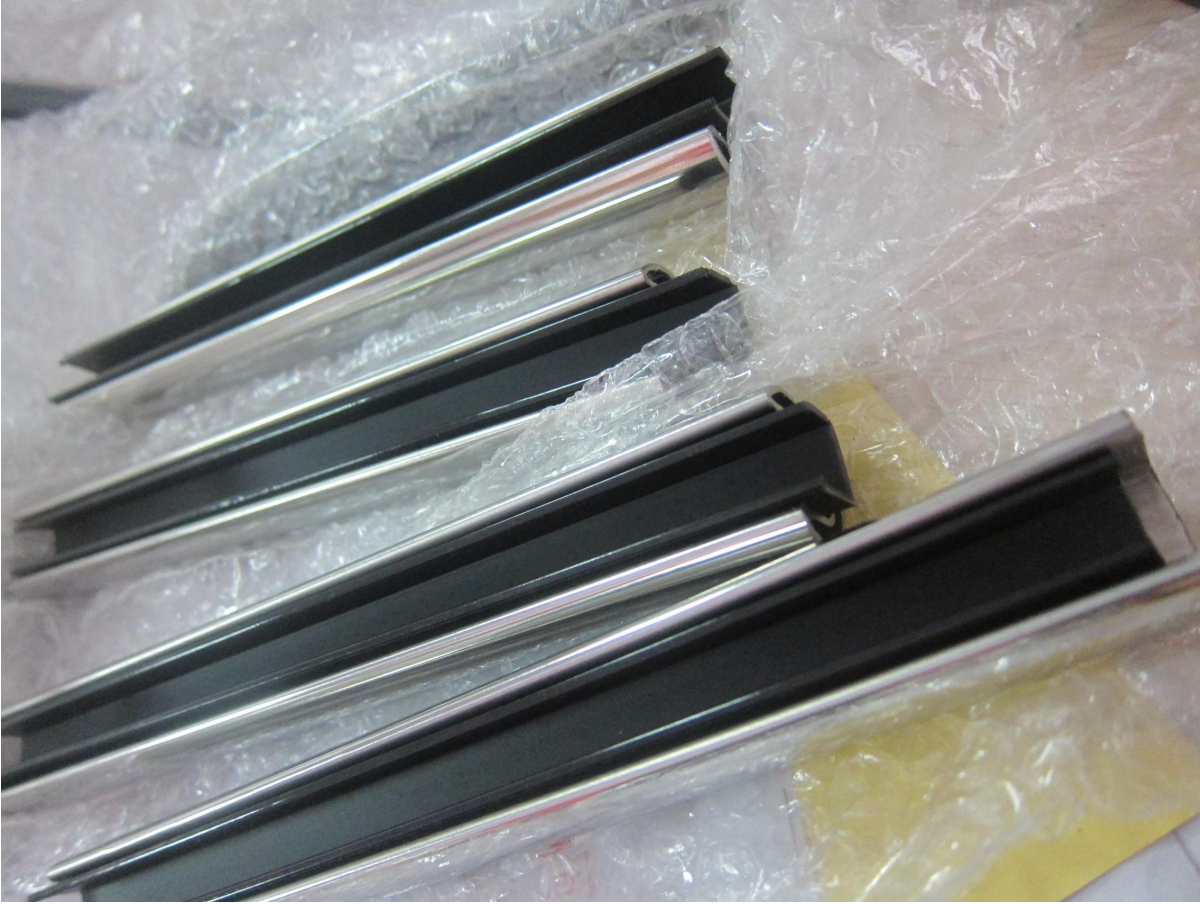

kehyksetön lasi kaiteen rautatie- slot kaide kappaleet ruostumattomasta teräksestä 316L materiaali

1. Kuvaus,

materiaali	ruostumatonta terästä 316L / 316/304
Suurittaa loppuun	Harjattu tai Peilikiillotettu
Ulottuvuus	1. Round muoto: dia 25,4, ura 14 * 14mm, 5,8 metrin pituutta kohden, tai kuten teidän vaatimus. 2. Square muoto: 25 * 20mm, ura 14 * 14mm, 5,8 metrin pituutta kohden, tai kuten teidän vaatimus.
Lasin paksuus	8-13.52mm
Rail istuvas	180 asteen liitin, 90 astetta liitin, seinästä rautatie Liitinpistoke Päätyhatussa
Position	kannen kaiteet, kuisti kaiteet, parveke kaiteiden, kehyksetön hana lasikaide, uima-allas aita kaiteet jne.

End cap

2) Pyöreä kehuksetön lasi kaiteen rautatie slot kaide.

Round slot handrail series

2. Säädettävä liitin neliö ruostumaton teräs kaiteet alkuun kiskot:

1) .Enintään / alas säädettävä liitin.

2) .Left / oikea säädettävä liitin.