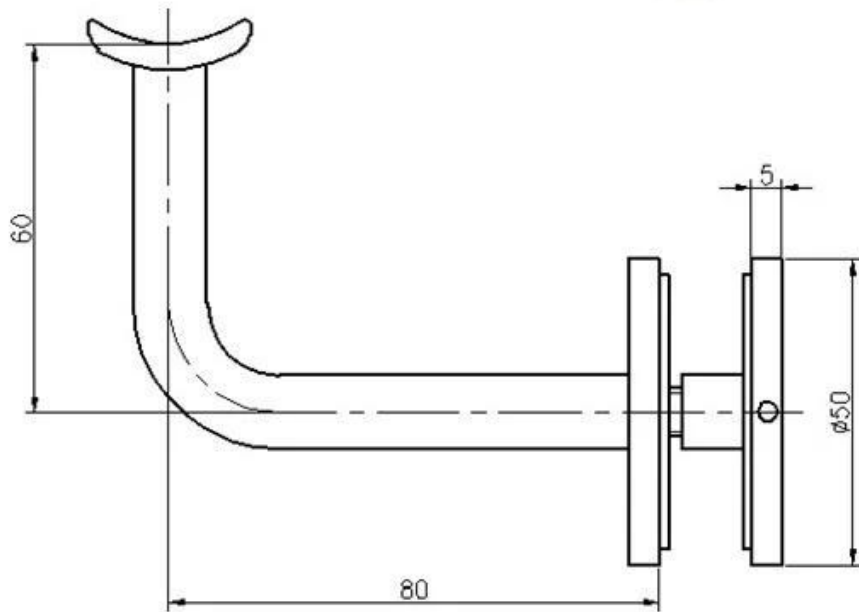

SeinäkiinnityskaideSulkumerkkimalli-P706