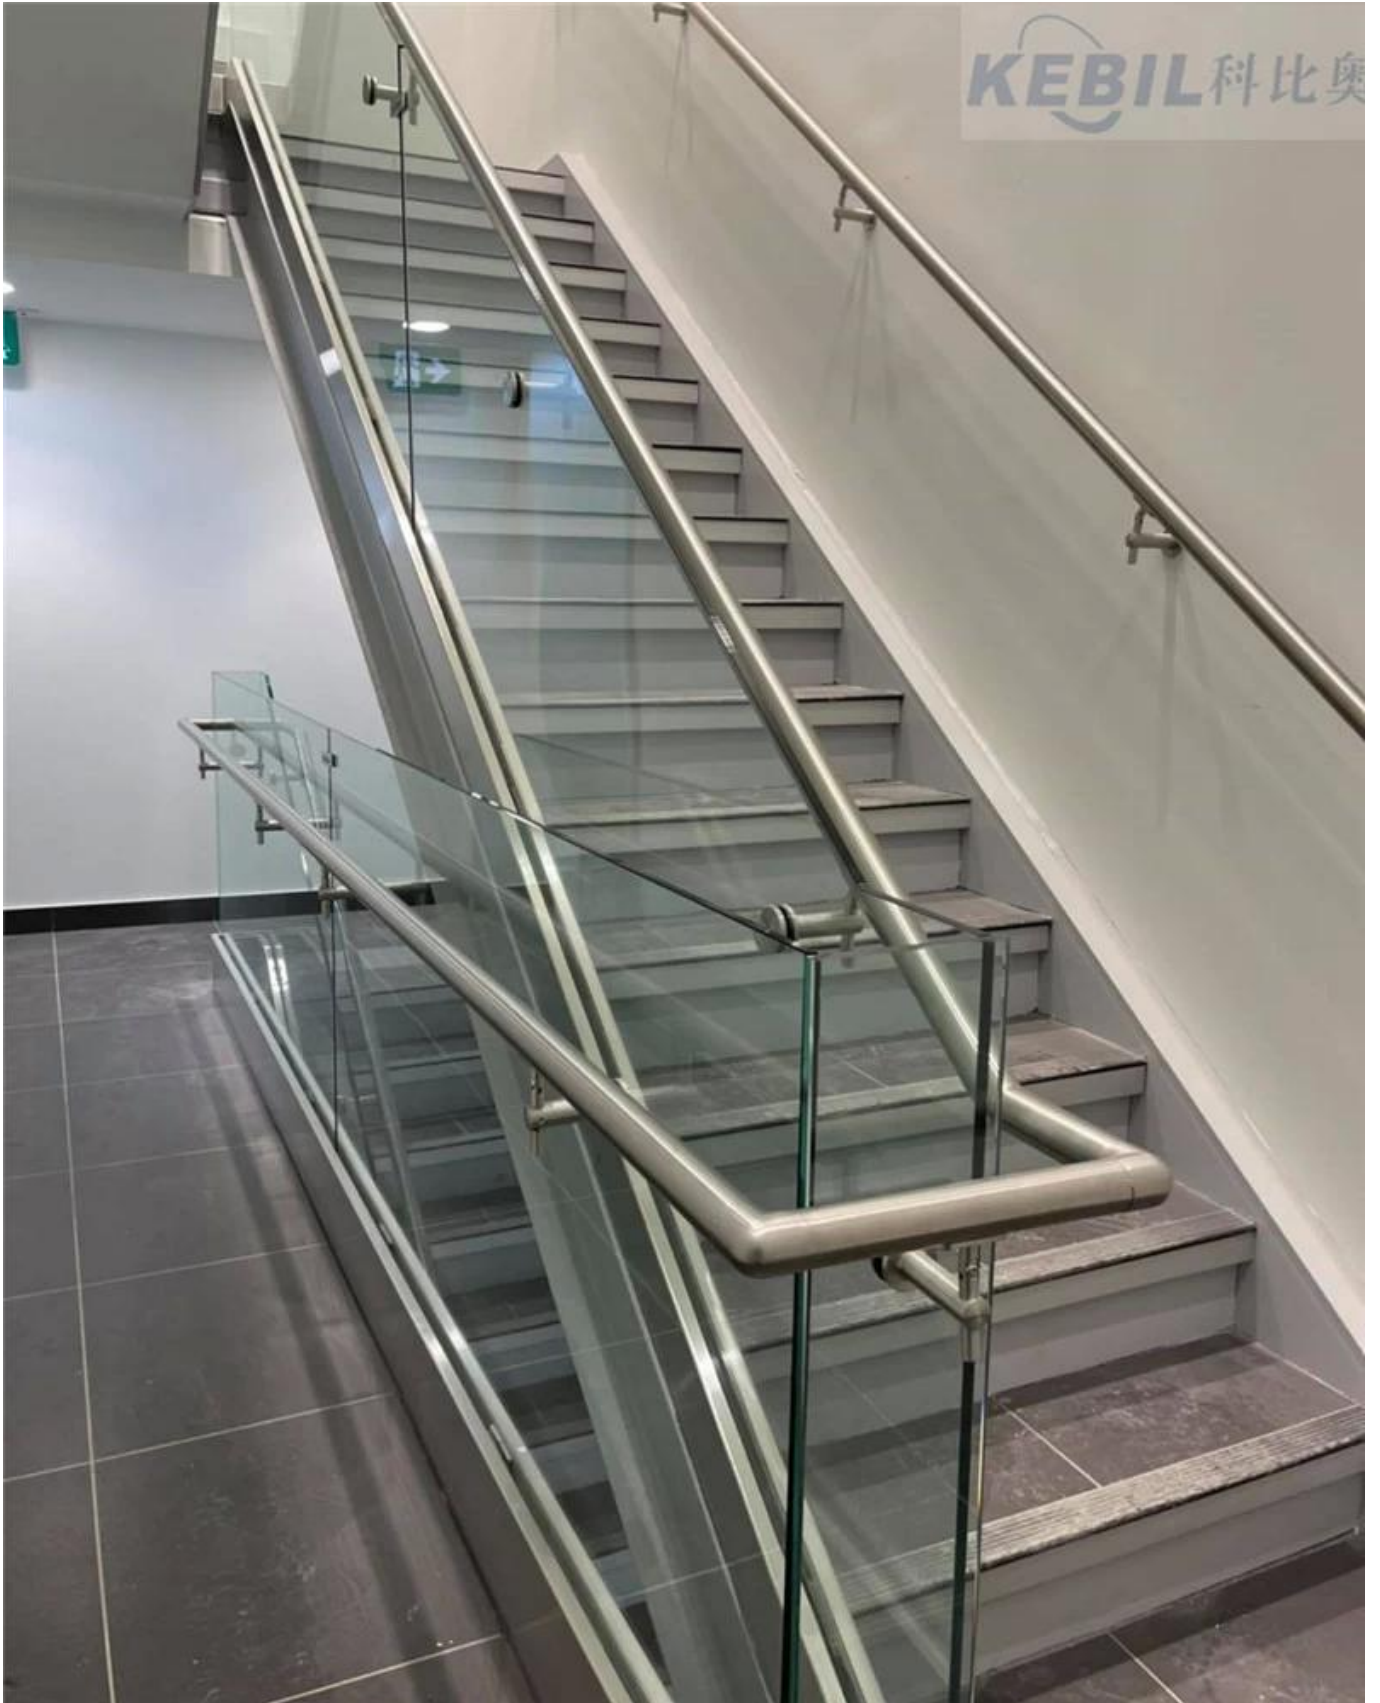

2). portaiden kaiteiden laitteistot -

#[Lasistandoff](#)

1. Halkaisijasaatavilla-20/25/30/35/40/45/50 mm
2. Kiinteä&onttotyyppimolemmatsaatavilla
3. asennuspultti/puuruuvitvalinnainen
4. Lasipaksuusvoiollaalkaen6mmylösettä20mm

SeinäkiinnityskaideSulkumerkkimalli-P706

**P706**

3). Projektin portaiden kaiteiden galleriat

KEBIL 科比奧

4). Tuotantokuvia portaiden kaiteiden laitteistoista

Ota yhteyttä saadaksesi tarjouksen -  
YHTEYSTIEDOT: CELIA CHEN  
PUHELIN / WHATSAPP / WECHAT 0086 13590273543  
SÄHKÖPOSTI: sales01@launch-china.cn