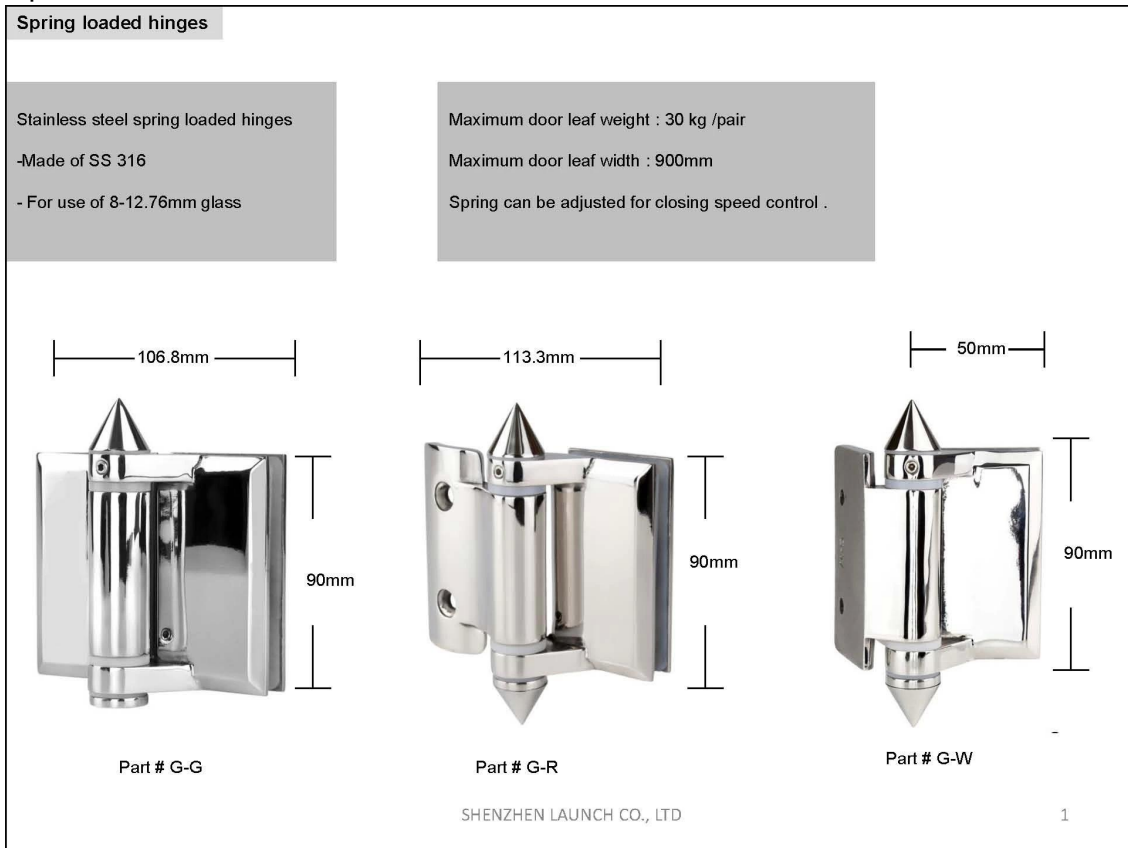

Kehyksetön lasiallas aidan jousikuormitteinen lasiporttisarana varten 8-12mm paksuus lasiportti kanssa enint. ovi paino 30kg .

Lasiportin saranan ominaisuudet -

- Tuotekoodi - G-G
- Materiaali - 316 ruostumatonta terästä
- Viimeistely - satiini / peili / musta
- Lasin paksuudelle 8-12mm
- enint. oven paino 30kg
- käytettäväksi yhdessä lasisalpojemme kanssa
- jousikuormitteinen tyyppi
- raskaat lasiset oven saranat

### Spring loaded hinges

Glass hole drawing for hinge set & glass latch

2