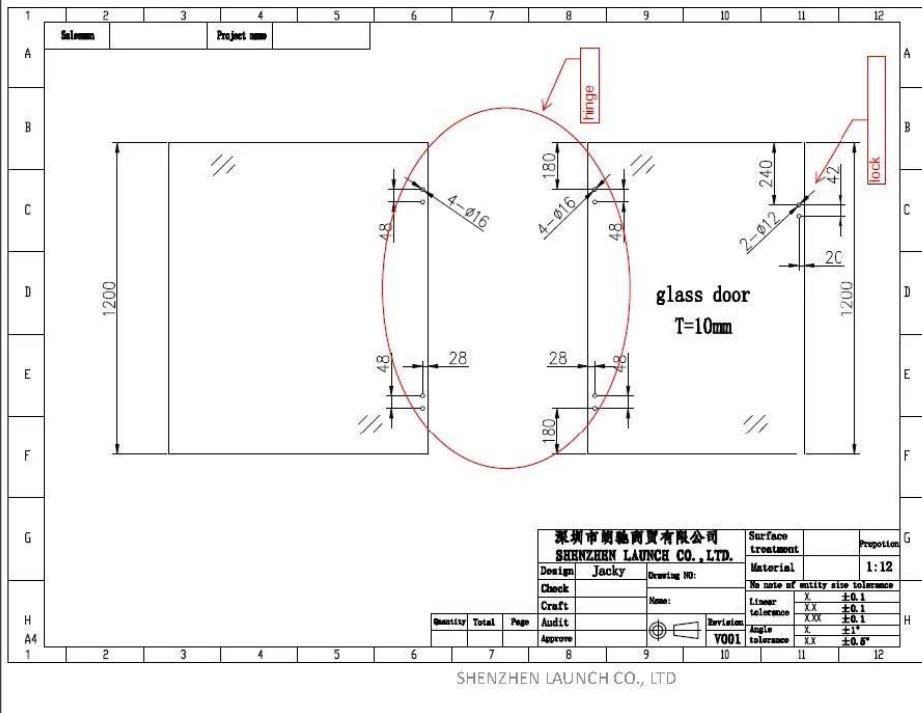

Kehyksetön lasiallas aidan jousikuormitteinen lasiporttisarana varten 8-12mm paksuus lasiportti kanssa enint. ovi paino 30kg .

Lasiportin saranan ominaisuudet -

- Tuotekoodi - G-G
- Materiaali - 316 ruostumatonta terästä
- Viimeistely - satiini / peili / musta
- Lasin paksuudelle 8-12mm
- enint. oven paino 30kg
- käytettäväksi yhdessä lasisalpojemme kanssa
- jousikuormitteinen tyyppi
- raskaat lasiset oven saranat

### Spring loaded hinges

Glass hole drawing for hinge set & glass latch

2

### LASIPORTIN SARANAN PAKKAUSTIEDOT