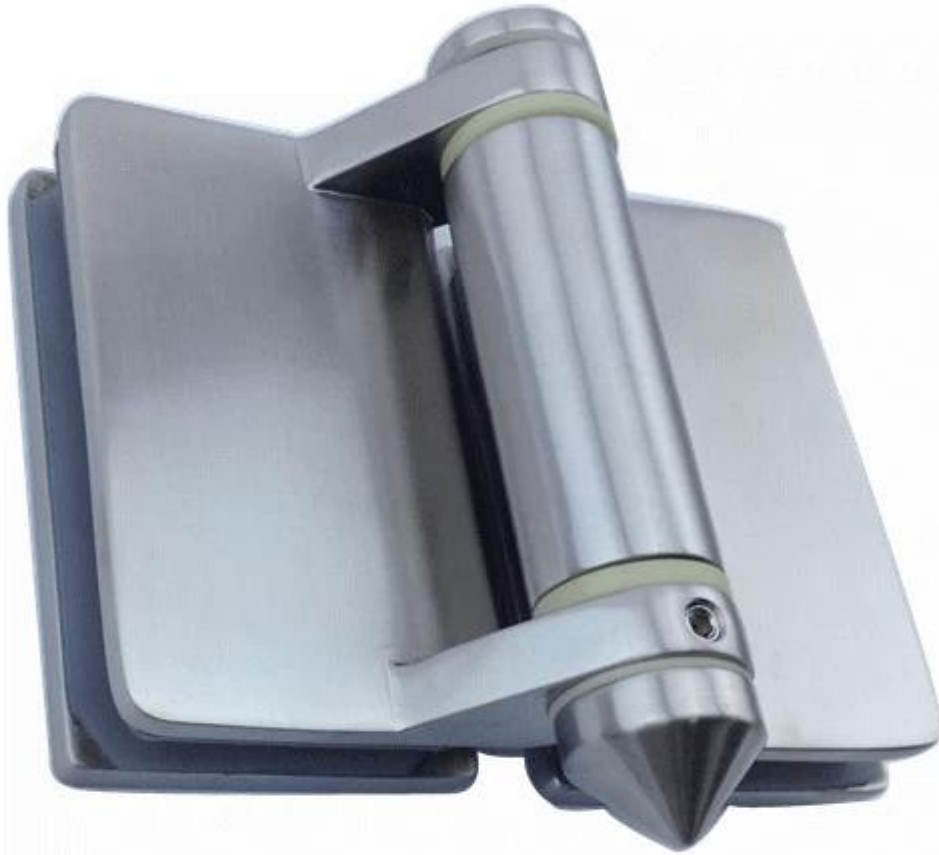

316 ruostumaton teräs kehyksetön lasi allas aidat 10-12mm lasipaneelit

features of [kehyksetön lasi allas aidat](#) :

1. uninterrupted näkymät
2. helppo DIY ja ylläpitää
3. edullinen pricings

Allas miekkailu hardwares sisältää,
[lasi hana](#)

- 316 ruostumaton teräs
- kiillotettu tai harjattu
- for 10-12mm lasia
- 4 mallia lasia spigot: neliö pohjalevy, pyöreä pohjalevy, neliö rasiaporalla, pyöreä ydin pora
- Kuvat alla

[lasi sarana](#)

- 316 ruostumaton teräs

- 3 tyyppisiä saranat, lasi, lasi seinään, lasia pyöreä post
- kuvat alla

G-G2

•

G-W 2

.

G-R2

•

[magneettinen salpa](#)