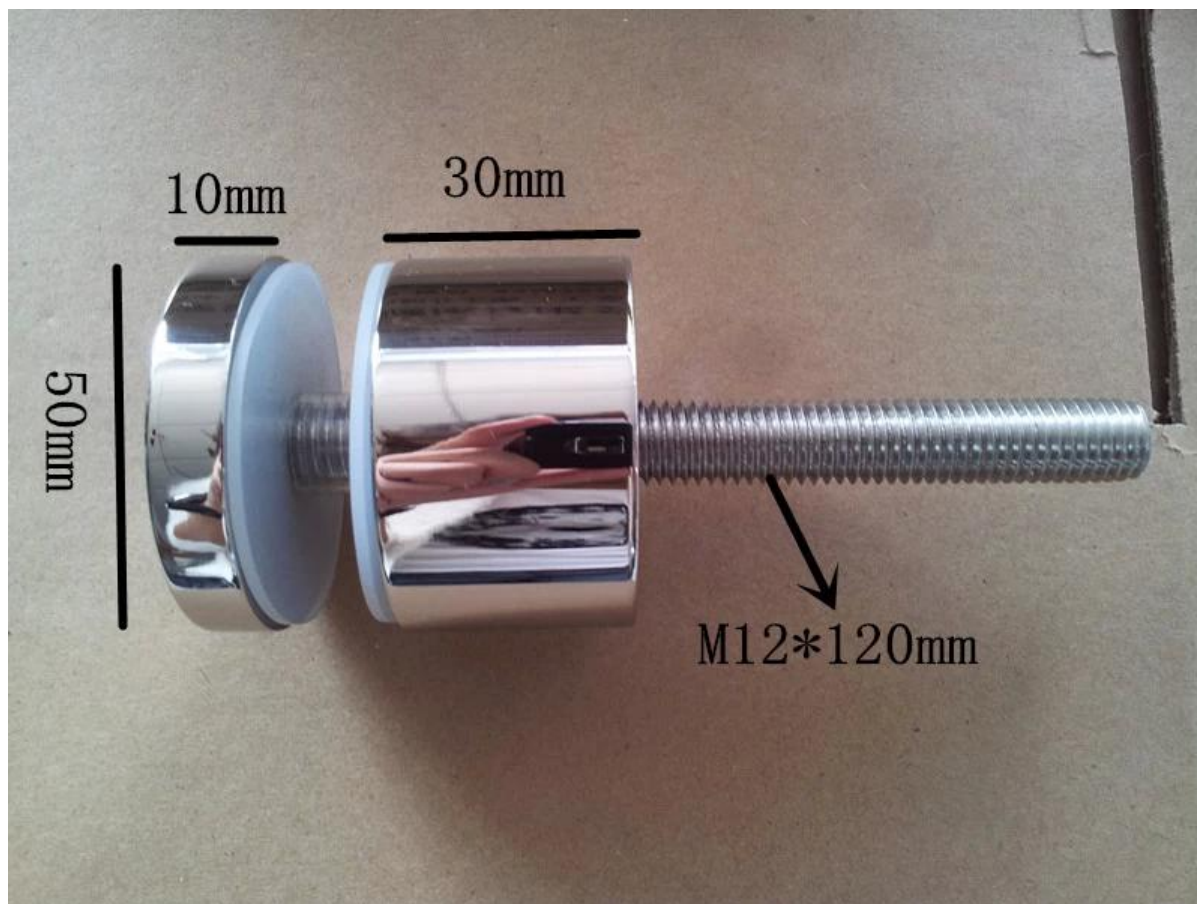

# Kehyksetön lasi rautatie patti tilanne varten 8-19mm lasi

Lasi patti tilanne tappi on hyvä valinta sisä- ja ulkokäyttöön kehyyksetön lasi kaide. Se on halpa & amp; kivuta tapa portaikko, terasseille jne.

Tässä on meidän projekti Baltimoressa, Yhdysvalloissa.

Lasi pattilanne pin SF-50 on 2 malleja:  
Wood standoff

Konkreettiin standoff

Paketit lasi standoff pin

Kysyttävää soita tai sähköpostitse minulle!

**Puh:** +86 13266706610