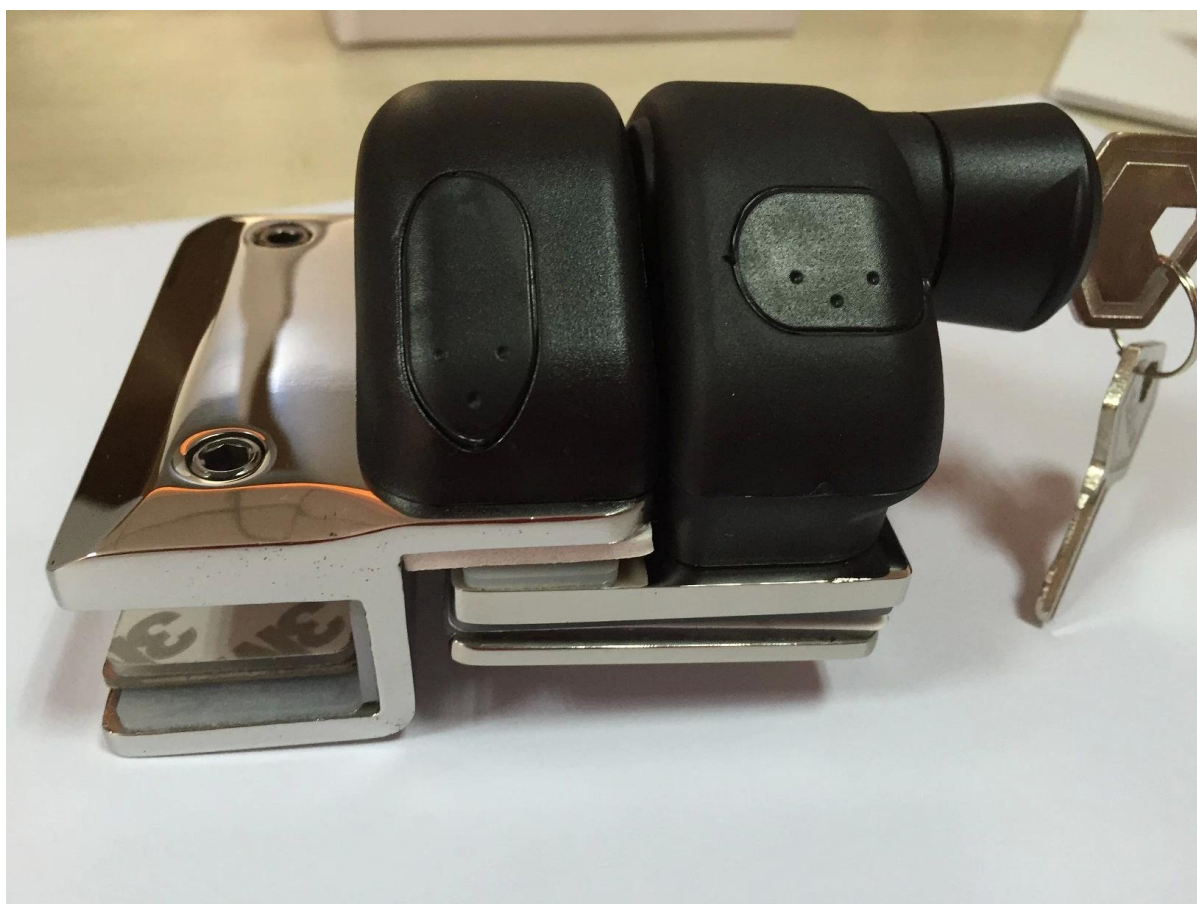

kehuksetön mini lähettää lasi allas aidan hana ulkopuolinen kannen kaiteiden

1. lasi allas aidan hana / lasi mini post erittely,

1. Materiaali: **Ruostumattoman teräksen 316/duplex 2205.**
2. Huomautus: **Passivointi hoitoa saatavilla**
3. Viimeistely: Harjattu tai peili kiillotettu.
4. Lasin paksuus: 10-13.52 mm.
5. Mallinro Rengasmekanismien: Pyöreä pohjalevy tappi, paino noin 1,28 kg/kpl.
6. Mallinro SBM: Neliön pohjalevy tappi, nettopaino ympäri 1.58 kg/kpl.
7. Mitat: korkeus 168mm + halkaisija 100mm mekko kansi.
8. Tarvikkeet: kattaa ruuvit, kumitiivisteillä.
9. käyttö: 2 liitin tukea 1 kpl lasi panel.

RBM

(Round base model)

Semi - valmiit kuvat:

Ulottuvuus piirustus:

2. hankkeen asennettu myöhempää käyttöä varten ,

3. lasisia sarana & glass salpa kalusteita, lue:

[JavaScript:void \(0\); /* 1480475864056 */](mailto:1480475864056)