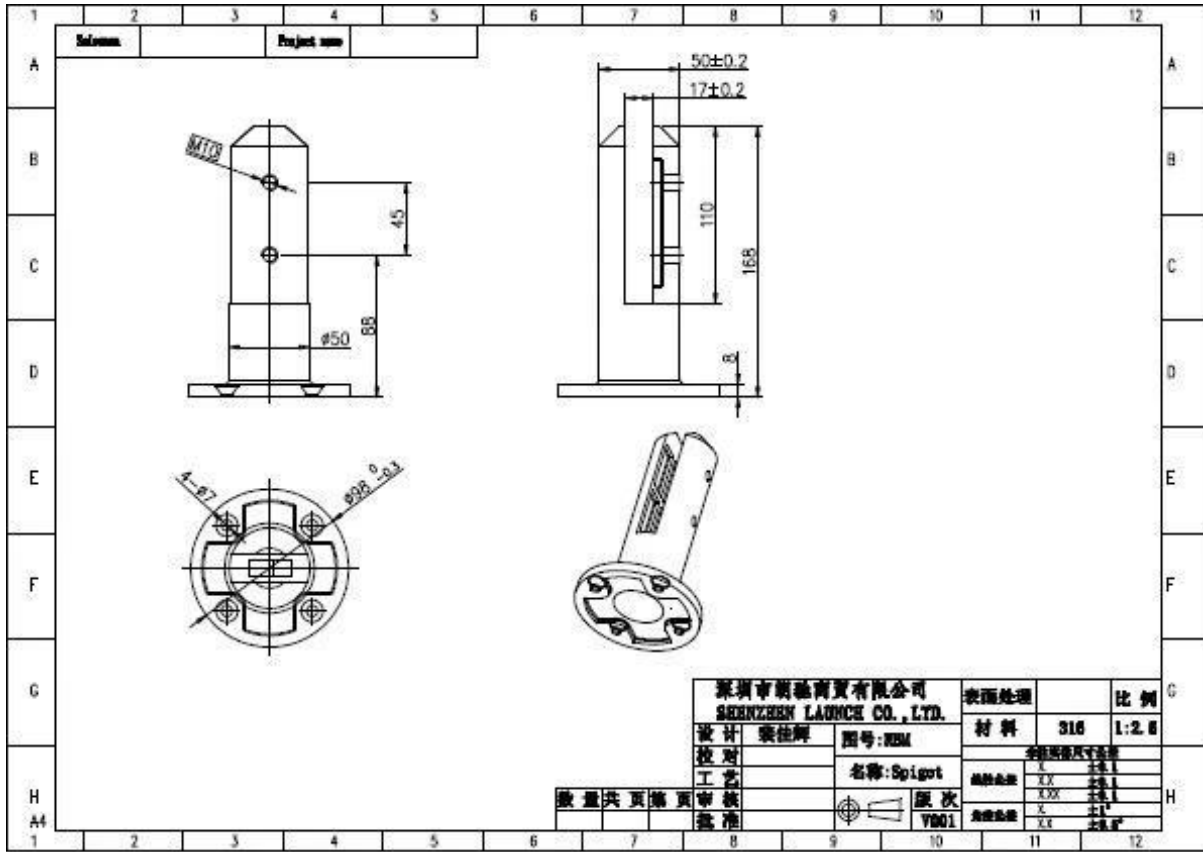

kehuksetön mini lähettää lasi allas aidan hana ulkopuolinen kannen kaiteiden

1. lasi allas aidan hana / lasi mini post erittely,

1. Materiaali: **Ruostumattoman teräksen 316/duplex 2205.**
2. Huomautus: **Passivointi hoitoa saatavilla**
3. Viimeistely: Harjattu tai peili kiillotettu.
4. Lasin paksuus: 10-13.52 mm.
5. Mallinro Rengasmekanismien: Pyöreä pohjalevy tappi, paino noin 1,28 kg/kpl.
6. Mallinro SBM: Neliön pohjalevy tappi, nettopaino ympäri 1.58 kg/kpl.
7. Mitat: korkeus 168mm + halkaisija 100mm mekko kansi.
8. Tarvikkeet: kattaa ruuvit, kumitiivisteillä.
9. käyttö: 2 liitin tukea 1 kpl lasi panel.

RBM

(Round base model)

Semi - valmiit kuvat:

Ulottuvuus piirustus:

2. hankkeen asennettu myöhempää käyttöä varten ,

3. lasisia sarana & glass salpa kalusteita, lue:

[JavaScript:void \(0\); /* 1480475864056 */](mailto:1480475864056)