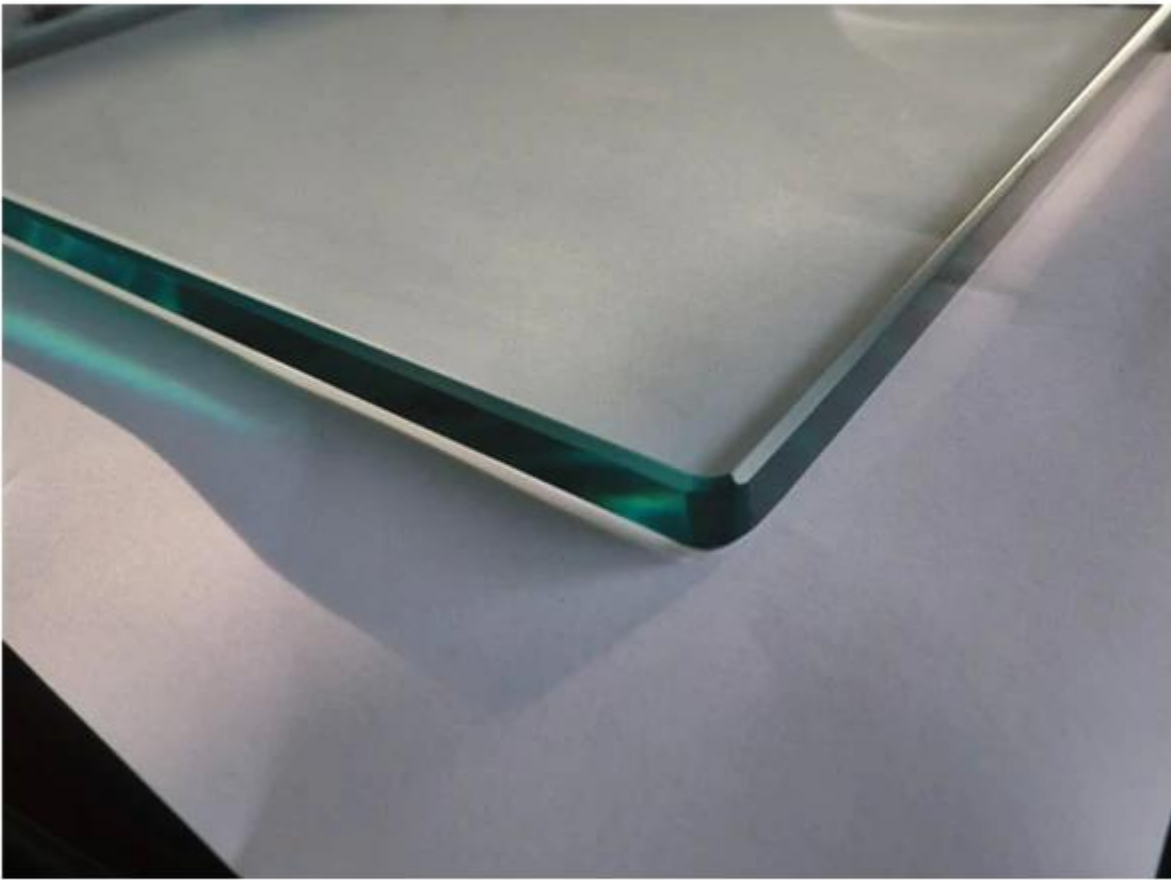

kehyksetön karkaistu lasi kaide johon kuuluu 10-13.52mm karkaistu lasi paneeli kiillotettu reunat, ruostumaton teräs lasi tapin pohjalevyn ja rasiaporalla tyyppi, ruostumaton teräs lasi sarana ja salpa (on 3 tyyppiä, lasi lasi sarana ja salpa, lasi seinään sarana ja salpa ja lasi pyöreä viestiin sarana ja salpa.)

lasi tapin pohjalevy

[Kiina 12mm kehyksetön lasi kaide spigot toimittaja, ruostumaton teräs 12mm lasi laskuhana uima-allas aita](#)

frameless glass railing with spigot

rasiaporalla lasi spigot

[12mm karkaistu lasi aita tapin rasiaporalla tyyppi, pohjalevy tyypin lasia spigot toimittaja](#)