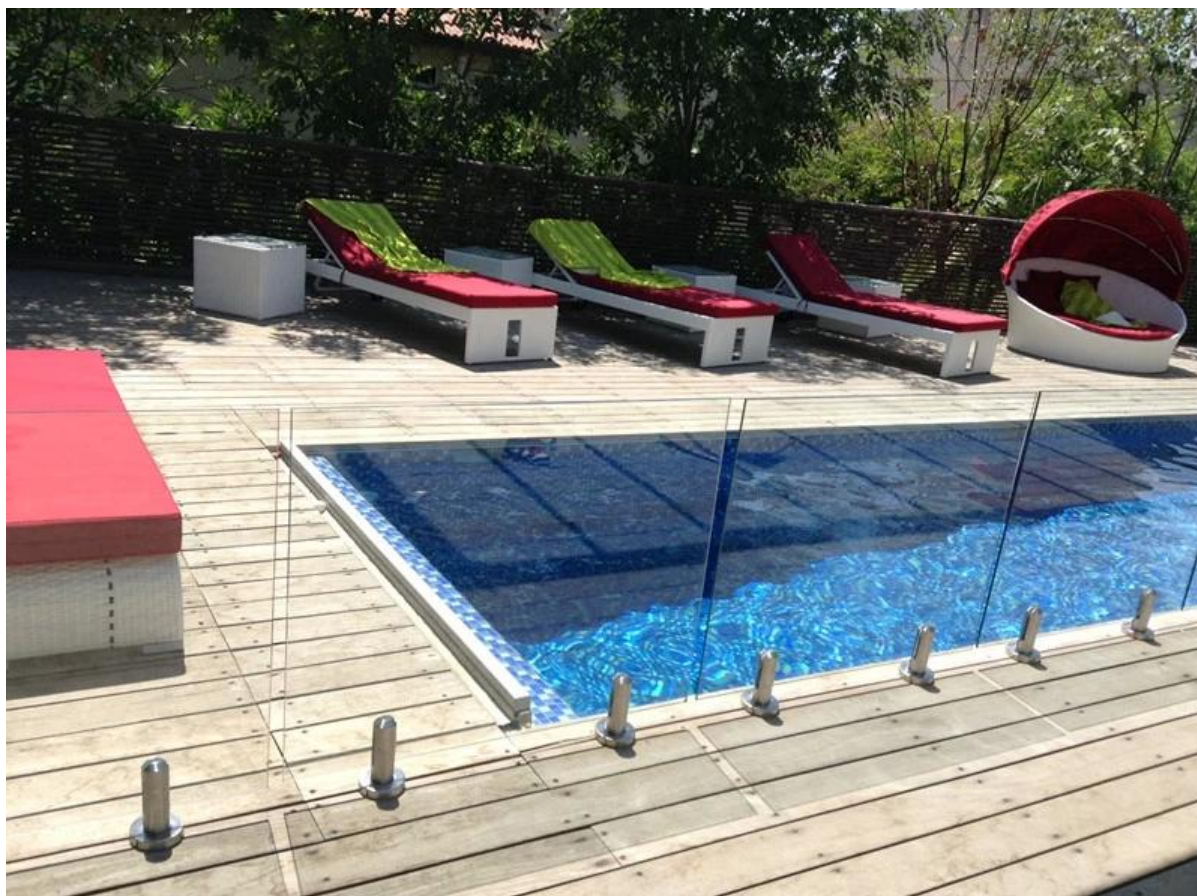

lasi tapin pohjalevy

[Kiina 12mm kehyksetön lasi kaide spigot toimittaja, ruostumaton teräs 12mm lasi laskuhana uima-allas aita](#)

frameless glass railing with spigot

rasiaporalla lasi spigot

[12mm karkaistu lasi aita tapin rasiaporalla tyyppi, pohjalevy tyypin lasia spigot toimittaja](#)