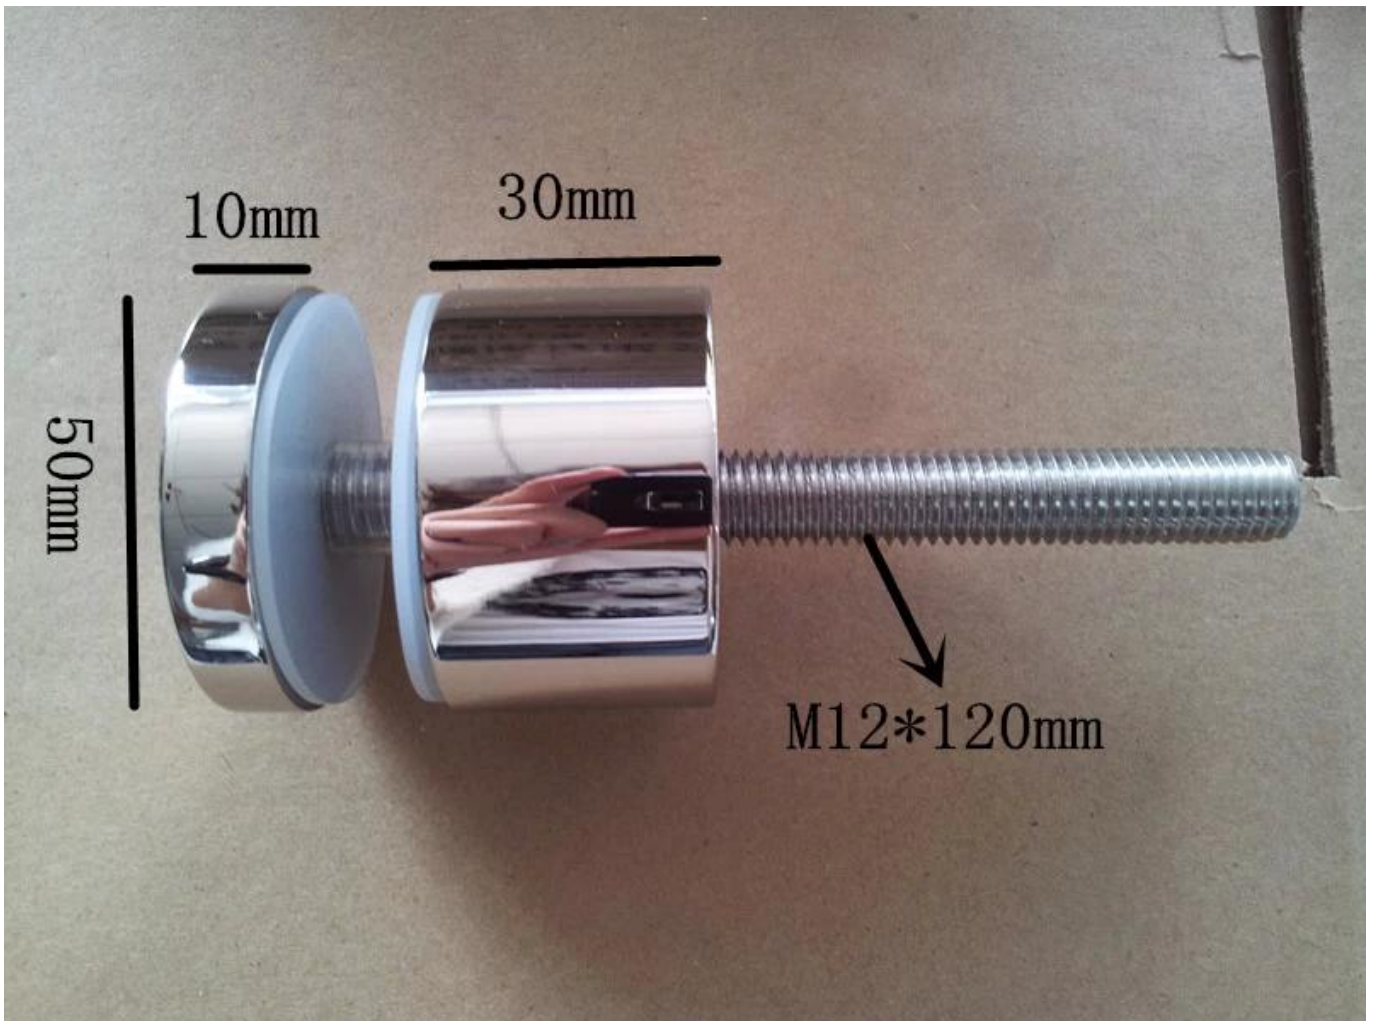

kehyksetön lasi kaide laitteisto standoff

Tuotteen nimi	Standoff
Tuote nro.	SF-30; SF-50; SF-50T
materiaali	ruostumaton teräs 304/316
Suorittaa loppuun	kiillottaa (Peili) tai harja (satiini)
Koko	halkaisija saatavissa: 20mm, 25mm, 30mm, 38mm, 40mm, 50mm tai 60mm tai 100mm pituus: asiakas tehty tai muokattuer räätälöity M6 tai M8 tai M10 tai M12 kierrepultilla
General usalvia	korjata glperse seinään portaat kaide tai baikaniini kaide
lisälaitteet	ruuvit, kumirengas, Kuja avain

Tuotenro .: SF-30
mounting seinään

mounting puulle

Tuotenro .: SF-50

Tuotenro .: SF-50T

SF-50T

projekti näytä