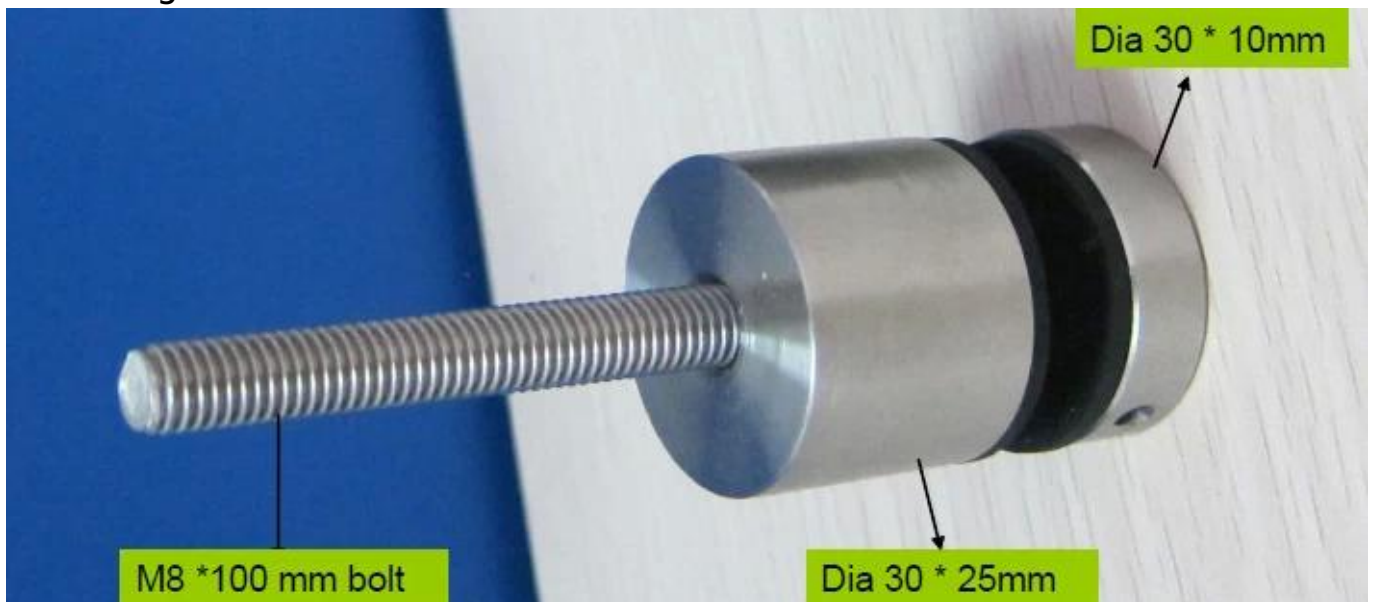

kehyksetön lasi kaide laitteisto standoff

Tuotteen nimi	Standoff
Tuote nro.	SF-30; SF-50; SF-50T
materiaali	ruostumaton teräs 304/316
Suorittaa loppuun	kiillottaa (Peili) tai harja (satiini)
Koko	halkaisija saatavissa: 20mm, 25mm, 30mm, 38mm, 40mm, 50mm tai 60mm tai 100mm pituus: asiakas tehty tai muokattuer räätälöity M6 tai M8 tai M10 tai M12 kierrepultilla
General usalvia	korjata glperse seinään portaat kaide tai baikaniini kaide
lisälaitteet	ruuvit, kumirengas, Kuja avain

Tuotenro .: SF-30
mounting seinään

mounting puulle