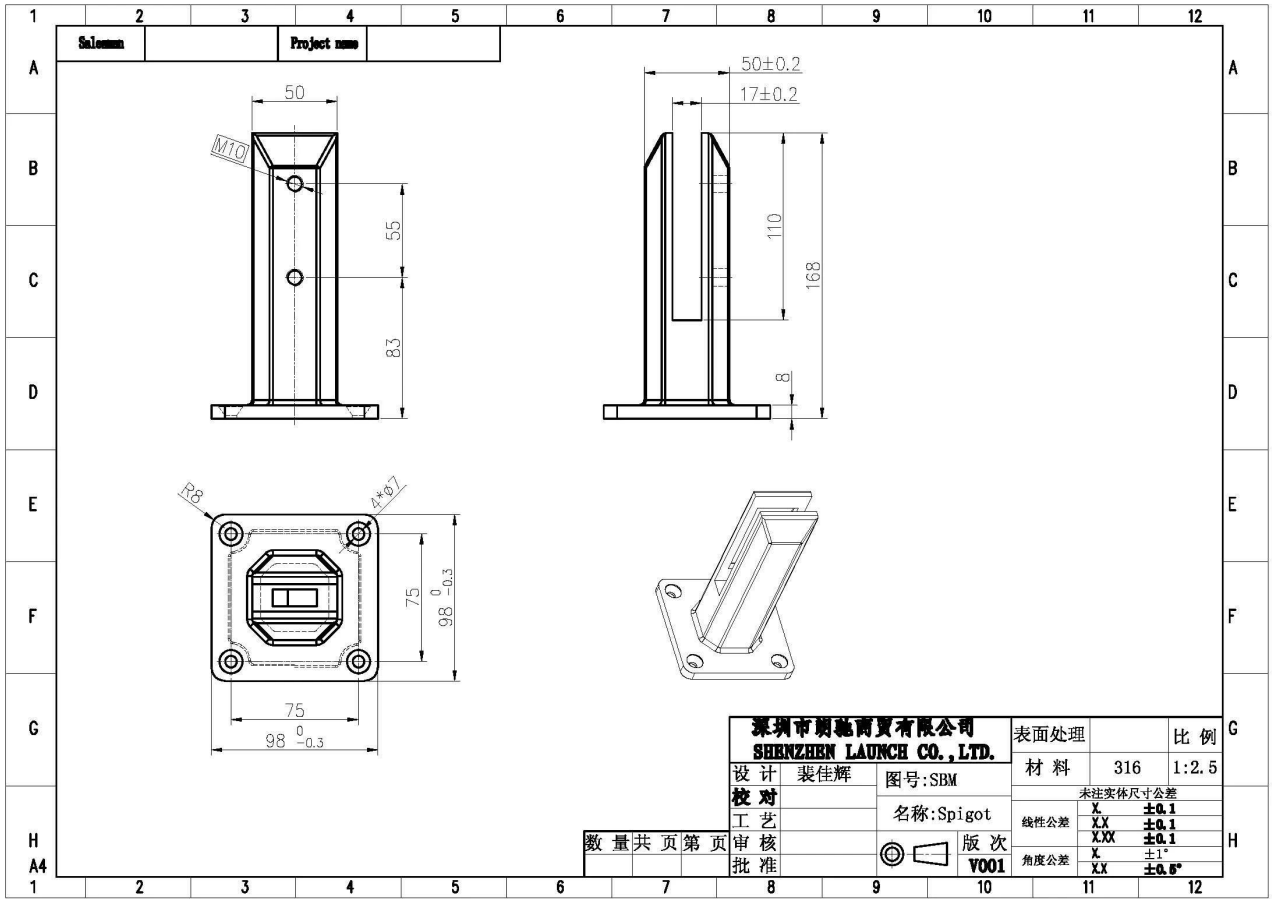

I. Garde-corps en verre duplex 2205 lasitapin ominaisuudet

TUOTEKOODI	SBM
MATERIAALI	SS 316, DUPLEX 2205
SUORITTAO LOPPUUN	SATIINI, PEILI, MATTA MUSTA
LASIN PAKSUS	10-17,52 mm
LASI REIKÄT	EI TARVITSE LASIN REIKKIÄ, KITKASOPIVAT
TAAPAN KORKEUS	168 mm
PAINO	1,5 kg
PAKKAUS	1 KPL LAATIKOSSA, 12 KPL LAATIKKOON
ASENNUSTYYPPI	BETONIPULTTI TAI PURURUVI
MOQ	1 kpl

II. Valokuvat / Piirustus garde-corps en verre duplex 2205 lasitappista -

III. Tuotantokuvia garde-corps en verre duplex 2205 lasitappista -