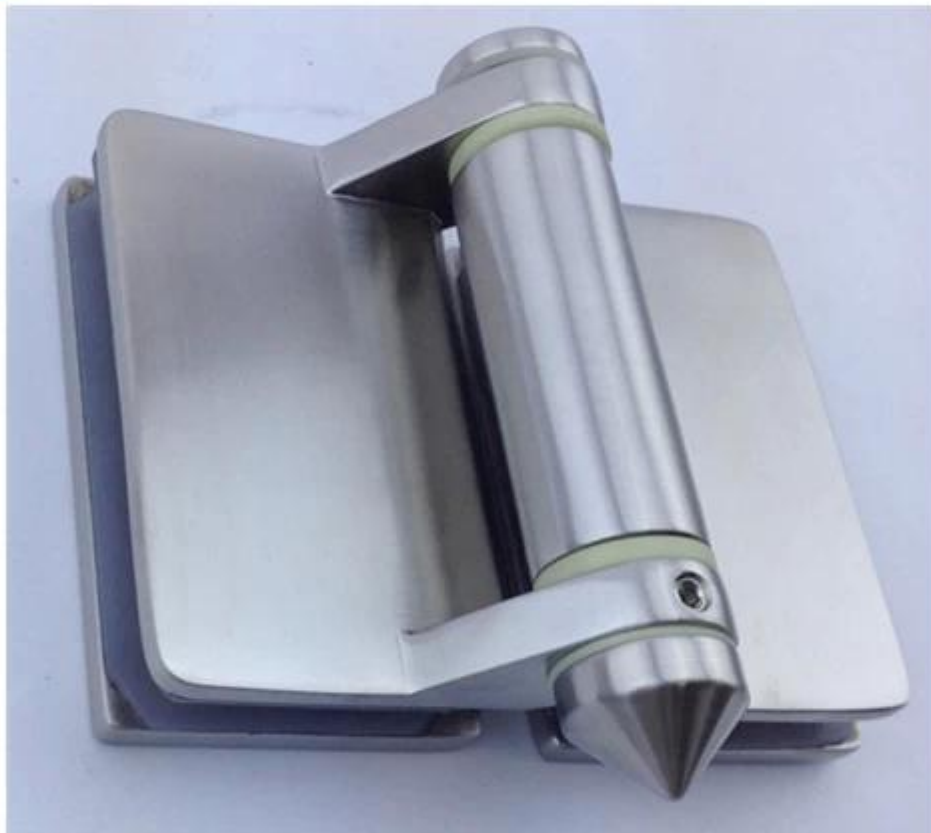

RBM

Mirror

Satin

Uima-allas aidat, portti saranat käytetään portin paneelit.
[soft close sarana 10-12mm allas aita portti](#)

KEBIL 科比奥™

www.launch-china.cn

ISO
9001:2008
REGISTERED

Factory Audit