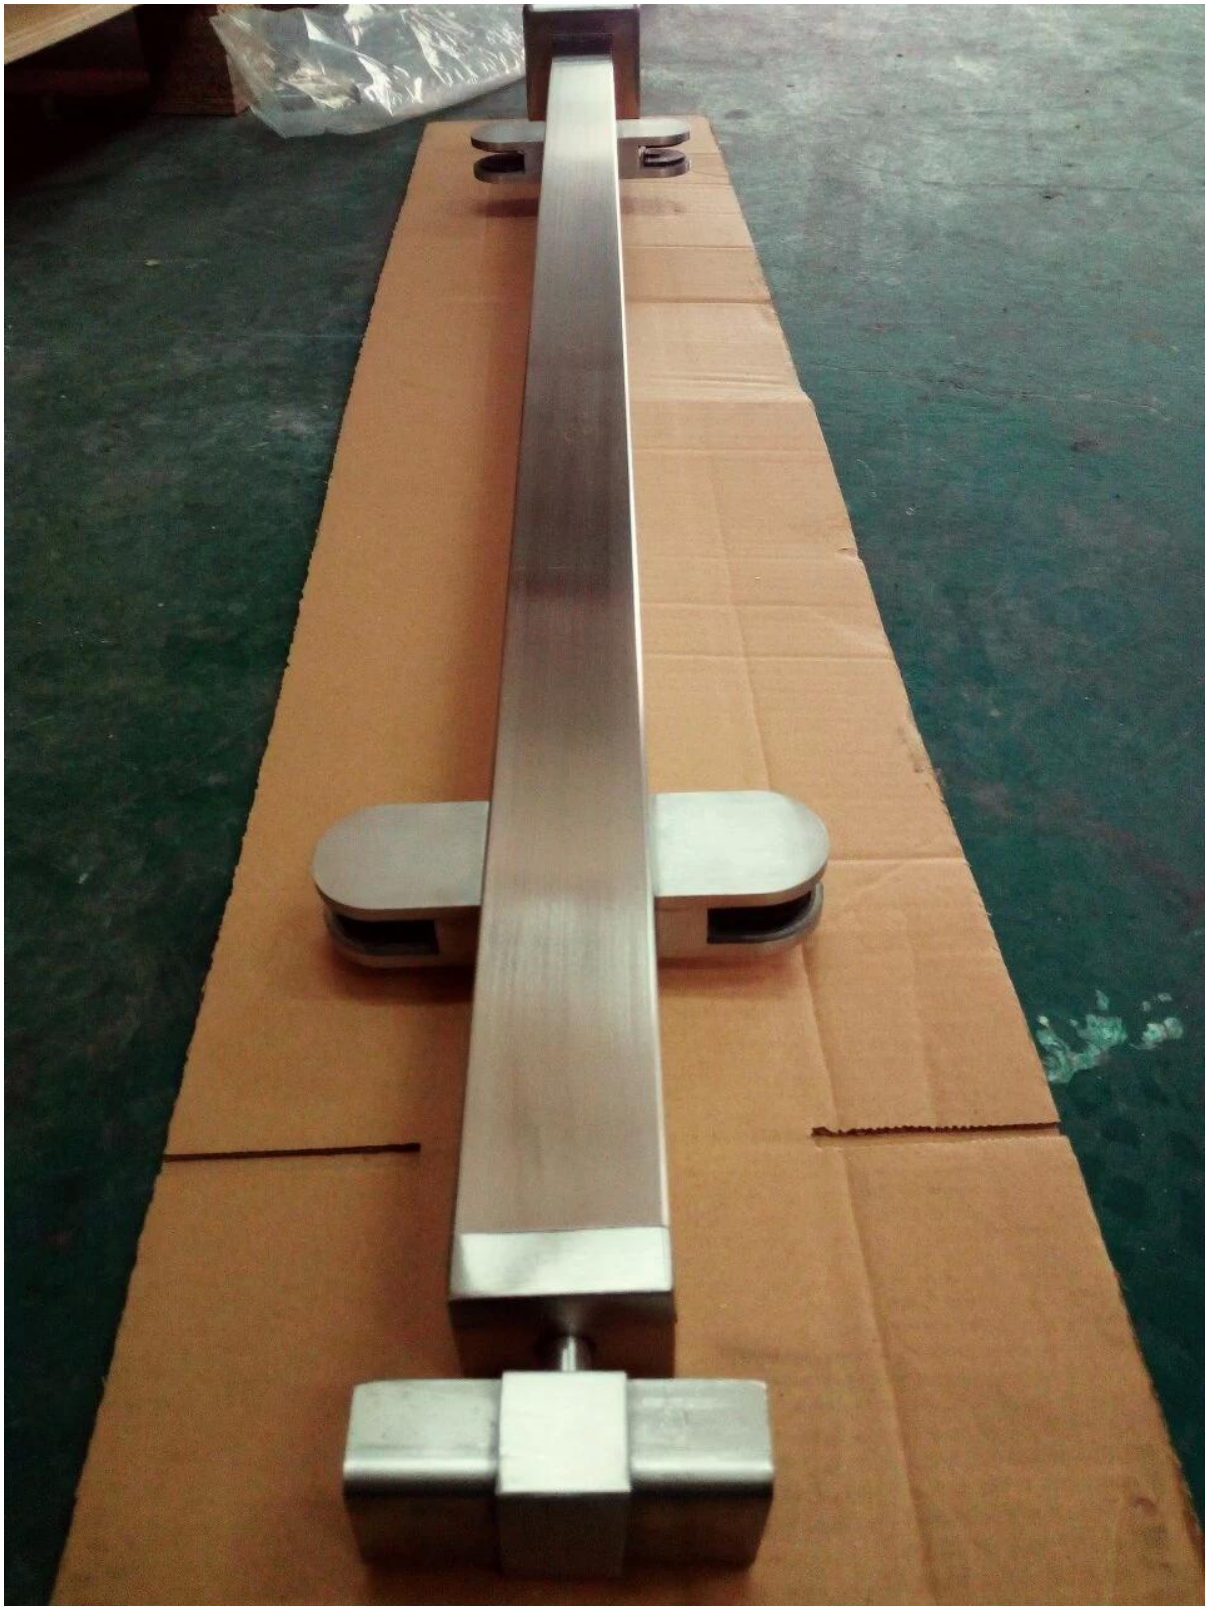

Lasi parveke kaide design kanssa neliö-  
2 tuumaa lähettää ja pyöristää 2 tuumaa kaiteet .

. Ominaisuudet -

Tuote nimi:	Lasi parveke kaide
materiaali :	316 ruostumaton teräs
Suorittaa loppuun:	satiini, harjattu
lähettää koko :	2 tuumaa
ylin kaide koko:	2 tuumaa DIA
Lähettää korkeus:	1000-1100mm
MOQ:	20-100 metriä
meri portti:	SHENZHEN
maksu termi:	T / T (30/70)
Kuljetus:	meri rahti

. Kuvia lasista parveke kaiteet-

. Tuotantokuvien ruostumattomasta teräksestä valmistetut postit lasille parveke kaitteet-

. Pakkaus ja tuotanto valokuvista karkaistu lasi-

Ota yhteyttä saadaksesi tarjoustiedot nyt.