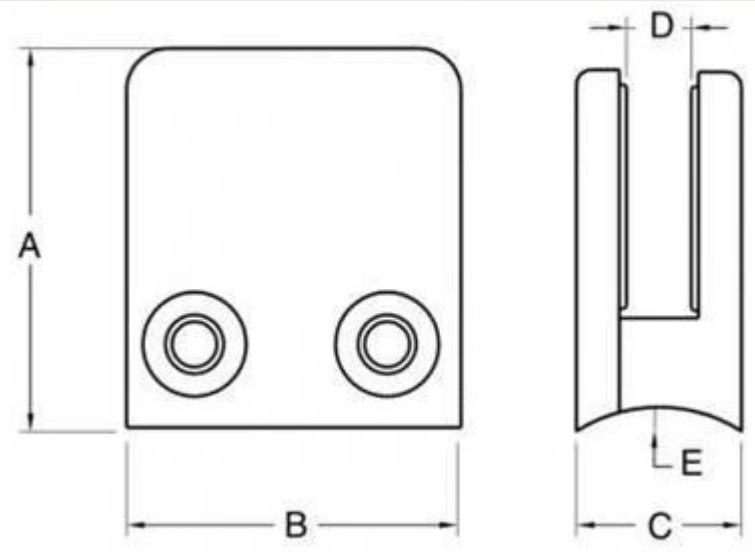

# lasi puristin varten kaiteen post

**G106**

Malli nro.		B	C	D	E
G106	50	40	25	11	0
G106R	52	40	25	11	R-21.5

materiaali: ruostumaton teräs 304/316

viimeistely: satiini tai kiillotettu

Lasin paksuus: 8-12mm

**G102**

Malli nro.		B	C	D	E
------------	--	---	---	---	---

G102	44	44	25	11	0
G120R	48	44	25	11	R21.5

materiaali: ruostumaton teräs 304/316

viimeistely: satiini tai mirroe polishde

Lasin paksuus: 8-10mm

Mene meidän [kotisivu](#), ja me autamme sinua löytämään tuotteen tarvitset. tai [yhteyttä us](#) for