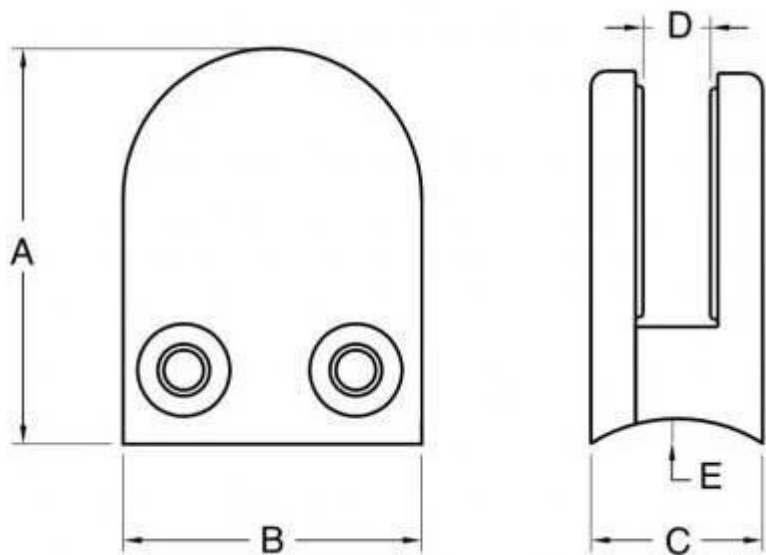

# lasi puristin varten kaiteen post

**G106**

Malli nro.		B	C	D	E
G106	50	40	25	11	0
G106R	52	40	25	11	R-21.5

materiaali: ruostumaton teräs 304/316

viimeistely: satiini tai kiillotettu

Lasin paksuus: 8-12mm

**G102**

Malli nro.		B	C	D	E
------------	--	---	---	---	---

G102	44	44	25	11	0
G120R	48	44	25	11	R21.5

materiaali: ruostumaton teräs 304/316

viimeistely: satiini tai mirroe polishde

Lasin paksuus: 8-10mm

Mene meidän [kotisivu](#), ja me autamme sinua löytämään tuotteen tarvitset. tai [yhteyttä us](#) for