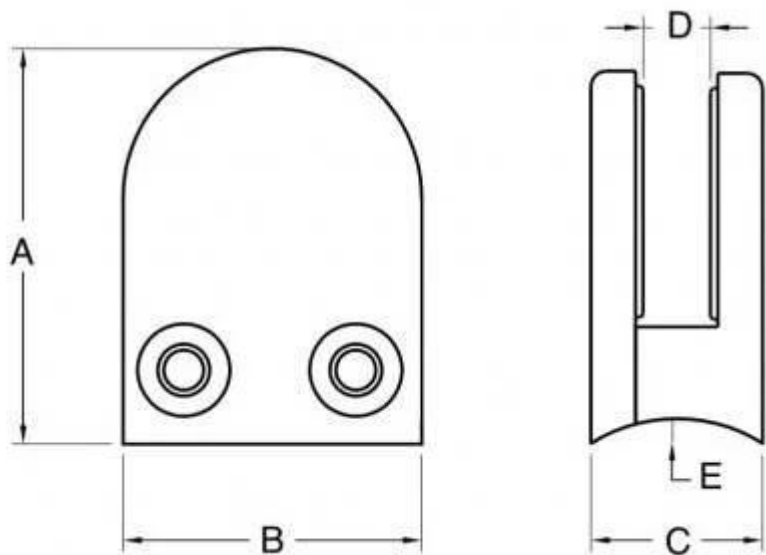

lasi puristin tasainen pohja 3/8"lasi

materiaali: satinless teräs 304/316

viimeistely: MIRRtai tai satiini kiillotettu

Tuotenro .: G105

G105

Tuotenro .: G102

G102

Of course, lasi puristin pyöreillä emäkset ovat myös.

Tuotenro .: G105R

vertailu size välillä G105 ja G105R

Malli nro.		B	C	D	E
G105	55	45	28	14	0
G105R	58	45	28	14	R-25.4

Tuotenro .: G102R

vertailu size välillä G102 ja G102R

Malli nro.		B	C	D	E
G102	44	44	25	11	0
G102R	48	44	25	11	R-21.5