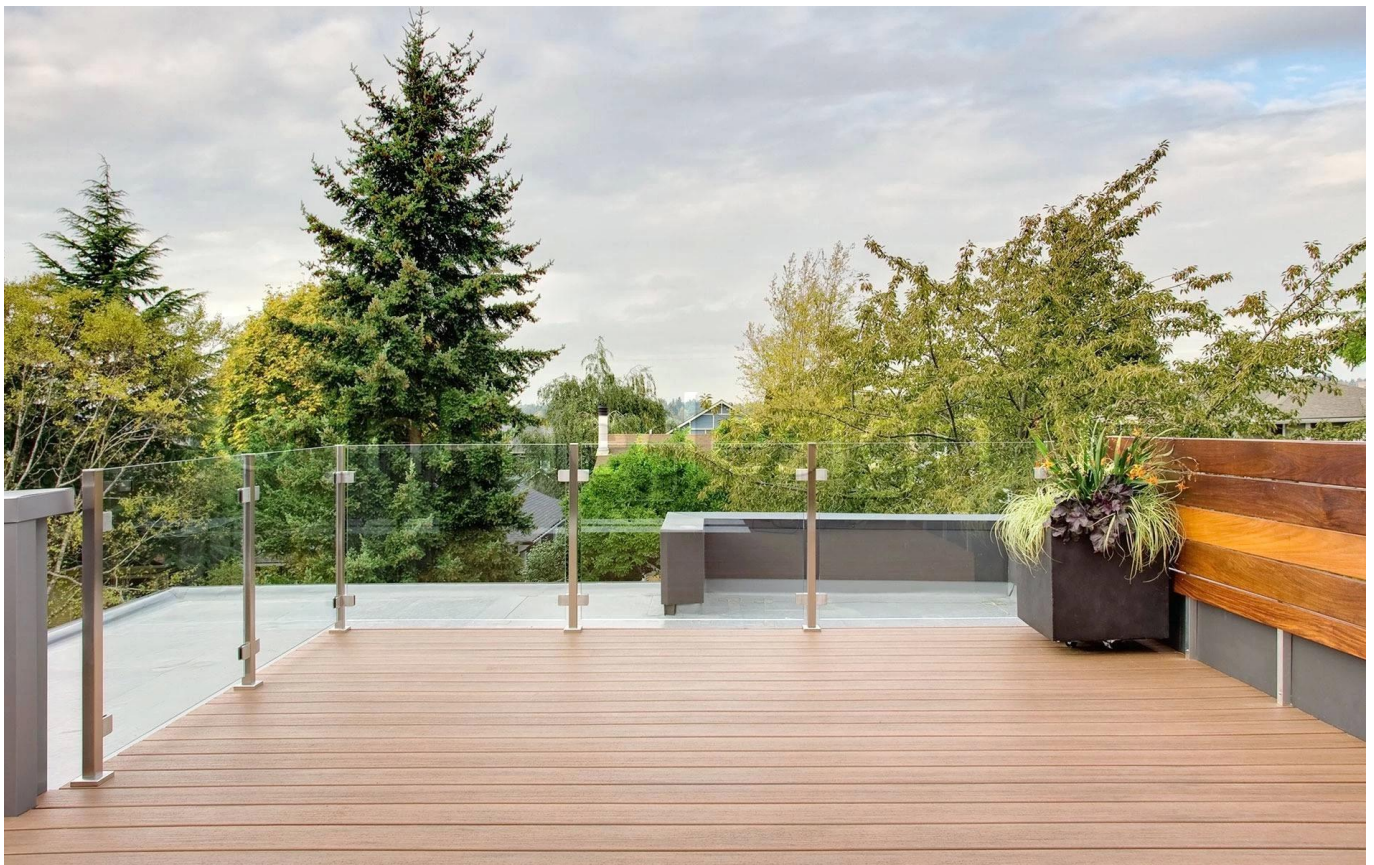

Malli nro.		B	C	D	E
G102	44	44	25	11	0
G102R	48	44	25	11	R-21.5