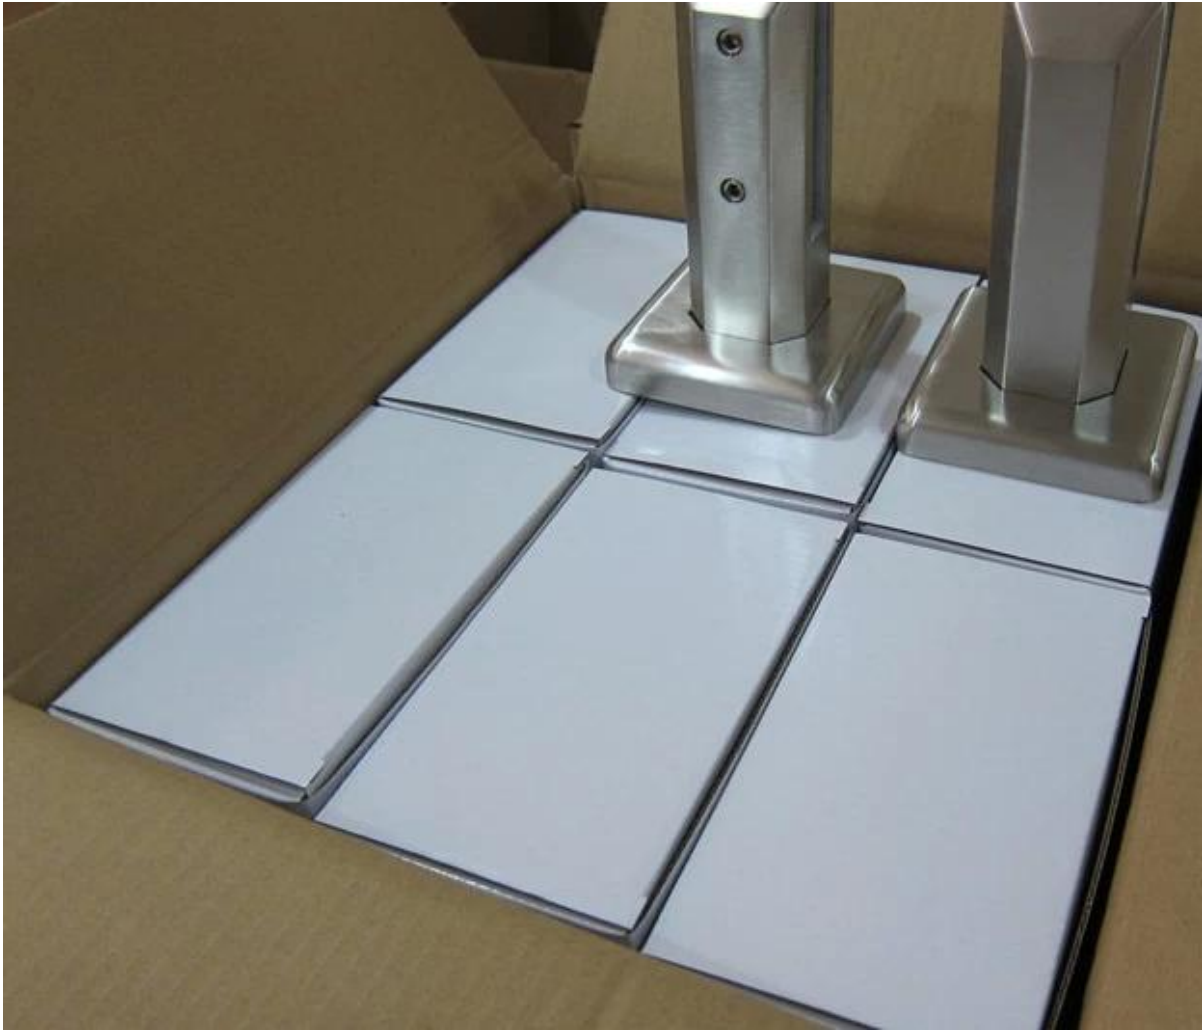

Sillä kehyksetön lasi aita, pohjalevy hana tulee olla hyvä valinta ja se tekee sinulle ylittävänä field näön.

Tuotenro .: SBM-2 (neliö pohjalevy hana)

**SBM**

**Mirror**

**Satin**

kannen lasi kaide muotoilu

Tuotenro .: RBM-2 (pyöreä pohjalevy tappi)

**RBM-2**

parvekkeiden lasikaide suunnittelu

Jos sinulla on kiinnostusta tuotteisiimme, ota rohkeasti yhteyttä minuun.  
Sähköpostiosoite: sales03 @ käynnistää-china.cn  
Skype: käynnistää-03