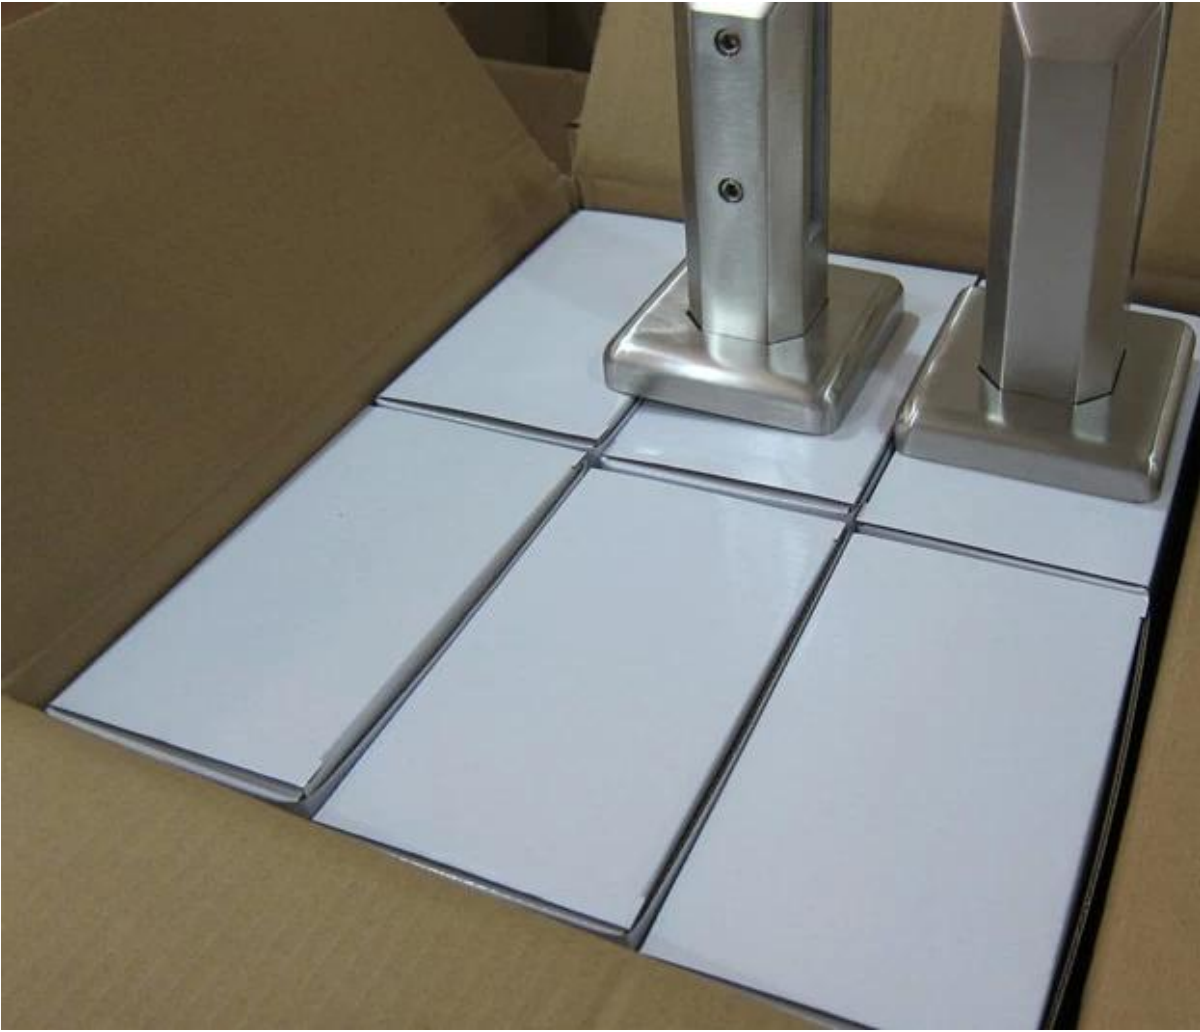

Sillä kehyksetön lasi aita, pohjalevy hana tulee olla hyvä valinta ja se tekee sinulle ylittävänä field näön.

Tuotenro .: SBM-2 (neliö pohjalevy hana)

SBM

Mirror

Satin

kannen lasi kaide muotoilu

Tuotenro .: RBM-2 (pyöreä pohjalevy tappi)