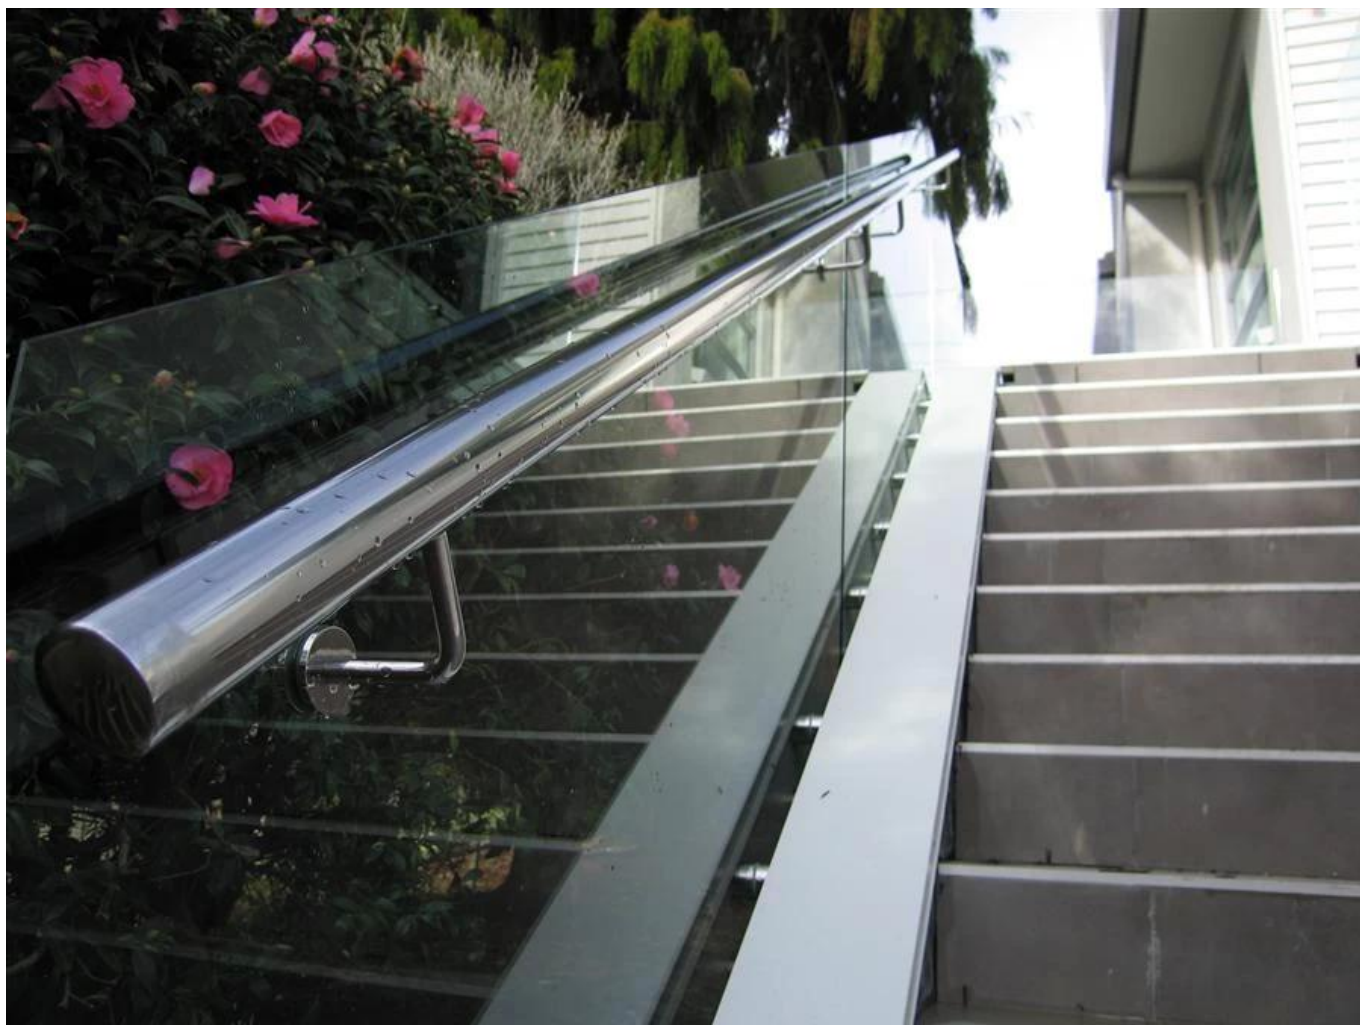

Kiitos visting, milloin needs tai kysymys, yhteyttä minuun vapaasti:

Yhteystiedot: Joey Lan

Sähköposti: sales02@launch-china.cn.

Skype: käynnistää-02. Mob / WeChat / WhatsApp: 86-18707054903.