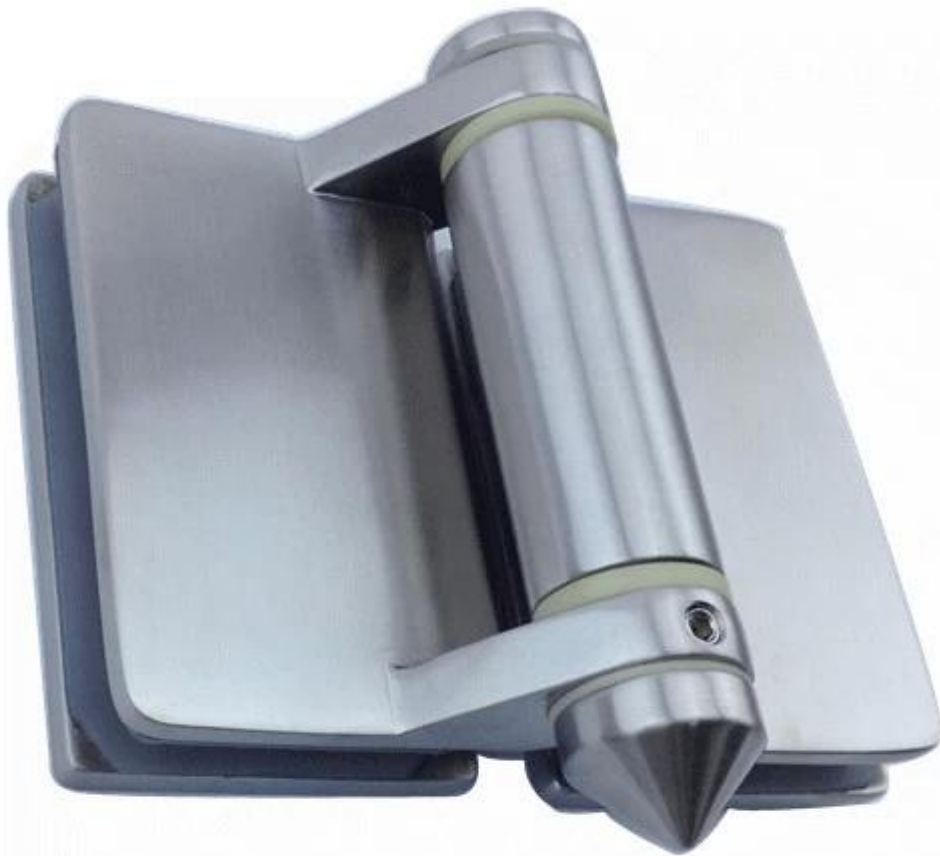

Shenzhen käynnistää tarjoaa sekä kehyksetön lasi allas aidat ja semiframeless lasi allas aidat.

Meillä on useita laadukkaita tarkkuus valu lasi portin saranat lasi allas aidat. On olemassa kolme erilaista lasia saranoiden alla:

[Lasi lasi sarana](#)

G-G2

[lasin seinään sarana](#)

G-W 2

[lasi kierroksen jälkeisen sarana](#)

G-R2

Pakkaus kuvat lasi allas aidat saranat:

Instructions for adjusting tension on Glass to Round post hinge