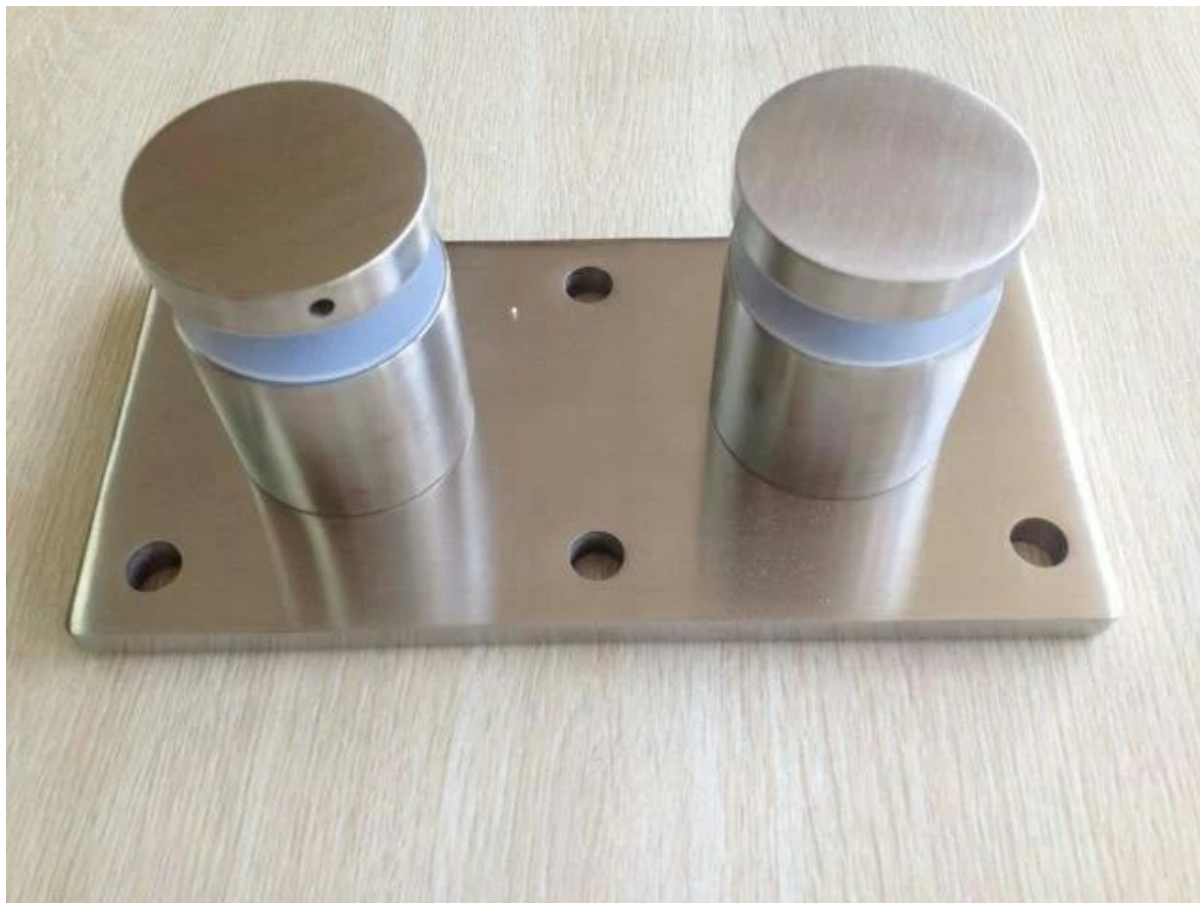

lasi rautatie pattitilanne kiinnike kiinnityslevy

SF-50T

Materiaali: ruostumaton teräs 304/316;

Satiini harjattu tai kiillotettu;

Koko: 100x200x10mm;

Käyttö alue: varten portaikko tai parveke, sisäkäyttöön tai ulkokäyttöön;

Lasin paksuus: 8mm 19mm tai räätälöityjä paksuus lasi

Varusteet:

piin kumi keski

normaali ruuvi konkreettisia Mount

lag ruuvi kannella mount

Koko piirustus;

深圳市朗馳商貿有限公司 SHENZHEN LAUNCH CO., LTD.	Surface treatment	Satin	Prop
--	----------------------	-------	------

SF-50T käytetään iso koko ja raskas lasi kuten 12mm, 15mm, 19mm tai enemmän. Sitä voitaisiin käyttää parveke, kansi, portaat sisä- tai ulkotiloissa.

Hanke

Kehyksetön lasi kaide muotoilu

Jos lasi ei ole kovin suuri ja raskas, meidän SF-50 on hyvä valinta, katso yksityiskohdat kuten alla:

SF-50

Materiaali: ruostumaton teräs 304/316;

Satiini harjattu tai kiillotettu;

Koko: 50x30 + 50x12 + M12x100 pultti;

Käyttö alue: varten portaikko tai parveke, sisäkäyttöön tai ulkokäyttöön;

Lasin paksuus: 8mm 15mm tai paksumpi lasi;