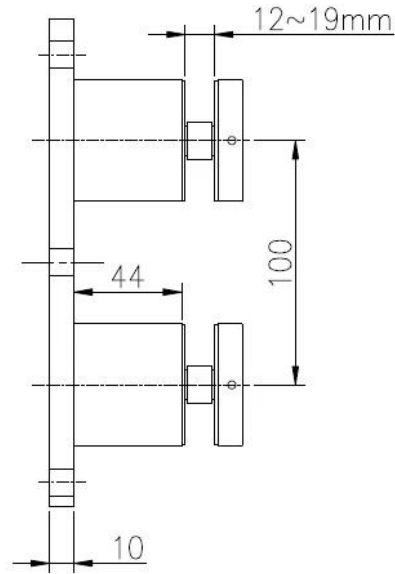

lasi rautatie pattitilanne kiinnike kiinnityslevy

SF-50T

Materiaali: ruostumaton teräs 304/316;

Satiini harjattu tai kiillotettu;

Koko: 100x200x10mm;

Käyttö alue: varten portaikko tai parveke, sisäkäyttöön tai ulkokäyttöön;

Lasin paksuus: 8mm 19mm tai räätälöityjä paksuus lasi

Varusteet:

piin kumi keski

normaali ruuvi konkreettisia Mount

lag ruuvi kannella mount

Koko piirustus;

深圳市朗馳商貿有限公司 SHENZHEN LAUNCH CO., LTD.	Surface treatment	Satin	Prop
--	----------------------	-------	------

SF-50T käytetään iso koko ja raskas lasi kuten 12mm, 15mm, 19mm tai enemmän. Sitä voitaisiin käyttää parveke, kansi, portaat sisä- tai ulkotiloissa.

Hanke

Kehyksetön lasi kaide muotoilu

Jos lasi ei ole kovin suuri ja raskas, meidän SF-50 on hyvä valinta, katso yksityiskohdat kuten alla:

SF-50

Materiaali: ruostumaton teräs 304/316;

Satiini harjattu tai kiillotettu;

Koko: 50x30 + 50x12 + M12x100 pultti;

Käyttö alue: varten portaikko tai parveke, sisäkäyttöön tai ulkokäyttöön;

Lasin paksuus: 8mm 15mm tai paksumpi lasi;