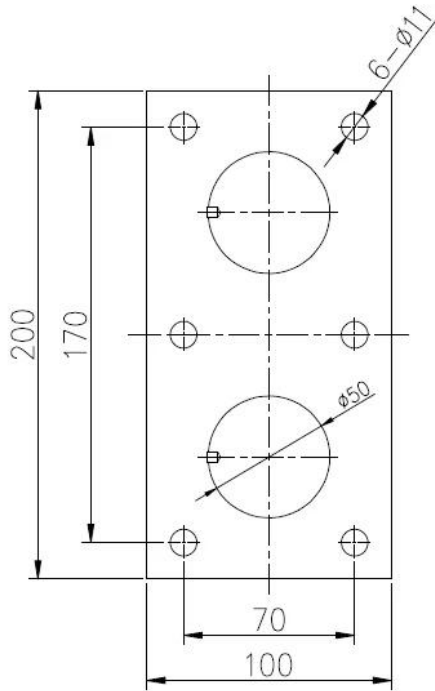

lasi rautatie pattitilanne kiinnike kiinnityslevy

SF-50T

Materiaali: ruostumaton teräs 304/316;

Satiini harjattu tai kiillotettu;

Koko: 100x200x10mm;

Käyttö alue: varten portaikko tai parveke, sisäkäyttöön tai ulkokäyttöön;

Lasin paksuus: 8mm 19mm tai räätälöityjä paksuus lasi

Varusteet:

piin kumi keski

normaali ruuvi konkreettisia Mount

lag ruuvi kannella mount

Koko piirustus;

深圳市朗馳商貿有限公司 SHENZHEN LAUNCH CO., LTD.	Surface treatment	Satin	Prop
--	----------------------	-------	------

SF-50T käytetään iso koko ja raskas lasi kuten 12mm, 15mm, 19mm tai enemmän. Sitä voitaisiin käyttää parveke, kansi, portaat sisä- tai ulkotiloissa.

Hanke

Kehyksetön lasi kaide muotoilu

Jos lasi ei ole kovin suuri ja raskas, meidän SF-50 on hyvä valinta, katso yksityiskohdat kuten alla:

SF-50

Materiaali: ruostumaton teräs 304/316;

Satiini harjattu tai kiillotettu;

Koko: 50x30 + 50x12 + M12x100 pultti;

Käyttö alue: varten portaikko tai parveke, sisäkäyttöön tai ulkokäyttöön;

Lasin paksuus: 8mm 15mm tai paksumpi lasi;