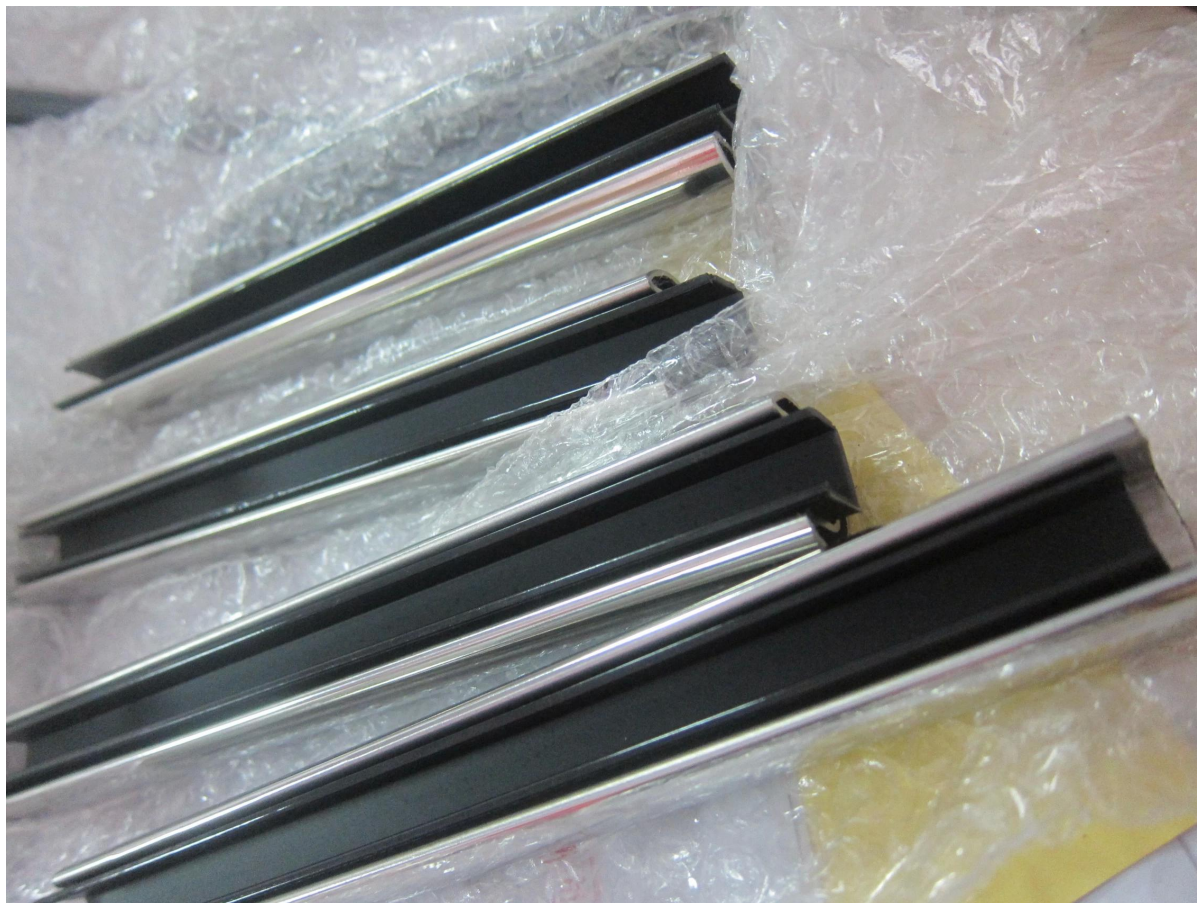

Kiitos vierailun tahansa kiinnostunut tai tarpeita, ota yhteyttä minuun vapaasti:

Joey Lan

Shenzhen Launch Co, Ltd

www.launch-china.com www.chinabalustrade.com

Sähköposti: sales02@launch-china.cn.

Skype: käynnistää-02. Office: 86-755-86037559.

Lisää: B5-003, 5 / F-lohko 3, Yilida Building, No.1092 Nanshan Road, Nanshan District, Shenzhen, Kiina. Postinumero 518054.