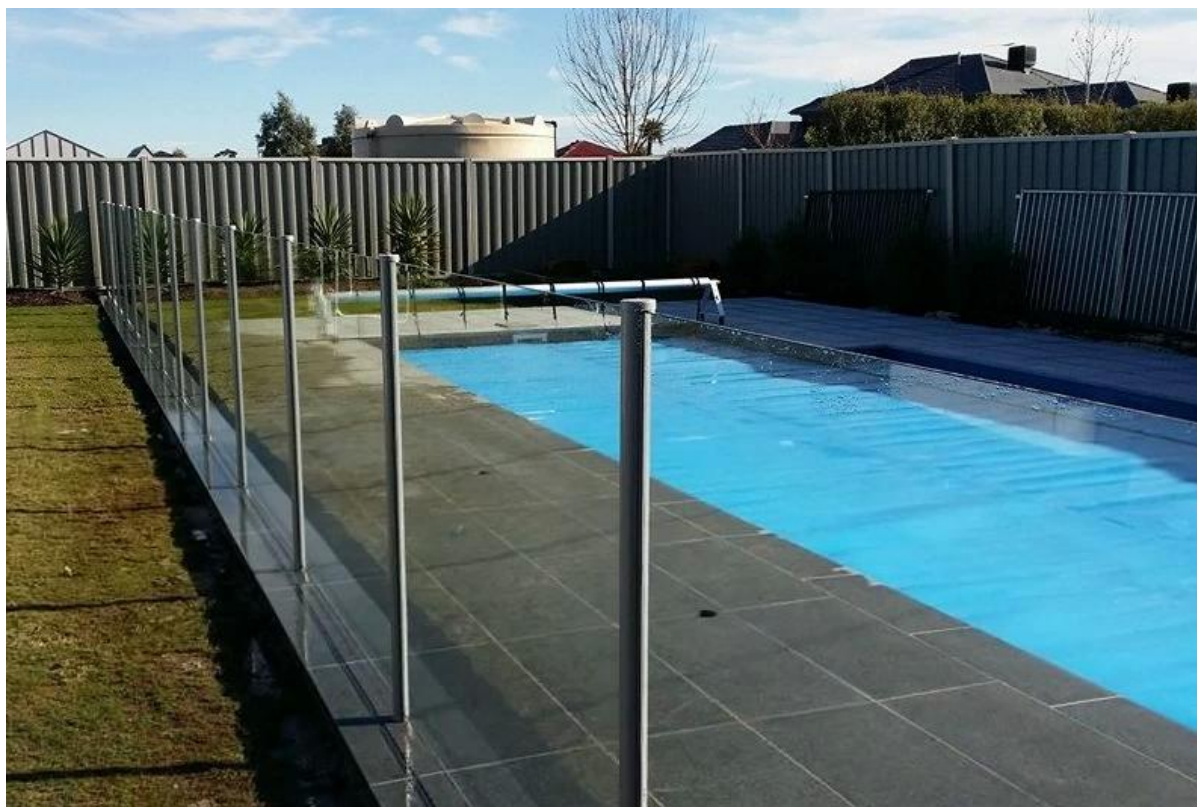

**Round 2 way  
135 degree**

**Round 2 way  
90 degree**

alumiini kaidetolppien käyttöä parveke

alumiini kaidetolppa Uimahallin

alumiini kaidetolppa portaat

Jos sinulla on kiinnostusta tuotteisiimme, mene meidän [kotisivu](#) tai minuun yhteyttä lisätietoja. Sähköpostiosoite: sales01@launch-china.cn