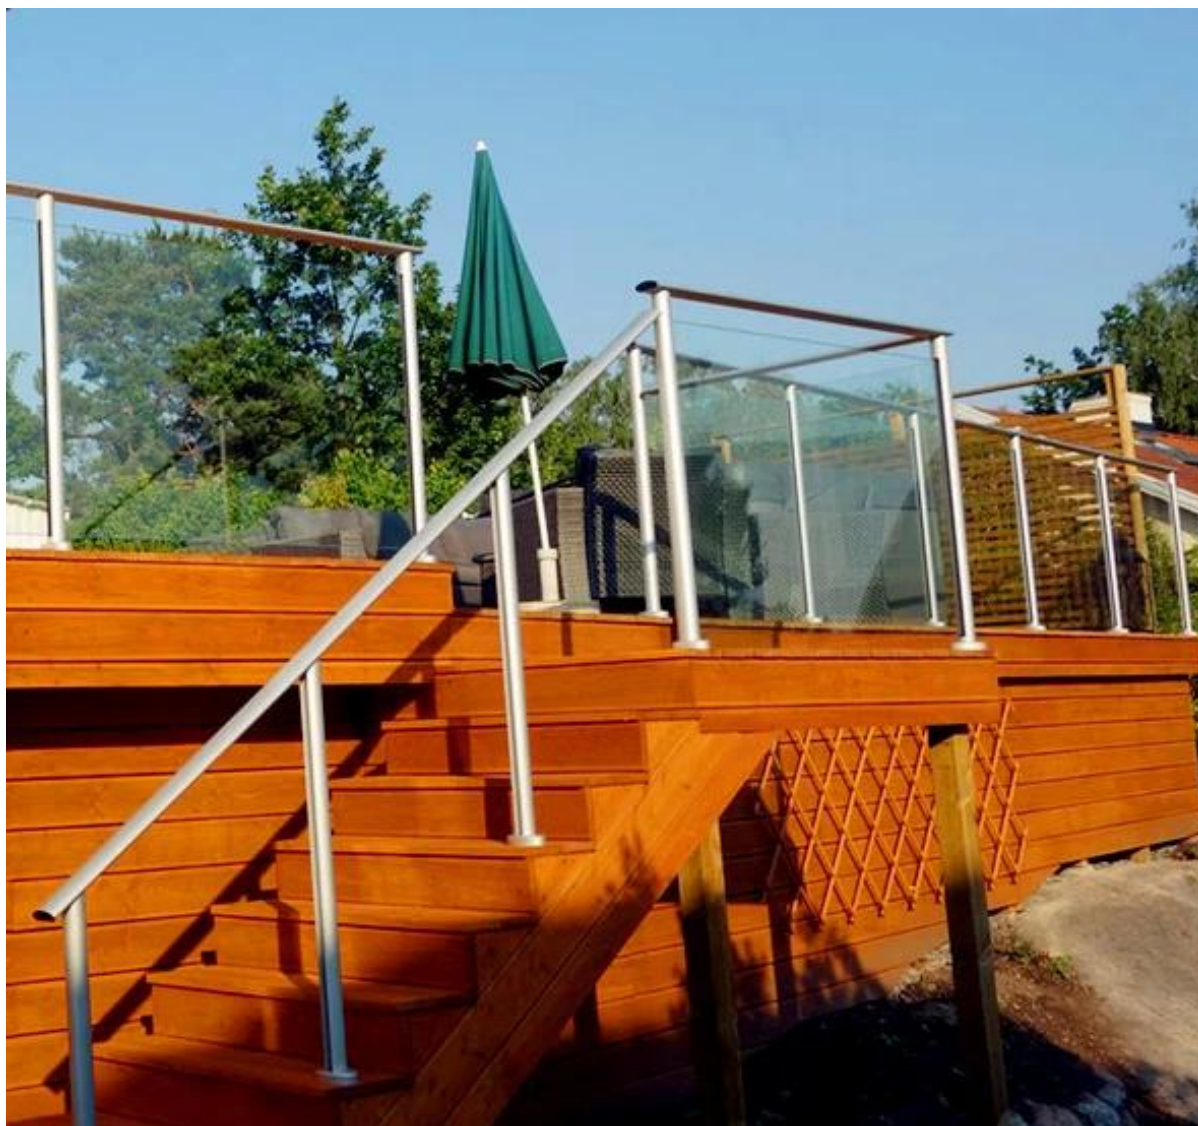

alumiini kaidetolppa portaat

Jos sinulla on kiinnostusta tuotteisiimme, mene meidän [kotisivu](#) tai minuun yhteyttä lisätietoja. Sähköpostiosoite: sales01@launch-china.cn