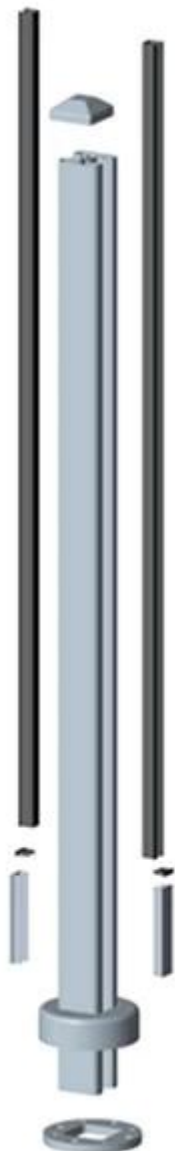

lasikaide pulverimaalattua alumiinia kaiteet alumiini parveke hinnat

1. Kuvaus:

Alumiini kaide viesti on laajalti käytetty puoliksi kehyksetön lasi aidat järjestelmään. Se on suunniteltu pitämään 1/2 "lasi, ja pohjalevy tyyppi on suosituin.

Jauhemaalauk on sopivin ja kestävä pinnoite käytettävissä alumiini tuotteita. Laaja valikoima värejä on saatavilla.

2. Alumiini post tiedot:

1. Materiaali: 6063 T5
2. Finish: anodisointi, pulverimaalaus RAL väri.
3. post korkeus: 1265mm korkea tai kuten teidän vaatimus.
4. Dimension: square tyyppi: 50 * 50 * 3mm ja pyöreä tyyppi: dia50mm * 3mm

3. Square muoto alumiini postitse:

Erityyppiset neliön muotoinen alumiini postitse käytettävissä,

Square 1 way

**Square 2 way
180 degree**

**Square 2 way
135 degree**

**Square 2 way
90 degree**

Alumiini kaide post parveke, uima-allas aita lasikaide projektin käyttöä varten,

3. Side asennus neliön muotoinen alumiini postitse:

4. Alumiiniprofili kaide ja jälkitiivistyminen valokuva.

Kiitos vierailusta. Kaikki halukkaat tai tarpeita, ota yhteyttä minuun vapaasti:

Joey Lan

Shenzhen Launch Co, Ltd