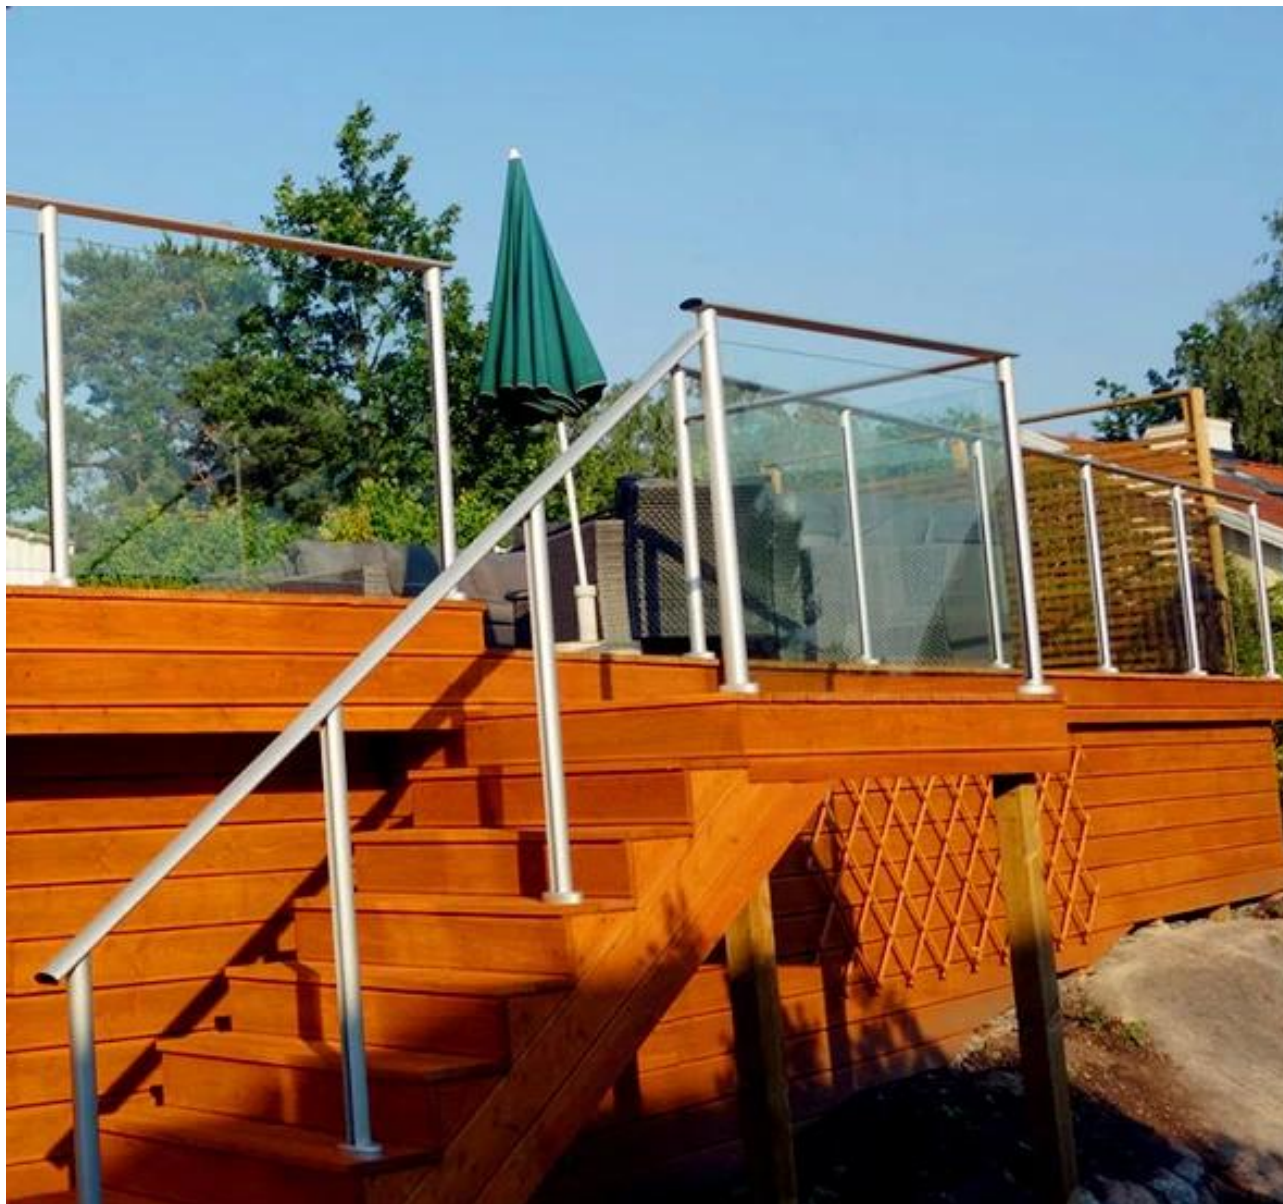

3. Square muoto alumiini postitse:

Erityyppiset neliön muotoinen alumiini postitse käytettävissä,

Square 1 way

**Square 2 way
180 degree**

**Square 2 way
135 degree**

**Square 2 way
90 degree**

Alumiini kaide post parveke, uima-allas aita lasikaide projektin käyttöä varten,