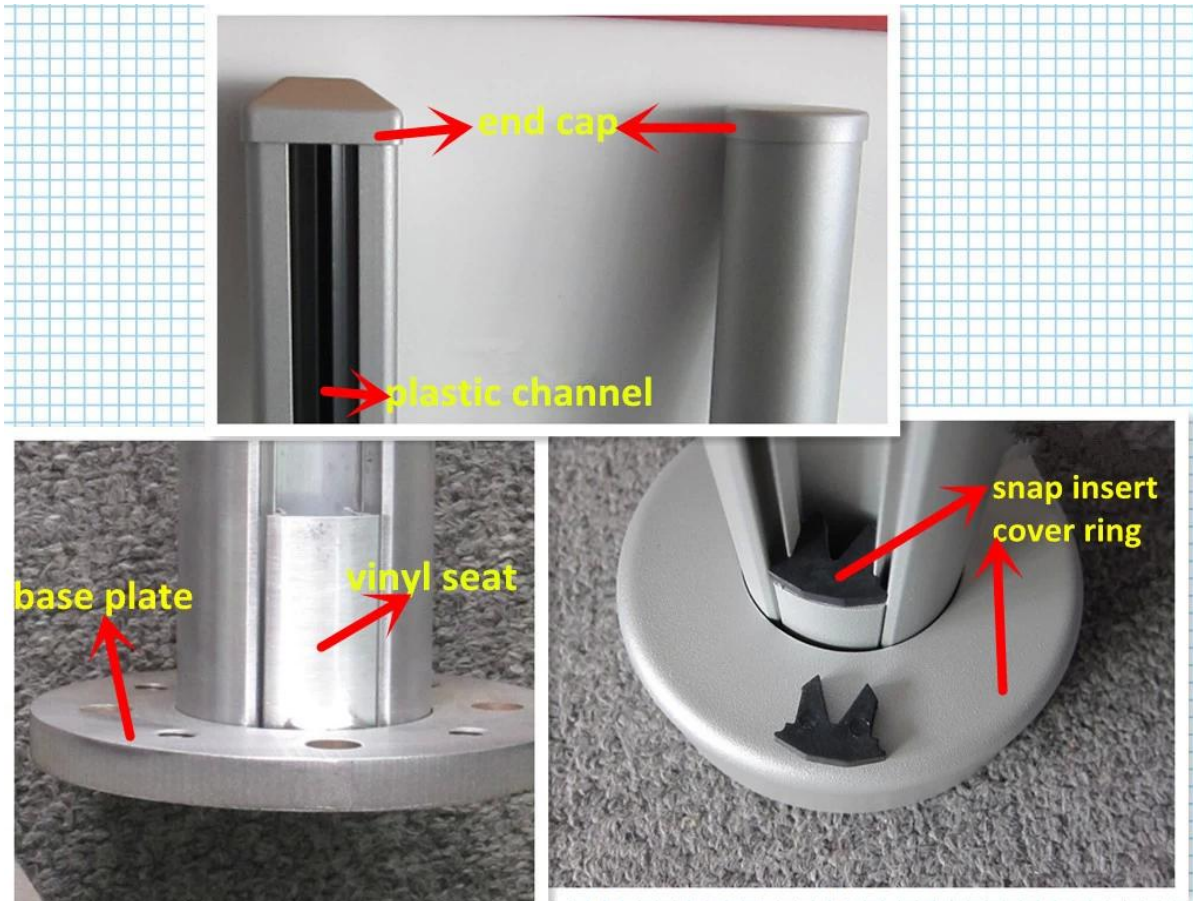

3. Square muoto alumiini postitse:

Erityyppiset neliön muotoinen alumiini postitse käytettävissä,

Square 1 way

**Square 2 way
180 degree**

**Square 2 way
135 degree**

**Square 2 way
90 degree**

Alumiini kaide post parveke, uima-allas aita lasikaide projektin käyttöä varten,

3. Side asennus neliön muotoinen alumiini postitse:

4. Alumiiniprofili kaide ja jälkitiivistyminen valokuva.

Kiitos vierailusta. Kaikki halukkaat tai tarpeita, ota yhteyttä minuun vapaasti:

Joey Lan

Shenzhen Launch Co, Ltd