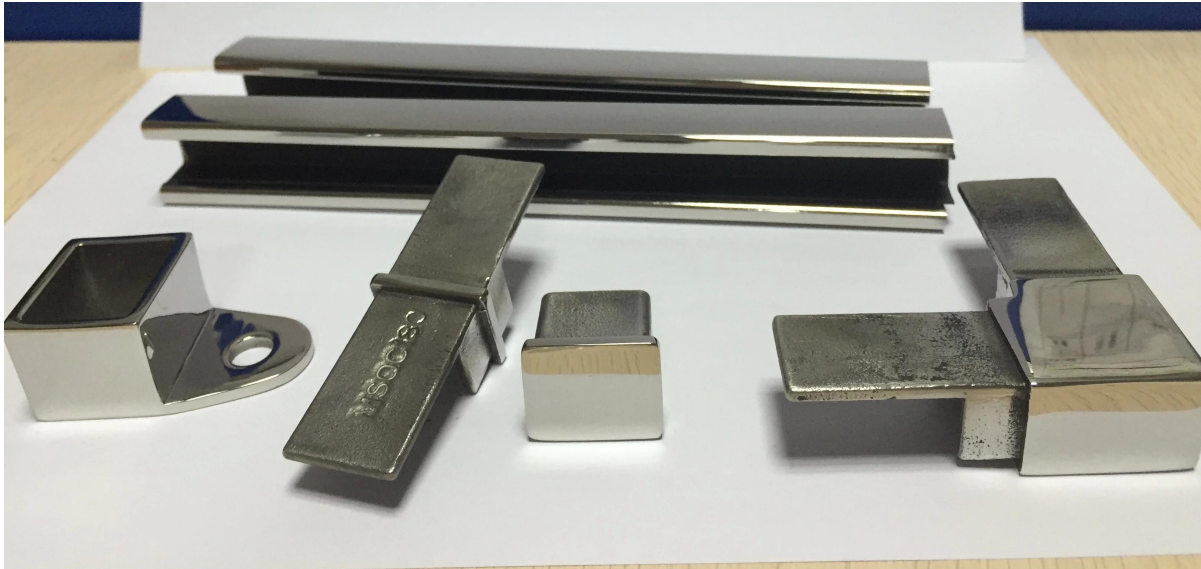

lasikaiteilla ruostumatonta terästä ura kaide putki yhden korttipaikan suorakulmainen putki

1. Kuvaus,

- 1). Ura kanava mini alkuun rautateitse kehyksetön lasi kaide. Se tekee kaide turvallinen ja tyylikäs.
- 2). Kumi ura sisällä kanavan paksuuden säätämiseksi lasin. Ei reikä tarvitsevat lasia.
- 3). Square kanava ulompi koko: 25mm * 20mm, Sisempi kuminen ura 14mm * 14mm.
- 4). Kanavan pituus ia kohti pyyntöäsi, vaikka kuljetuksen helpottamiseksi, maksimipituus on yleensä 5,8 jokainen pala.
- 5). Huippulaatua valikoima lasituotteiden Innovative Stainless Steel mallit sopii erilaisiin sovelluksiin kuten portaikon kaiteet, parvekkeet ia allas aidat. Ne tarjoavat esteetön näköala ia auttaa luomaan vaikutelman tilaa ia avoin osa. Meidän slotted kaide valmistetaan ja asennetaan noudattaa amerikkalaisten & Australian & Candada jne turvallisuusstandardeja ja Building Codes.

2. Square muoto ura kaide putki ja varusteet:

Square slot handrail series

Neliön muotoinen ura kaide putki ja varusteet valokuva,

[3. Slotted kaide putki hanke tietää:](#)

1). Balcony kaide malleja ruostumatonta terästä kaide slot putki projekti,

2). ruostumaton teräs kaide korttipaikka putki ulkona kannella lasi-kaiteet:

3). ruostumaton teräs kaide korttipaikka putki sisätiloissa lasi kaiteet:

[4. Slotted kaide putki Pakkaukset käyttöä varten:](#)