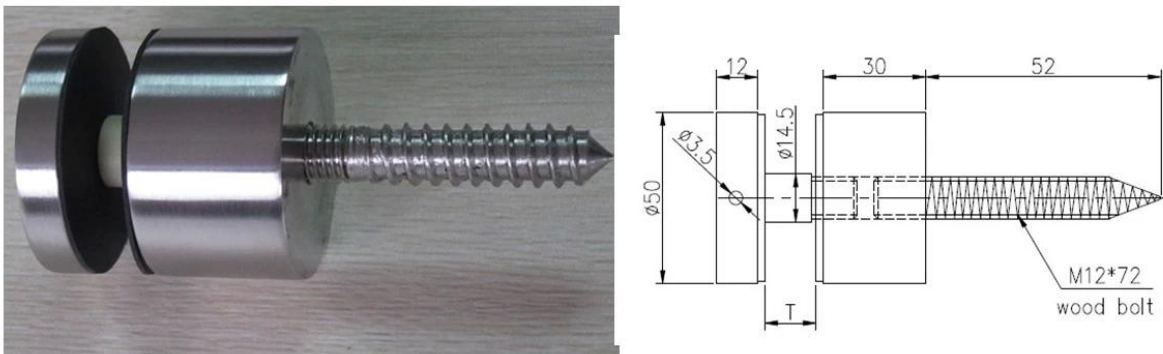

1. Materiaali 304/316 ruostumaton teräs
2. harjattu tai kiillotettu viimeistely
3. 50 mm halkaisija
4. 50 * 12mm korkki, 50 * 30mm runko, M12 * 120 pultti betonikiinnitykseen; M12 * 72 puuruuvi puualustaan
5. 10-19 mm paksulle lasille
6. varusteisiin sisältyy 2 kpl silikonikumiivisteitä ja muoviväli
7. MOQ 10 kpl
8. Läpimenoaika 1-3 viikkoa tilauksesta riippuen
9. kehuksetömiin lasikiskoihin portaita, parveketta, kaadetta, terassia jne. varten

Valokuvat lasitulosta tukevat SF-50: tä

SF-50

lasiset tukituki puuruuveilla -

timber decking standoff TSF-50

Lasin erottelukokojen piirustukset tukevat SF-50: tä

Standoff with concrete bolt, # SF-50

Standoff with wood screw, # SF-50A

Muut lasiaukojen kannatinmallit -

Part No.	Material	Finish	Body	Bolt size
<ul style="list-style-type: none"> ▪ SF-30 ▪ SF-40 ▪ SF-50 ▪ SF-50A 	<ul style="list-style-type: none"> ▪ AISI 304 ▪ AISI 316 	<ul style="list-style-type: none"> ▪ Satin ▪ Mirror 	<ul style="list-style-type: none"> ▪ 30x10; 30x25mm ▪ 40x10; 40x30mm ▪ 50x12; 50x30mm ▪ 50x12; 50x50mm ▪ silicon rubber gasket included 	<ul style="list-style-type: none"> ▪ M10x120 bolt ▪ M10x72 wood screw ▪ M8x100 bolt ▪ M8 x72 wood screw

Part No.	Material	Finish	Body	Bolt size
<ul style="list-style-type: none"> ▪ SF-38Z 	<ul style="list-style-type: none"> ▪ AISI 304 ▪ AISI 316 	<ul style="list-style-type: none"> ▪ Satin ▪ Mirror 	<ul style="list-style-type: none"> ▪ hollow type ▪ 38x7.5;38x38mm ▪ silicon rubber gasket included 	<ul style="list-style-type: none"> ▪ M8x70 hexagonal screw