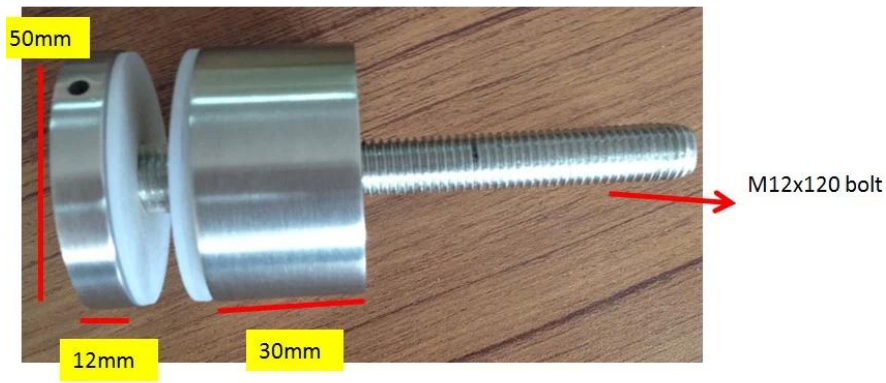

1. Materiaali 304/316 ruostumaton teräs
2. harjattu tai kiillotettu viimeistely
3. 50 mm halkaisija
4. 50 * 12mm korkki, 50 * 30mm runko, M12 * 120 pultti betonikiinnitykseen; M12 * 72 puuruuvi puualustaan
5. 10-19 mm paksulle lasille
6. varusteisiin sisältyy 2 kpl silikonikumiivisteitä ja muoviväli
7. MOQ 10 kpl
8. Läpimenoaika 1-3 viikkoa tilauksesta riippuen
9. kehuksetömiin lasikiskoihin portaita, parveketta, kaadetta, terassia jne. varten

Valokuvat lasitulosta tukevat SF-50: tä

SF-50

lasiset tukituki puuruuveilla -

timber decking standoff TSF-50

Lasin erottelukokojen piirustukset tukevat SF-50: tä

Standoff with concrete bolt, # SF-50

Standoff with wood screw, # SF-50A

Muut lasiaukojen kannatinmallit -

Part No.	Material	Finish	Body	Bolt size
<ul style="list-style-type: none"> ▪ SF-30 ▪ SF-40 ▪ SF-50 ▪ SF-50A 	<ul style="list-style-type: none"> ▪ AISI 304 ▪ AISI 316 	<ul style="list-style-type: none"> ▪ Satin ▪ Mirror 	<ul style="list-style-type: none"> ▪ 30x10; 30x25mm ▪ 40x10; 40x30mm ▪ 50x12; 50x30mm ▪ 50x12; 50x50mm ▪ silicon rubber gasket included 	<ul style="list-style-type: none"> ▪ M10x120 bolt ▪ M10x72 wood screw ▪ M8x100 bolt ▪ M8 x72 wood screw

Part No.	Material	Finish	Body	Bolt size
<ul style="list-style-type: none"> ▪ SF-38Z 	<ul style="list-style-type: none"> ▪ AISI 304 ▪ AISI 316 	<ul style="list-style-type: none"> ▪ Satin ▪ Mirror 	<ul style="list-style-type: none"> ▪ hollow type ▪ 38x7.5;38x38mm ▪ silicon rubber gasket included 	<ul style="list-style-type: none"> ▪ M8x70 hexagonal screw