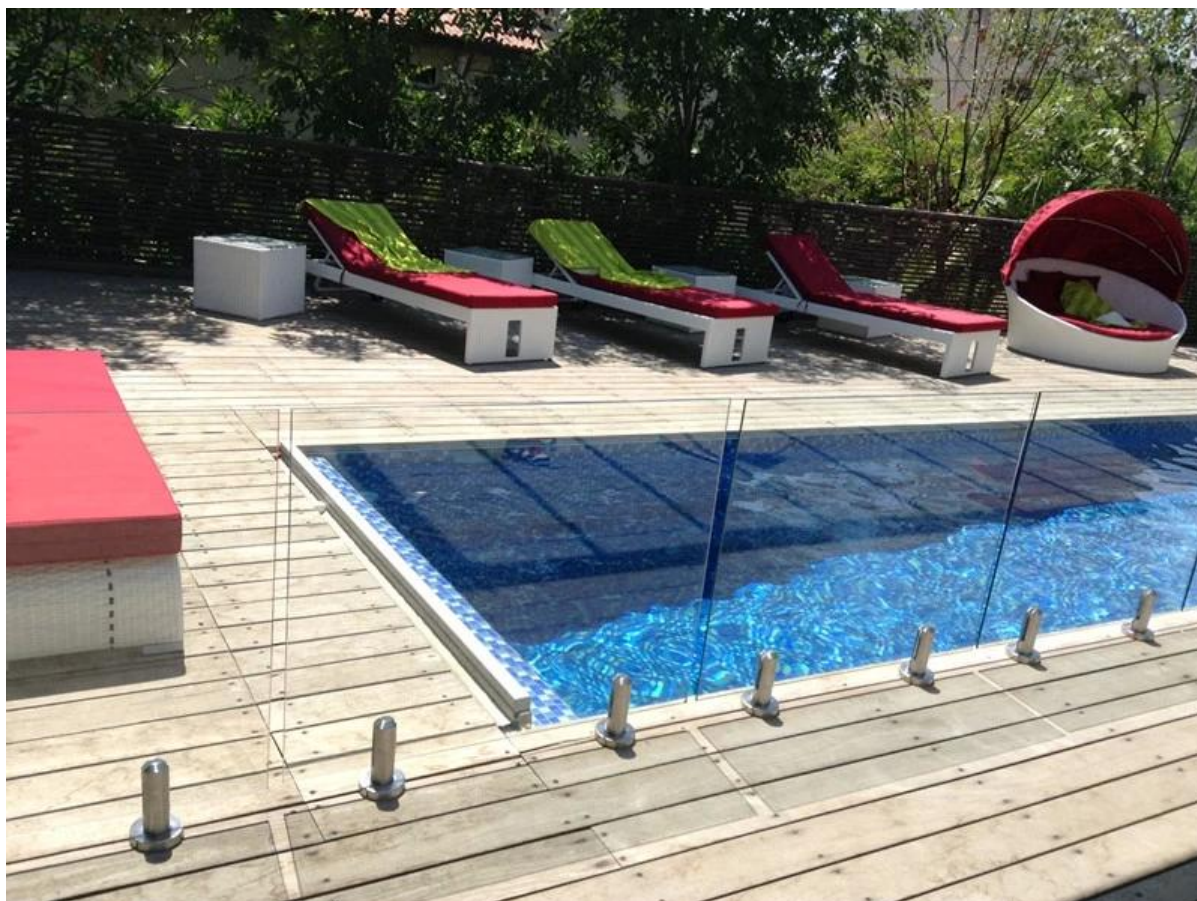

ei reikiä tarvitaan pyöreä kannella tapin duplex 2205 varten 10-12mm lasi

[kehyksetön lasi laskuhana 10-12mm uima-allas miekkailu](#)

[ruostumatonta terästä 316 tapin, kehyksetön lasi miekkailu tapin, neliö pohjalevy spigot](#)

[kannella mount, ruostumaton teräs neliö tapin, uima-allas miekkailu tai parvekekaiteeseen](#)

[kehyksetön lasi herjausta parveke aidat 10-12mm lasipaneelien](#)

[ruostumaton teräs lasi laskuhana puoli & quot; lasi aidat, lasi kaide](#)