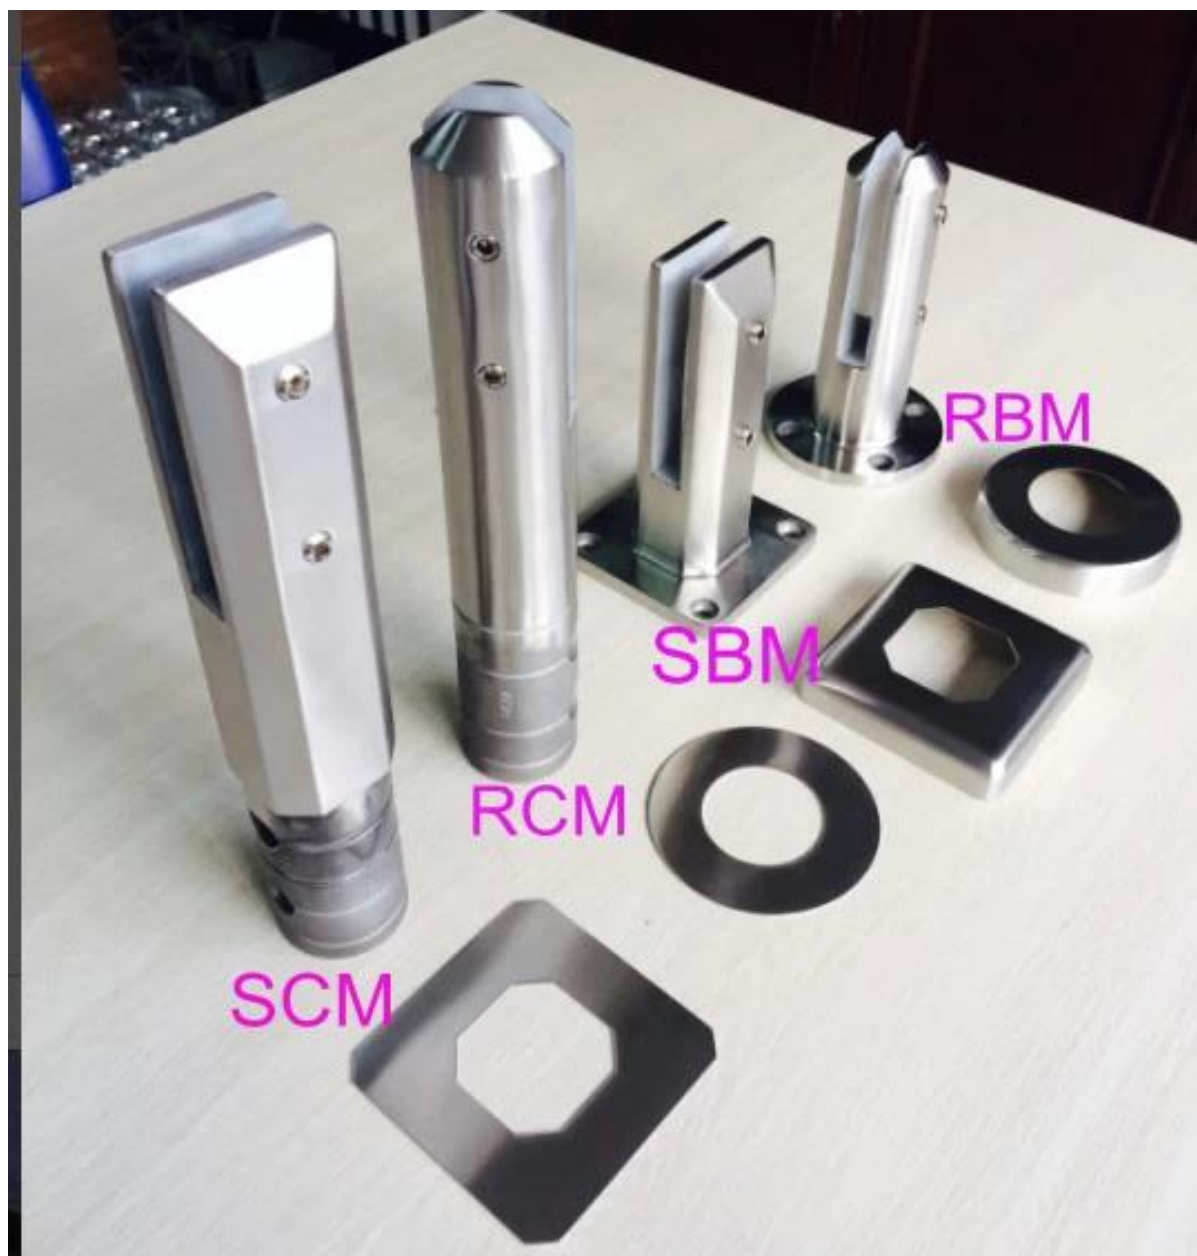

ei reikiä tarvitaan pyöreä kannella tapin duplex 2205 varten 10-12mm lasi

[kehyksetön lasi laskuhana 10-12mm uima-allas miekkailu](#)

[ruostumatonta terästä 316 tapin, kehyksetön lasi miekkailu tapin, neliö pohjalevy spigot](#)

[kannella mount, ruostumaton teräs neliö tapin, uima-allas miekkailu tai parvekekaiteeseen](#)

[kehyksetön lasi herjausta parveke aidat 10-12mm lasipaneelien](#)

[ruostumaton teräs lasi laskuhana puoli & quot; lasi aidat, lasi kaide](#)