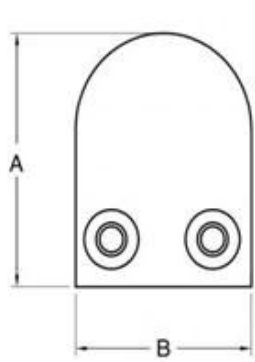

Malli: G105R

lasi D puristin arced takaisin pyöreälle viesti

sopivaksi 12mm paksuus lasilevy

G105R g; ass puristin ulottuvuus: 58 * 45 * 28 * 14

G105R lasi puristin paino: 249g

ruostumaton teräs kiillotettu tai ruostumaton teräs harjattu pinta

peili tai satiini viimeistely

ruostumatonta terästä 304 tai ruostumaton teräs 316 materiaalia

satiini viimeistely, tarkista alla kuva:

peilitilan viimeistely, tarkista alla kuva:

varten G105R mittakuva, tarkista alla:

Item No.	A	B	C	D	E
G103R	52	40	22	8	R-21.5
G104R	52	40	26	12	R-21.5
G105R	58	45	28	14	R-25.4
Suitable for 6-12mm glass					

varten G105 paketti kuva, Katsokaa tässä:

asennettavaksi, tarkista täältä: