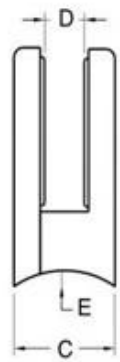

Malli: G105R

lasi D puristin arced takaisin pyöreälle viesti

sopivaksi 12mm paksuus lasilevy

G105R g; ass puristin ulottuvuus: 58 * 45 * 28 * 14

G105R lasi puristin paino: 249g

ruostumaton teräs kiillotettu tai ruostumaton teräs harjattu pinta

peili tai satiini viimeistely

ruostumatonta terästä 304 tai ruostumaton teräs 316 materiaalia

satiini viimeistely, tarkista alla kuva:

peilitilan viimeistely, tarkista alla kuva:

varten G105R mittakuva, tarkista alla:

Item No.	A	B	C	D	E
G103R	52	40	22	8	R-21.5
G104R	52	40	26	12	R-21.5
G105R	58	45	28	14	R-25.4
Suitable for 6-12mm glass					

varten G105 paketti kuva, Katsokaa tässä:

asennettavaksi, tarkista täältä: