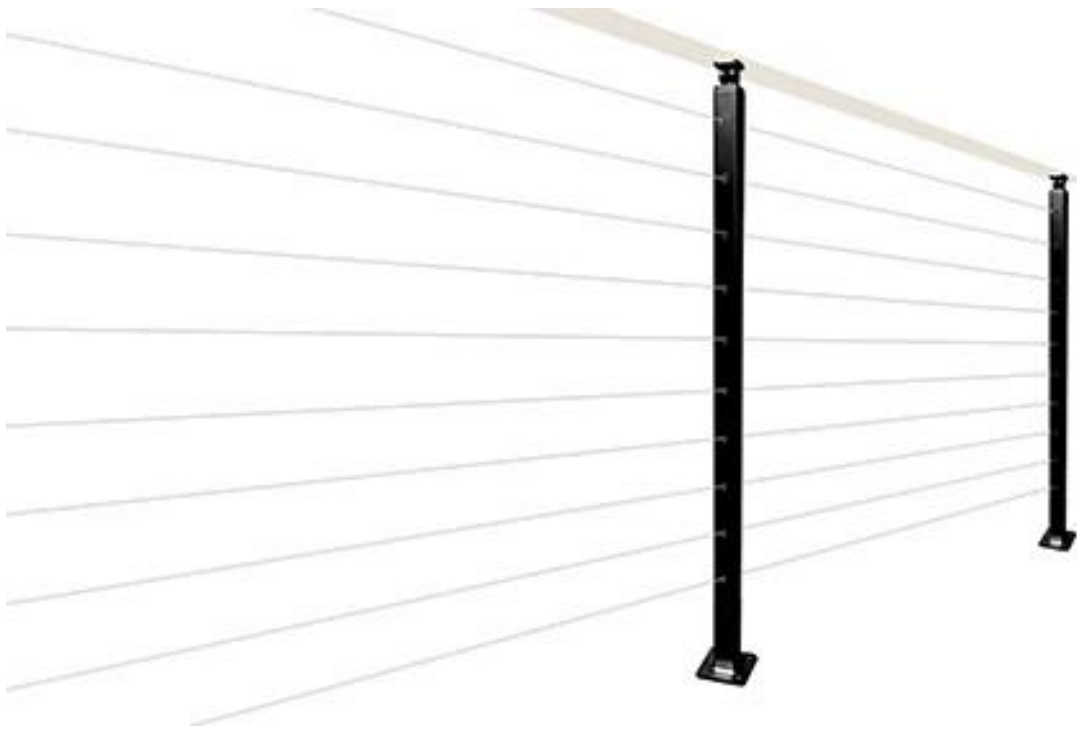

Shenzhen Launch tarjoaa sisustussuunnittelua lasikiskoihin **parhaiten myytylikäs malli** - kaikki ruostumattomasta teräksestä valmistetut kaapelikengät.

Ominaisuudet-

- KAIKKI ruostumaton teräs, tyylikäs ulkoasu!
- neliön ja kierroksen molemmat käytettävissä, mutta SQUARE on suosittu
- kaapelit voivat olla 3mm 4mm 5mm halkaisija
- Yläkahva suorakulmainen 50 \* 25mm

## **LCH-214**

Saatavana on myös musta väri ruostumattomasta teräksestä valmistettu porraskaapeli,

Tuotantokuvien kaapelikaiteen postikuvat -

Projektit kuvat sisustussuunnittelusta lasikisko kaide-