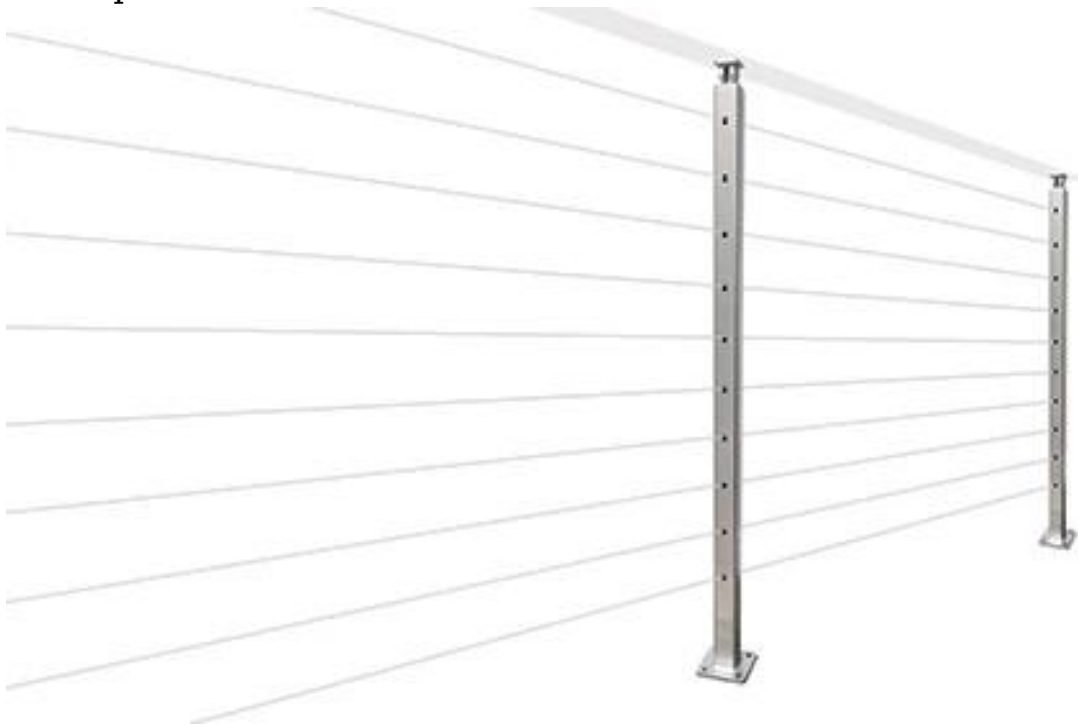

Shenzhen Launch tarjoaa sisustussuunnittelua lasikiskoihin **parhaiten myytylikäs malli** - kaikki ruostumattomasta teräksestä valmistetut kaapelikengät.

Ominaisuudet-

- KAIKKI ruostumaton teräs, tyylikäs ulkoasu!
- neliön ja kierroksen molemmat käytettävissä, mutta SQUARE on suosittu
- kaapelit voivat olla 3mm 4mm 5mm halkaisija
- Yläkahva suorakulmainen 50 \* 25mm

Kuvia portaikko kaide virkaa-

**LCH-213**

## **LCH-214**

Saatavana on myös musta väri ruostumattomasta teräksestä valmistettu porraskaapeli,

Tuotantokuvien kaapelikaiteen postikuvat -

Projektit kuvat sisustussuunnittelusta lasikisko kaide-