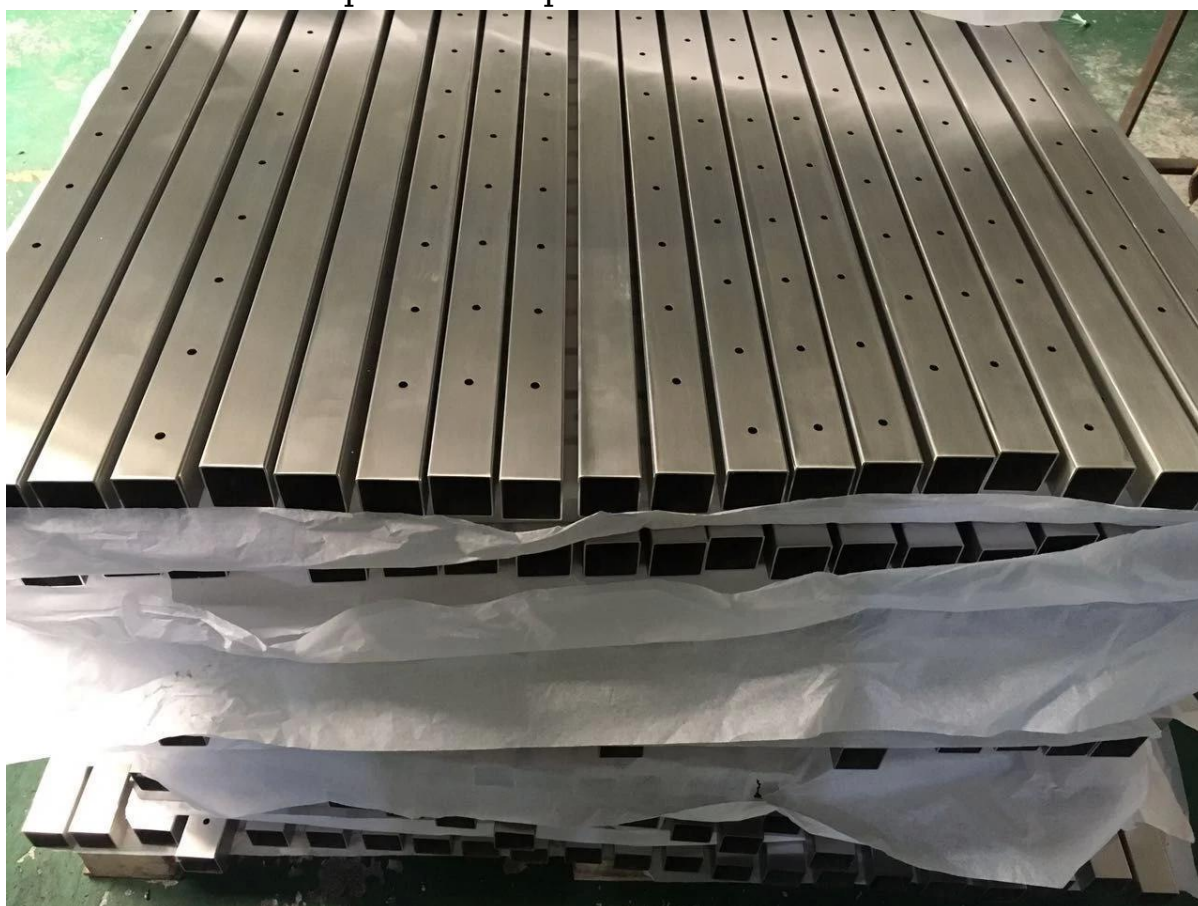

Shenzhen Launch tarjoaa sisustussuunnittelua lasikiskoihin **parhaiten myytylikäs malli** - kaikki ruostumattomasta teräksestä valmistetut kaapelikengät.

Ominaisuudet-

- KAIKKI ruostumaton teräs, tyylikäs ulkoasu!
- neliön ja kierroksen molemmat käytettävissä, mutta SQUARE on suosittu
- kaapelit voivat olla 3mm 4mm 5mm halkaisija
- Yläkahva suorakulmainen 50 \* 25mm

## **LCH-214**

Saatavana on myös musta väri ruostumattomasta teräksestä valmistettu porraskaapeli,

Tuotantokuvien kaapelikaiteen postikuvat -

Projektit kuvat sisustussuunnittelusta lasikisko kaide-