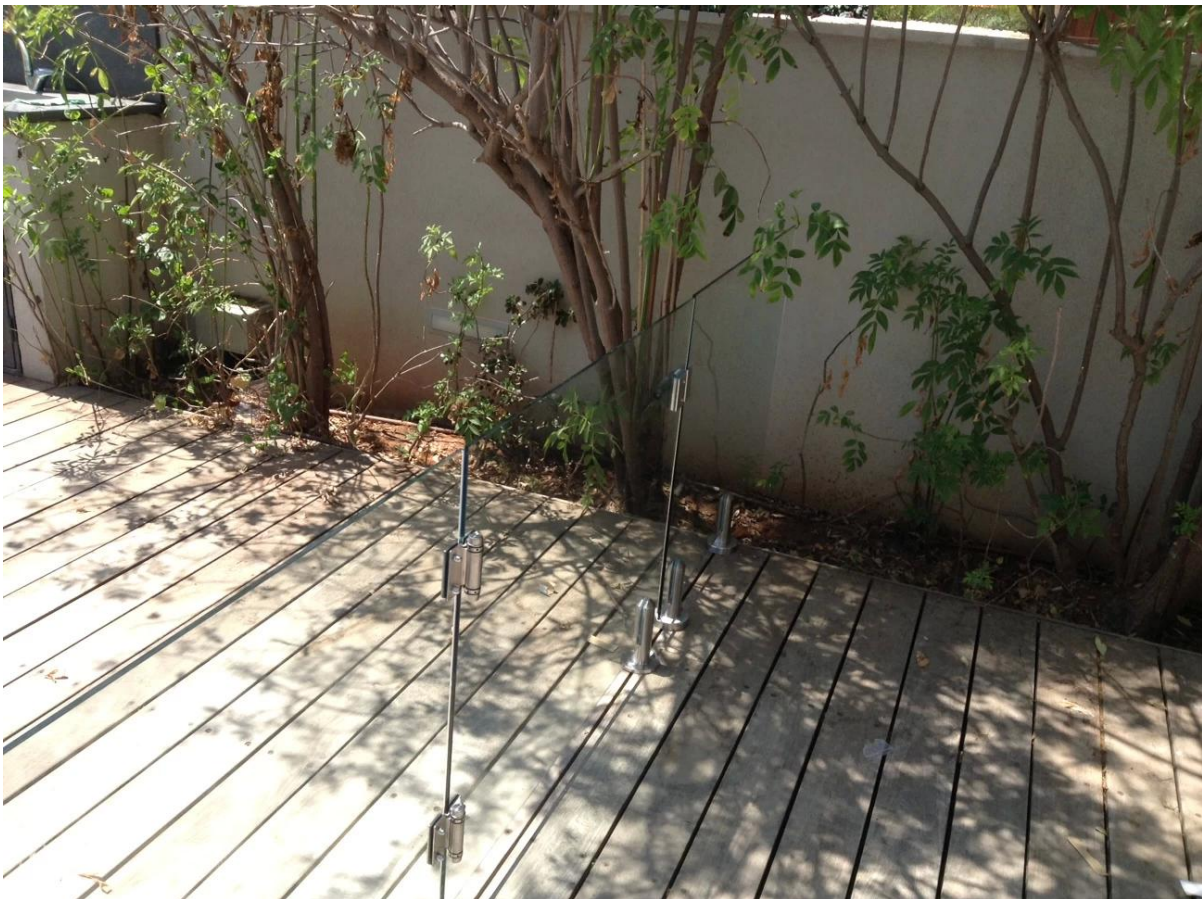

**KEBIL** 科比奥®

2. lasi pool miekkailu Valokuvat jakaa, jotka ovat ystävällisesti asiakas lähettää meille asentamisen jälkeen:

Kehyksetön glass kannen kaiteiden:

Kehyksetön glass pool miekkailu:

3. lasisia sarana & glass salpa kalusteita, lue: