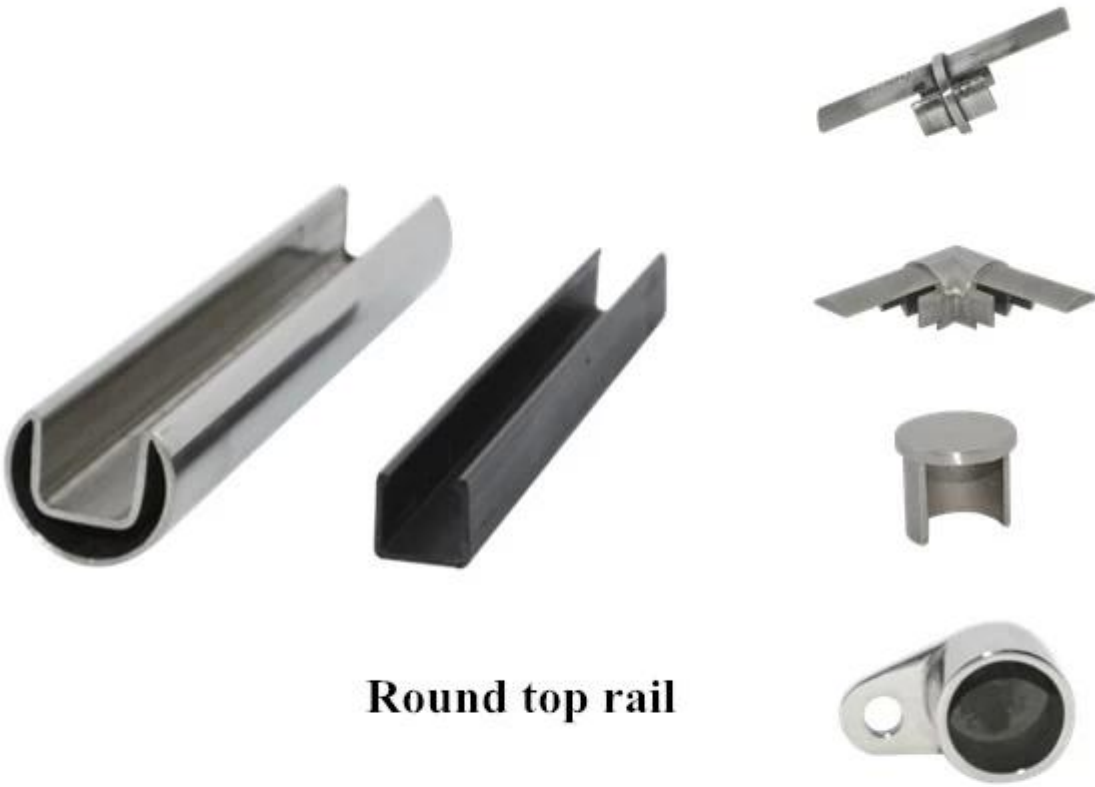

mini top rautateitse lasikaide kaide

tyyppi	pyöreä yläkiskon	neliö yläkiskon
materiaali	ruostumaton teräs 316 / 316L	ruostumaton teräs 316 / 316L
suorittaa loppuun	peili tai satiini	peili tai satiini
ulottuvuus	dia 25.4mm, ura 14 * 14mm, 5,8 metrin pituutta kohden	25 * 21mm, ura 14 * 14mm, 5,8 metrin oer pituus
ftai lasin paksuuden	12mm	12mm
rautatie varusteet	round 180 asteen liitin, 90 asteen connector, seinä rautateille connector Päätyhatussa	neliö 180 asteen liitin, 90 asteen liitin, seinästä rautatie yhteytor Päätyhatussa

Round top rail

square top rail

PROJECT SHOW

Jos sinulla on kiinnostusta tuotteisiimme, mene meidän [kotisivu](#), ja me autamme sinua löytämään sopivat neid.or [yhteyttä us](#) for suositus.