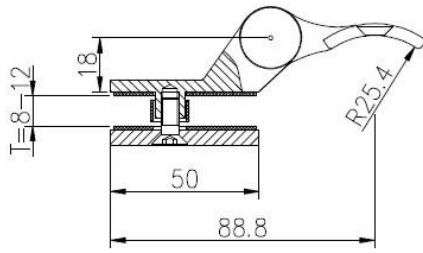

## Kuvaus

- Kierroksella postitse lasi raskaan sarana
- Malli No.:G-R2
- Valmistus menetelmä: valu
- Mahtuu enintään 20 KG lasi (1000x1000x8mm lasinen)
- Porata lasi aukon koko: halkaisija 16mm
- Pakkaus: yksi pc yksi muovipussiin ja sitten yksi ruutu. 12 kpl tulee yksi pakkaus
- MOQ: pc
- Toimitus: ilmastointi/meren
- Sovellus: uima allas aidan, lasi kaide, baclony suunnittelu kaiteiden, lasi-lasi ovi raskas lasi gate
- Sekä että kaupallinen moderni talo kodinsuunnittelun
- Varten sekä tukku- ja vähittäiskauppa (olemme factory)
- Näyte on aina käytettävissä

## Tuotteet tiedot

**KEBIL** 科比奥®

Projekti kuvia

Drawing

G

Sertifointi

ISO  
9001:2008  
REGISTERED