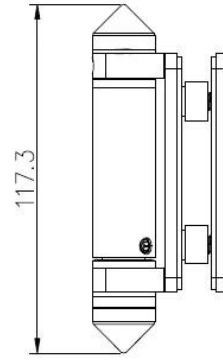

## Kuvaus

- Kierroksella postitse lasi raskaan sarana
- Malli No.:G-R2
- Valmistus menetelmä: valu
- Mahtuu enintään 20 KG lasi (1000x1000x8mm lasinen)
- Porata lasi aukon koko: halkaisija 16mm
- Pakkaus: yksi pc yksi muovipussiin ja sitten yksi ruutu. 12 kpl tulee yksi pakkaus
- MOQ: pc
- Toimitus: ilmastointi/meren
- Sovellus: uima allas aidan, lasi kaide, baclony suunnittelu kaiteiden, lasi-lasi ovi raskas lasi gate
- Sekä että kaupallinen moderni talo kodinsuunnittelun
- Varten sekä tukku- ja vähittäiskauppa (olemme factory)
- Näyte on aina käytettävissä

## Tuotteet tiedot

**KEBIL** 科比奥®

Projekti kuvia

Drawing

G

Sertifointi

ISO  
9001:2008  
REGISTERED