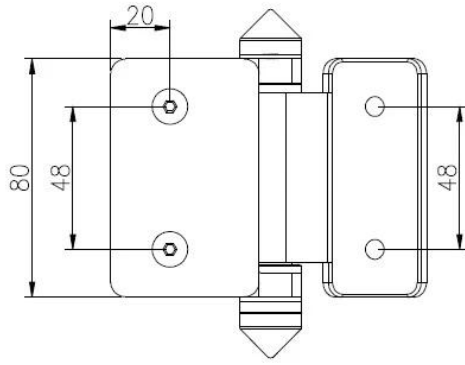

## Kuvaus

- Kierroksella postitse lasi raskaan sarana
- Malli No.:G-R2
- Valmistus menetelmä: valu
- Mahtuu enintään 20 KG lasi (1000x1000x8mm lasinen)
- Porata lasi aukon koko: halkaisija 16mm
- Pakkaus: yksi pc yksi muovipussiin ja sitten yksi ruutu. 12 kpl tulee yksi pakkaus
- MOQ: pc
- Toimitus: ilmastointi/meren
- Sovellus: uima allas aidan, lasi kaide, baclony suunnittelu kaiteiden, lasi-lasi ovi raskas lasi gate
- Sekä että kaupallinen moderni talo kodinsuunnittelun
- Varten sekä tukku- ja vähittäiskauppa (olemme factory)
- Näyte on aina käytettävissä

## Tuotteet tiedot

**KEBIL** 科比奥®

Projekti kuvia

Drawing

G

Sertifointi

ISO  
9001:2008  
REGISTERED