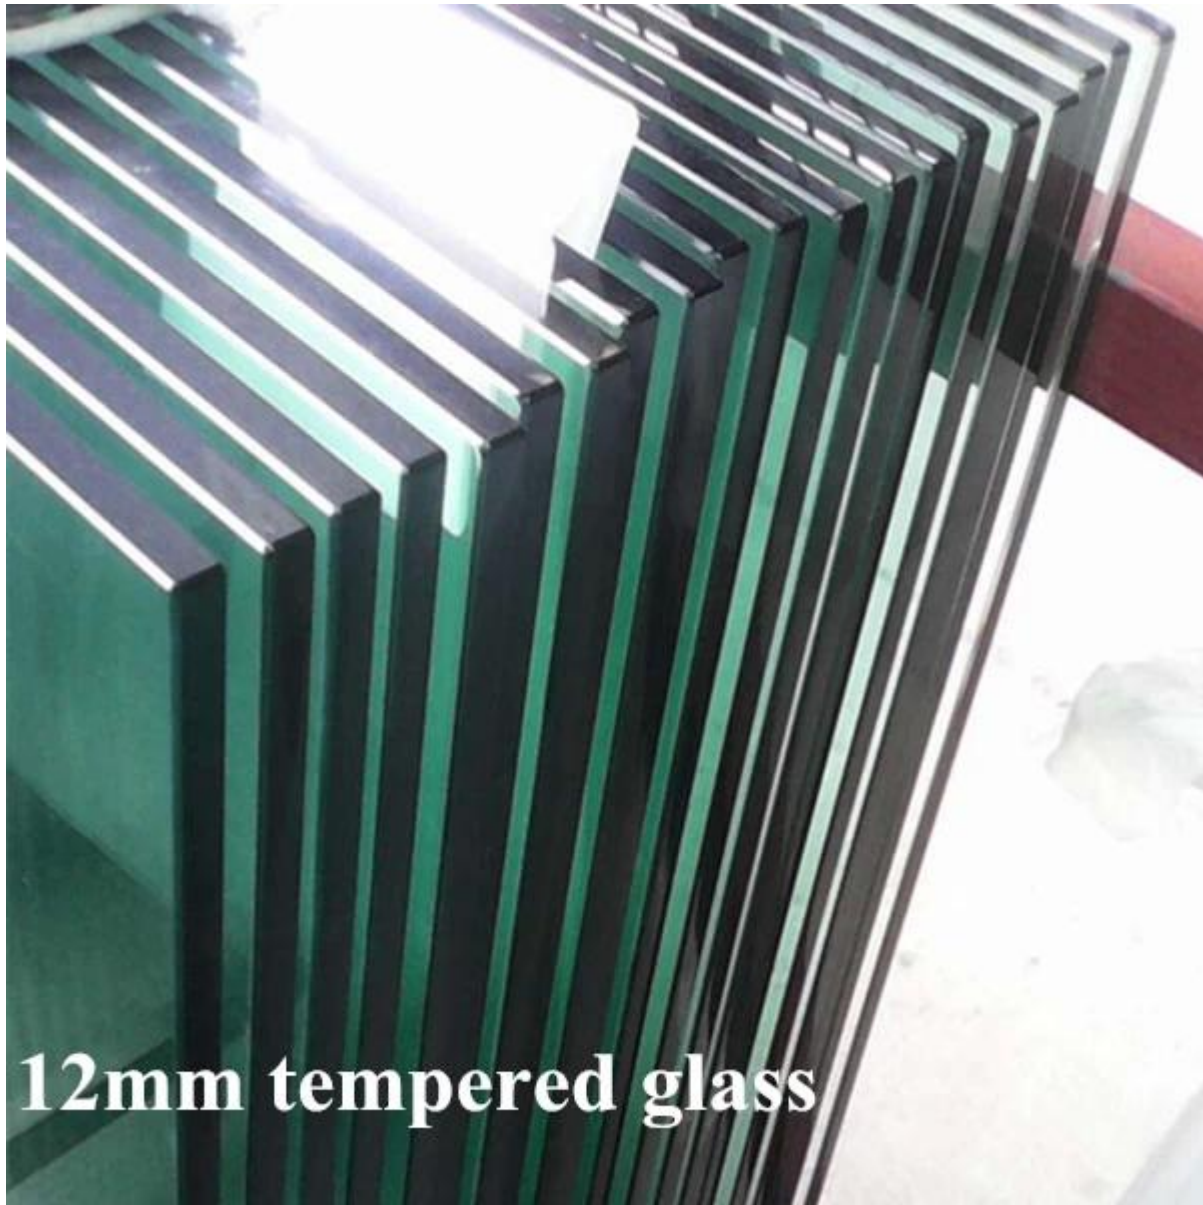

moderni lasinen Terassi kaide design haponkestävä teräs  
316

ruostumaton teräs kaide viesti lopussa post

**LCH-106**

ruostumaton teräs kaide postitse, keskellä post

**LCH-107**

ruostumaton teräs kaide postitse, kulmapalkissa

**LCH-108**

10-12mm karkaistu lasipaneelit

moderni Terassi kaide lasimuotoilu