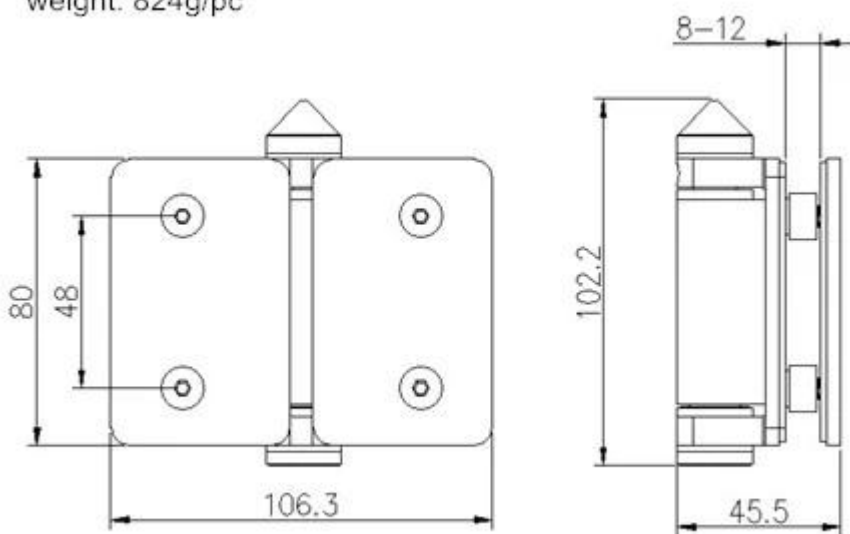

Sarana paino:

- Lasi lasi sarana: 1.2kg
- Avaamalla kulma: 45-90 asteen sisään ja ulos
- 120 asteen 135 asteen aitaamiseen tai lasi suihku ovi

Sovellus: lasi uima-allas aita, lasi suihku ovi

Palvelut:

- 1.Sample palvelu
- 2.Custom palvelu (OEM-ja ODM)
- 3.Kun-sale palvelu
- 4.Drawing saatavilla
- 5.Stocks saatavilla
- 6.Installation neuvontapalvelu
- 7.Fast palaute
- 8.Timely vastaamisen
- 9.Manufacturer 's takuu

Katso alta kuvia meidän sarana:
Pelti sarana lasi lasi (G-G1), paino 1.2kg

G-G1

Casting lasi lasi sarana (G-G2), paino 1.2kg

G-G2

weight: 824g/pc

Me Hyödyllisiä tuottaa muiden laitteistojen osalta allas aita, jos tarvitset lisätietoja, lähetä sähköpostia minulle: sales05@launch-china.cn ^ ^