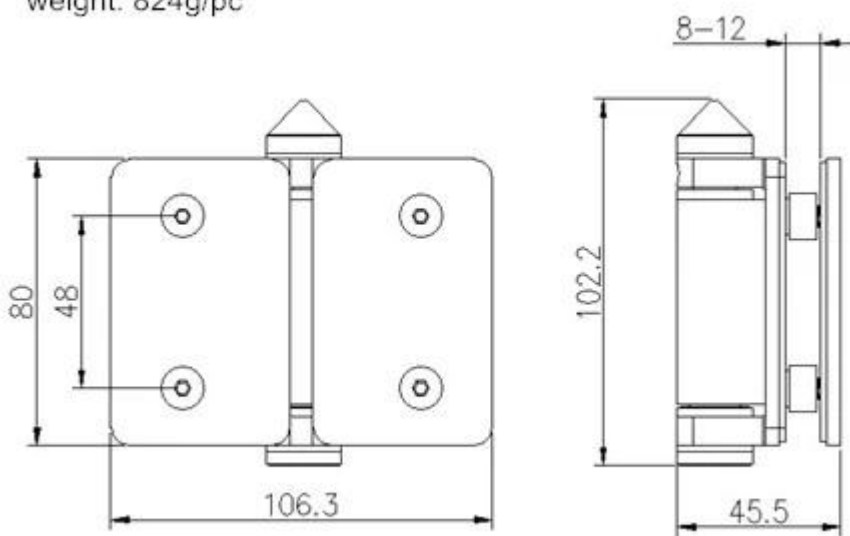

Sarana paino:

- Lasi lasi sarana: 1.2kg
- Avaamalla kulma: 45-90 asteen sisään ja ulos
- 120 asteen 135 asteen aitaamiseen tai lasi suihku ovi

Sovellus: lasi uima-allas aita, lasi suihku ovi

Palvelut:

- 1.Sample palvelu
- 2.Custom palvelu (OEM-ja ODM)
- 3.Kun-sale palvelu
- 4.Drawing saatavilla
- 5.Stocks saatavilla
- 6.Installation neuvontapalvelu
- 7.Fast palaute
- 8.Timely vastaamisen
- 9.Manufacturer 's takuu

Katso alta kuvia meidän sarana:
Pelti sarana lasi lasi (G-G1), paino 1.2kg

G-G1

Casting lasi lasi sarana (G-G2), paino 1.2kg

G-G2

weight: 824g/pc

Me Hyödyllisiä tuottaa muiden laitteistojen osalta allas aita, jos tarvitset lisätietoja, lähetä sähköpostia minulle: sales05@launch-china.cn ^ ^