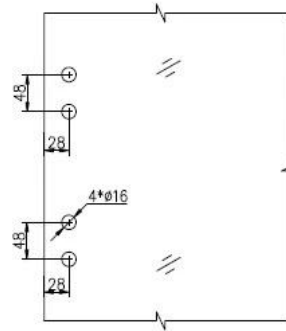

G-G2 Sarana & ulottuvuutta:

1 & lasi & lasi sarana 80mm LEVEYS

1 & lasi & lasi sarana 106,3mm PITUUS

1 & lasi & lasi & sarana & 21mm & THICKNESS

Etäisyys & välillä & kaksi & ruuvit & 48mm

Etäisyys & ruuvi & sarana & reuna: & 20mm

Ole hyvä ja katso & alla & ulottuvuuden & piirustus:

G-G2 Sarana tekninen tiedot:

Glass portti kuilu 18mm, sopii 8/10/12mm toughened glass gate, will fit onto 10/12mm fixed glass

1 lasi lasi sarana kanssa 2 RUUVIT GAP 42 mm

Pool portti lasi paneeli reikä - 20mm lasi reuna, 42mm toisistaan.

Glass portti kuilu 18mm, sopii 8/10/12mm karkaistu lasi portti

kiitos lataus täällä tekninen piirustus:

- 1、Glass-Glass hinge, Glass to Wall hinge and Glass to Round post hinge are suitable for 1000x1200mm glass gate 8-12mm thick .
When you open the glass gate it will close automatically .
- 2、Our glass hinges are made by precision casting with stainless steel 316 material , satin and mirror finish optional .
- 3、Our hinges must be applied on tempered glass .

Glass to Glass

Glass to Round post

Glass to Wall

Hole dimensions

Varten Glass & nbsp; Pool & nbsp; Gate Sarana & Amp; & nbsp; asennus, Ole hyvä ja nbsp; katso & nbsp; alla & nbsp; vedio & nbsp; linkki:

<https://www.youtube.com/watch?v=DKZIF0cAt1M>