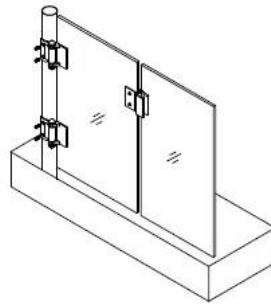

Ole hyvä ja katso & alla & ulottuvuuden & piirustus:

G-G2 Sarana tekninen tiedot:

Glass portti kuilu 18mm, sopii 8/10/12mm toughened glass gate, will fit onto 10/12mm fixed glass

1 lasi lasi sarana kanssa 2 RUUVIT GAP 42 mm

Pool portti lasi paneeli reikä - 20mm lasi reuna, 42mm toisistaan.

Glass portti kuilu 18mm, sopii 8/10/12mm karkaistu lasi portti

kiitos lataus täällä tekninen piirustus:

- 1、Glass-Glass hinge, Glass to Wall hinge and Glass to Round post hinge are suitable for 1000x1200mm glass gate 8-12mm thick .
When you open the glass gate it will close automatically .
- 2、Our glass hinges are made by precision casting with stainless steel 316 material , satin and mirror finish optional .
- 3、Our hinges must be applied on tempered glass .

Glass to Glass

Glass to Round post

Glass to Wall

Hole dimensions

Varten Glass & nbsp; Pool & nbsp; Gate Sarana & Amp; & nbsp; asennus, Ole hyvä ja nbsp; katso & nbsp; alla & nbsp; vedio & nbsp; linkki:

<https://www.youtube.com/watch?v=DKZIF0cAt1M>

Varten Glass & nbsp; Pool & nbsp; portti sarana Pakkaus, Ole hyvä ja nbsp; alla & nbsp; pakkaus & nbsp; kuvat: