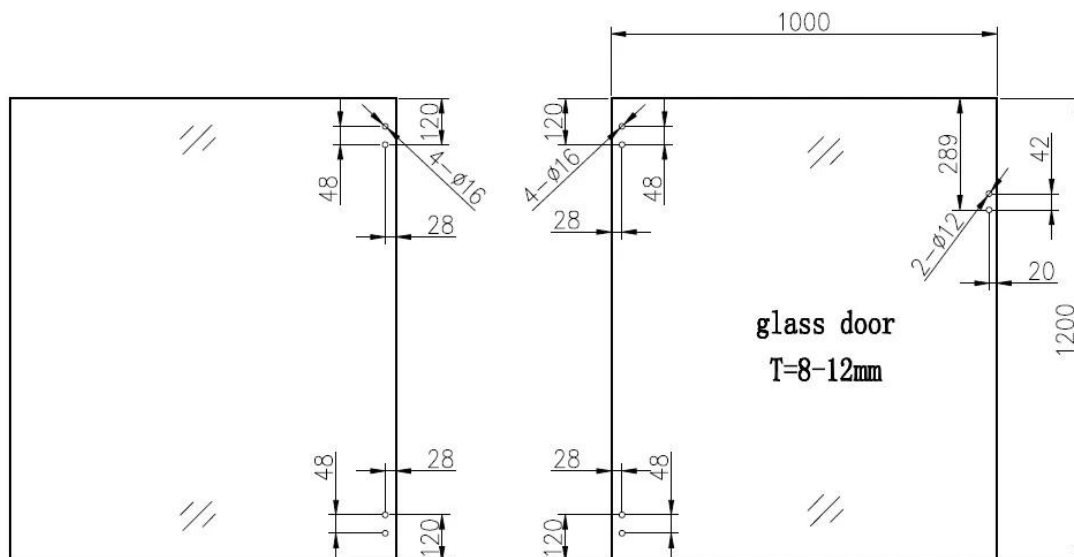

G-G2 Sarana & ulottuvuutta:

1 & lasi & lasi sarana 80mm LEVEYS

1 & lasi & lasi sarana 106,3mm PITUUS

1 & lasi & lasi & sarana & 21mm & THICKNESS

Etäisyys & välillä & kaksi & ruuvit & 48mm

Etäisyys & ruuvi & sarana & reuna: & 20mm

Ole hyvä ja katso & alla & ulottuvuuden & piirustus:

G-G2 Sarana tekninen tiedot:

Glass portti kuilu 18mm, sopii 8/10/12mm toughened glass gate, will fit onto 10/12mm fixed glass

1 lasi lasi sarana kanssa 2 RUUVIT GAP 42 mm

Pool portti lasi paneeli reikä - 20mm lasi reuna, 42mm toisistaan.

Glass portti kuilu 18mm, sopii 8/10/12mm karkaistu lasi portti

kiitos lataus täällä tekninen piirustus:

- 1、Glass-Glass hinge, Glass to Wall hinge and Glass to Round post hinge are suitable for 1000x1200mm glass gate 8-12mm thick .
When you open the glass gate it will close automatically .
- 2、Our glass hinges are made by precision casting with stainless steel 316 material , satin and mirror finish optional .
- 3、Our hinges must be applied on tempered glass .