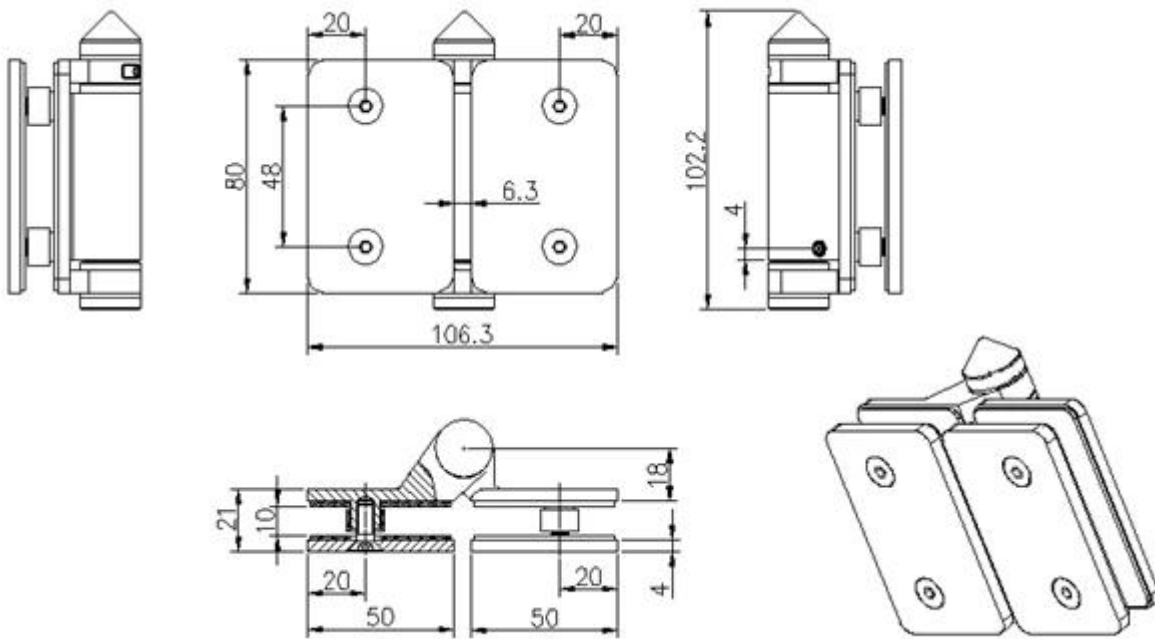

Sarana Kuvaus:

Pool & Gate Glass & Kevät Sarana

Malli: Glass & Glass & sarana

Malli & Ei .: G-G 2

Allas Gate & Hardware & Kit & sisältää & 1 & X &

Magnetic latch and 2 X Self-closing hinges ,all screws and free installation toOLS.

G-G2 Sarana & ulottuvuutta:

1 & lasi & lasi sarana 80mm LEVEYS

1 & lasi & lasi sarana 106,3mm PITUUS

1 & lasi & lasi & sarana & 21mm & THICKNESS

Etäisyys & välillä & kaksi & ruuvit & 48mm

Etäisyys & ruuvi & sarana & reuna: & 20mm

Ole hyvä ja katso & alla & ulottuvuuden & piirustus:

G-G2 Sarana tekninen tiedot:

Glass portti kuilu 18mm, sopii 8/10/12mm toughened glass gate, will fit onto 10/12mm fixed glass

1 lasi lasi sarana kanssa 2 RUUVIT GAP 42 mm

Pool portti lasi paneeli reikä - 20mm lasi reuna, 42mm toisistaan.

Glass portti kuilu 18mm, sopii 8/10/12mm karkaistu lasi portti

kiitos lataus täällä tekninen piirustus:

- 1、Glass-Glass hinge, Glass to Wall hinge and Glass to Round post hinge are suitable for 1000x1200mm glass gate 8-12mm thick .
When you open the glass gate it will close automatically .
- 2、Our glass hinges are made by precision casting with stainless steel 316 material , satin and mirror finish optional .
- 3、Our hinges must be applied on tempered glass .