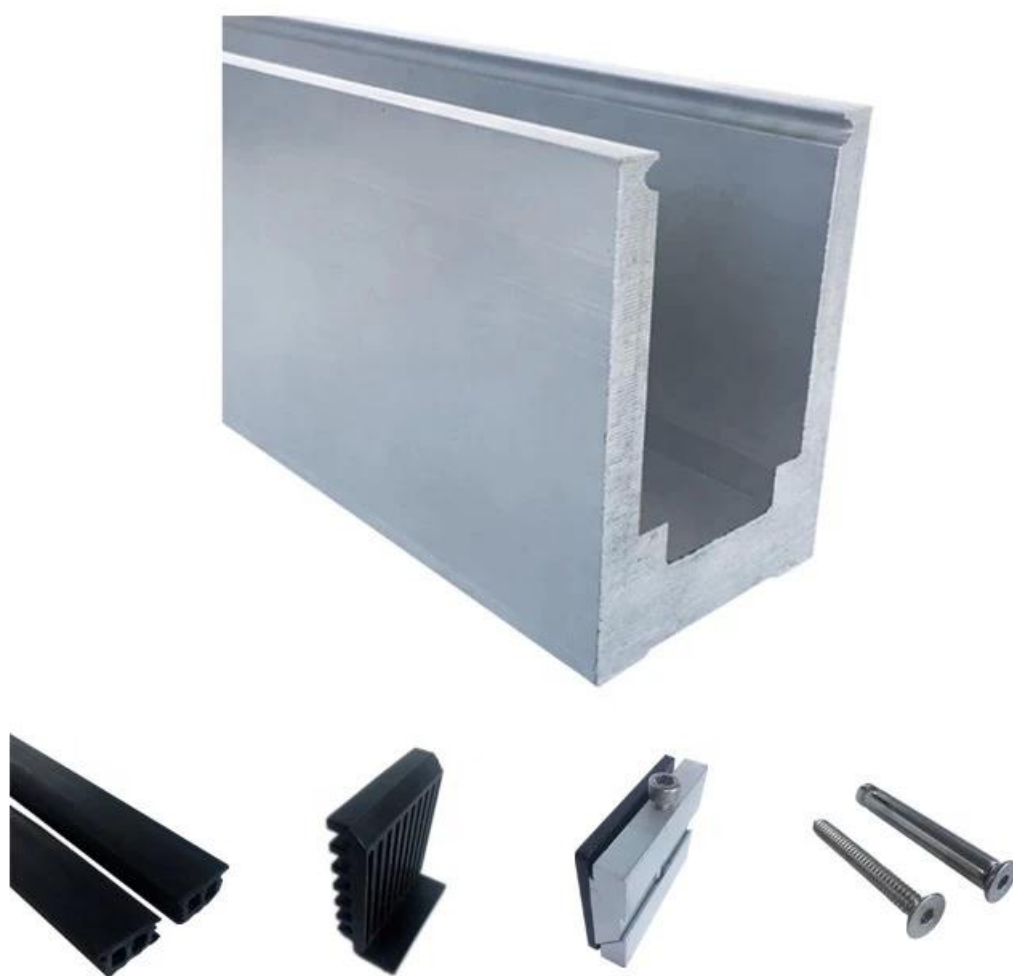

Ulkona olevat alumiinilasi-kaiteet / u-kanavakaiteet / alumiinilasikaiteet kehykseltään lasi parvekekaiteen malleja varten.

Alumiini U-kanavaisen lasikaiteen kaiteiden ominaisuudet -

- Kiinteän tyyppinen perus-U-kanavaMitta: 102 * 67 (mm)
- Käytetään 17,52 mm paksuisella lasilla3 metriä / kpl
- Jokainen kappale sisältää varusteet: vesitiivis teippi 6m, alumiinimuoviset liitososat 9 sarjaa, laajennusruuvit 9 kappaletta

Projektikuvat ulkokäyttöön tarkoitettujen alumiinilasikaiteiden u-kanavakaiteista alumiinilasilasi-